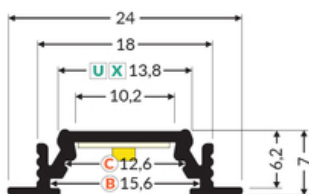

PROFIL LED GROOVE10 BC/UX 2000 ANOD.

Meblowe

max 10 mm

Wpustowe

	<ul style="list-style-type: none"> • głównie do zastosowania meblowego • możliwe zastosowanie sufitowe • 7 rodzajów kloszy 	<ul style="list-style-type: none">  Wzory przemysłowe EU  CE  Wyprodukowane w Polsce 	 <p>Kup produkt</p>
---	---	--	--

TOPMET LIGHT KŁOSOWICZ WIŚNIEWSKI sp. z o.o.

Ostrowska 354 | 61-312 Poznań | POLAND

tel.: +48 61 872 75 00

info@topmet.pl

data wygenerowania karty pdf: 20.04.2024

Informacje podstawowe

Indeks: 76210020 EAN: 5901597201120 Materiał: aluminium Kolor: anodowany Długość [mm]: 2000 Szerokość [mm]: 24 Wysokość [mm]: 7 Waga [kg]: 0.232 Waga opakowania [kg]: 0.008 Producent: TOPMET Kraj pochodzenia, wytworzenia: PL	Jednostka miary: szt. Wymiary opakowania jednostkowego [mm]: 2000 x 24 x 7 Opakowanie zbiorcze [szt]: 40 Typ opakowania zbiorczego: pakiet Waga produktu z opakowaniem zbiorczym [kg]: 9.28
--	---