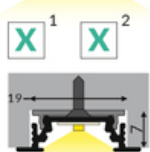

PROFIL LED GROOVE10 BC/UX 2000 ANOD.

Meblowe

max 10 mm

Wpustowe

	<ul style="list-style-type: none"> • głównie do zastosowania meblowego • możliwe zastosowanie sufitowe • 7 rodzajów kloszy 	<ul style="list-style-type: none">  Wzory przemysłowe EU  CE  Wyprodukowane w Polsce 	 <p>Kup produkt</p>
---	---	--	--