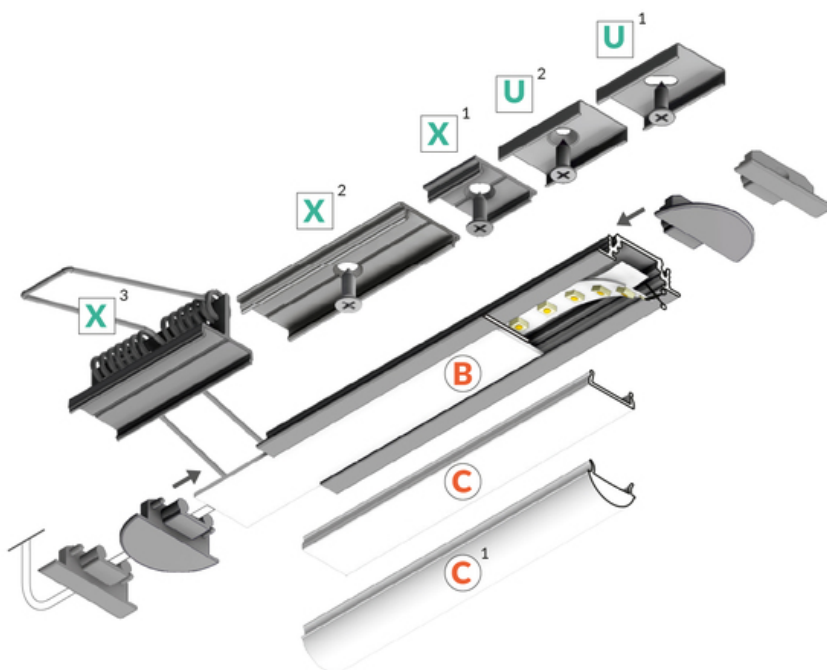

PROFIL LED GROOVE10 BC/UX 2000 ANOD.

Meblowe

max 10 mm

Wpustowe

	<ul style="list-style-type: none"> • głównie do zastosowania meblowego • możliwe zastosowanie sufitowe • 7 rodzajów kloszy 	<ul style="list-style-type: none">  Wzory przemysłowe EU  CE  Wyprodukowane w Polsce 	 <p>Kup produkt</p>
---	---	--	--

DOSTĘPNE KOLORY

 <p>profil LED GROOVE10 BC/UX 2000 biały mal. /op 76210001</p>	 <p>profil LED GROOVE10 BC/UX 2000 alu.sur. 76210000</p>	 <p>profil LED GROOVE10 BC/UX 2000 czarny anod. /op 76210021</p>
---	---	---

DOSTĘPNE WARIANTY

1000 mm, 2000 mm, 3000 mm, 4050 mm

Dopasowane elementy

KLOSZE DO PROFILI LED

 <p>klosz C klik 2000 transparentny index: 76330000</p>	 <p>klosz C klik 2000 mleczny index: 76330038</p>	 <p>klosz C klik 20m rolka mleczny /op index: 76360038S</p>
 <p>klosz B wsuwany 2000 mleczny index: 76000238</p>	 <p>klosz B wsuwany 2000 szron index: 76000239</p>	 <p>klosz B wsuwany 2000 transparentny index: 76000216</p>

zaślepka GROOVE10
gen2 SQ z otworem
srebro [20szt]
index: 76990040

ŁĄCZNIKI DO PROFILI LED

łącznik GROOVE10 90st
anod. /op
index: 76530020

łącznik X 180st [1szt]
index: 76350000

UCHWYTY DO PROFILI LED

uchwyt U cone inox
[20szt]
index: 76620000