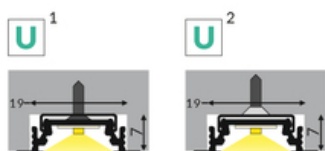

PROFIL LED GROOVE10 BC/UX 2000 ANOD.

Meblowe

max 10 mm

Wpustowe

	<ul style="list-style-type: none"> • głównie do zastosowania meblowego • możliwe zastosowanie sufitowe • 7 rodzajów kloszy 	<ul style="list-style-type: none">  Wzory przemysłowe EU  CE  Wyprodukowane w Polsce 	 <p>Kup produkt</p>
---	---	--	--