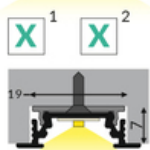

# PROFIL LED GROOVE10 BC/UX 2000 ALU.SUR.

	<ul style="list-style-type: none"> <li>• głównie do zastosowania meblowego</li> <li>• możliwe zastosowanie sufitowe</li> <li>• 7 rodzajów kloszy</li> </ul>	<ul style="list-style-type: none"> <li> Wzory przemysłowe EU</li> <li> CE</li> <li> Wyprodukowane w Polsce</li> </ul>	 <p>Kup produkt</p>
---	---	--	--