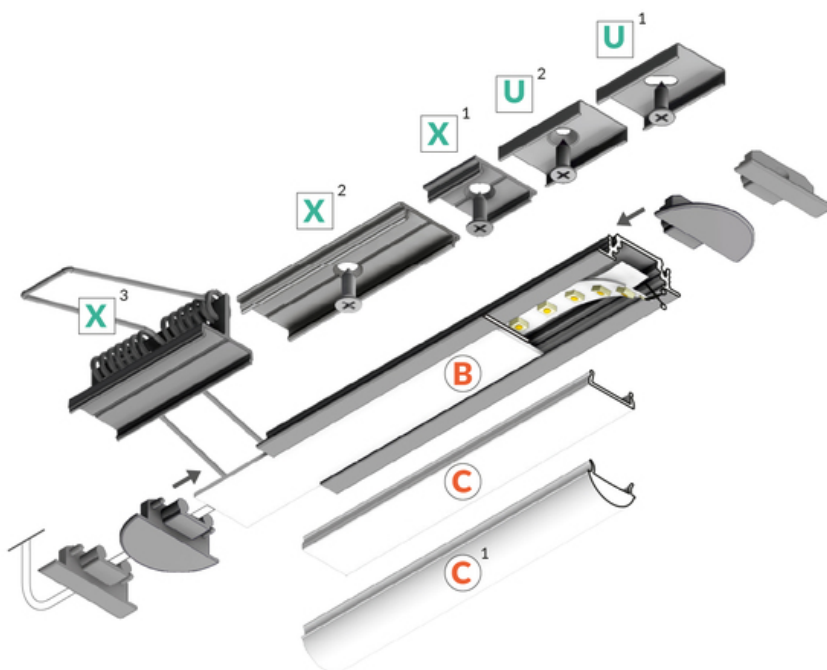

# PROFIL LED GROOVE10 BC/UX 2000 ALU.SUR.

	<ul style="list-style-type: none"> <li>• głównie do zastosowania meblowego</li> <li>• możliwe zastosowanie sufitowe</li> <li>• 7 rodzajów kloszy</li> </ul>	<ul style="list-style-type: none"> <li> Wzory przemysłowe EU</li> <li> CE</li> <li> Wyprodukowane w Polsce</li> </ul>	 <p>Kup produkt</p>
---	---	--	--

## DOSTĘPNE WARIANTY

1000 mm, 2000 mm, 3000 mm, 4050 mm

## Dopasowane elementy

## KLOSZE DO PROFILI LED

 <p>klosz C klik 2000 transparentny index: 76330000</p>	 <p>klosz C klik 2000 mleczny index: 76330038</p>	 <p>klosz C klik 20m rolka mleczny /op index: 76360038S</p>
 <p>klosz B wsuwany 2000 mleczny index: 76000238</p>	 <p>klosz B wsuwany 2000 szron index: 76000239</p>	 <p>klosz B wsuwany 2000 transparentny index: 76000216</p>