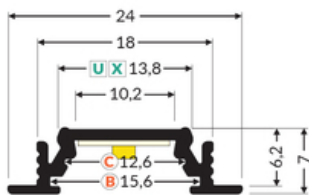

PROFIL LED GROOVE10 BC/UX 2000 ALU.SUR.

	• głównie do zastosowania meblowego • możliwe zastosowanie sufitowe • 7 rodzajów kloszy	- Wzory przemysłowe EU - CE - Wyprodukowane w Polsce	Kup produkt

TOPMET LIGHT KŁOSOWICZ WIŚNIEWSKI sp. z o.o.

Ostrowska 354 | 61-312 Poznań | POLAND

tel.: +48 61 872 75 00

info@topmet.pl

data wygenerowania karty pdf: 25.04.2024