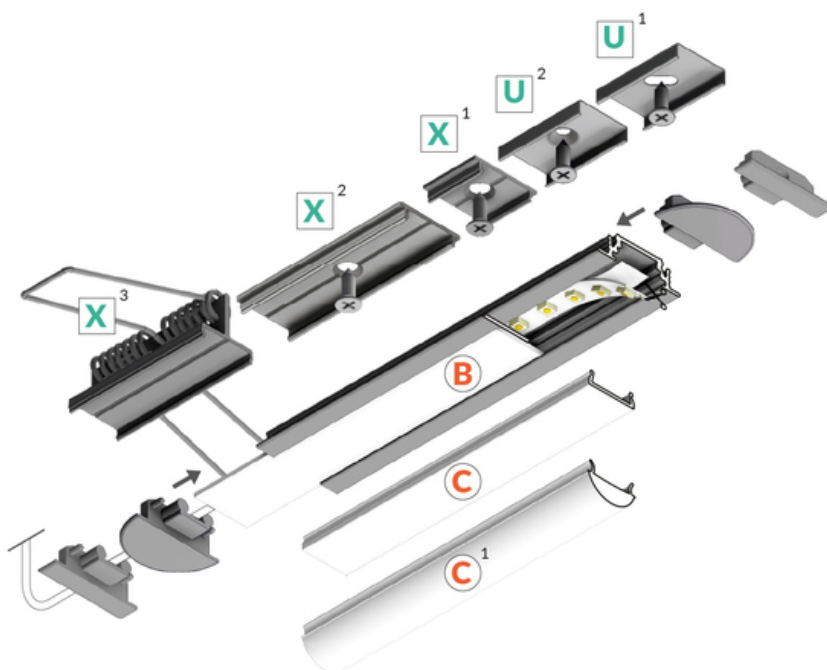

PROFIL LED GROOVE10 BC/UX 2000 BIAŁY MAL. /OP

- głównie do zastosowania meblowego
- możliwe zastosowanie sufitowe
- 7 rodzajów kloszy

Wzory przemysłowe EU

CE

Wyprodukowane w Polsce

Kup produkt

TOPMET LIGHT KŁOSOWICZ WIŚNIEWSKI sp. z o.o.

DOSTĘPNE KOLORY

 <p>profil LED GROOVE10 BC/UX 2000 anod. 76210020</p>	 <p>profil LED GROOVE10 BC/UX 2000 alu.sur. 76210000</p>	 <p>profil LED GROOVE10 BC/UX 2000 czarny anod. /op 76210021</p>
--	---	---

DOSTĘPNE WARIANTY

1000 mm, 2000 mm, 3000 mm, 4050 mm

Dopasowane elementy

KLOSZE DO PROFILI LED

 <p>klosz C klik 2000 transparentny index: 76330000</p>	 <p>klosz C klik 2000 mleczny index: 76330038</p>	 <p>klosz C klik 20m rolka mleczny /op index: 76360038S</p>
 <p>klosz B wsuwany 2000 mleczny index: 76000238</p>	 <p>klosz B wsuwany 2000 szron index: 76000239</p>	 <p>klosz B wsuwany 2000 transparentny index: 76000216</p>

UCHWYTY DO PROFILI LED