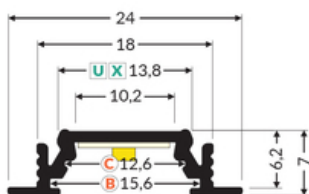

TOPMET LIGHT KŁOSOWICZ WIŚNIEWSKI sp. z o.o.

Ostrowska 354 | 61-312 Poznań | POLAND

tel.: +48 61 872 75 00

info@topmet.pl

data wygenerowania karty pdf: 25.04.2024