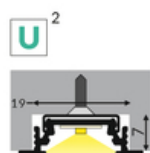

PROFIL LED GROOVE10 BC/UX 2000 BIAŁY MAL. /OP

- głównie do zastosowania meblowego
- możliwe zastosowanie sufitowe
- 7 rodzajów kloszy

Wzory przemysłowe EU

CE

Wyprodukowane w Polsce

Kup produkt

TOPMET LIGHT KŁOSOWICZ WIŚNIEWSKI sp. z o.o.

Ostrowska 354 | 61-312 Poznań | POLAND

tel.: +48 61 872 75 00

info@topmet.pl

data wygenerowania karty pdf: 25.04.2024