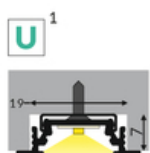

PROFIL LED GROOVE10 BC/UX 2000 BIAŁY MAL. /OP

- głównie do zastosowania meblowego
- możliwe zastosowanie sufitowe
- 7 rodzajów kloszy

Wzory przemysłowe EU

CE

Wyprodukowane w Polsce

Kup produkt

TOPMET LIGHT KŁOSOWICZ WIŚNIEWSKI sp. z o.o.

Ostrowska 354 | 61-312 Poznań | POLAND

tel.: +48 61 872 75 00

info@topmet.pl

data wygenerowania karty pdf: 25.04.2024