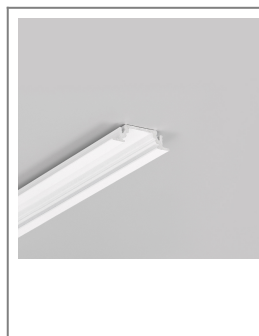

PROFIL LED GROOVE10 BC/UX 2000 BIAŁY MAL. /OP

- głównie do zastosowania meblowego
- możliwe zastosowanie sufitowe
- 7 rodzajów kloszy

Wzory przemysłowe EU

CE

Wyprodukowane w Polsce

Kup produkt

TOPMET LIGHT KŁOSOWICZ WIŚNIEWSKI sp. z o.o.

DOSTĘPNE WARIANTY

1000 mm, 2000 mm, 3000 mm, 4050 mm

Dopasowane elementy

KLOSZE DO PROFILI LED

 <p>klosz C klik 2000 transparentny index: 76330000</p>	 <p>klosz C klik 2000 mleczny index: 76330038</p>	 <p>klosz C klik 20m rolka mleczny /op index: 76360038S</p>
 <p>klosz B wsuwany 2000 mleczny index: 76000238</p>	 <p>klosz B wsuwany 2000 szron index: 76000239</p>	 <p>klosz B wsuwany 2000 transparentny index: 76000216</p>