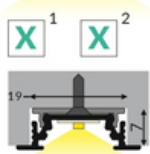

PROFIL LED GROOVE10 BC/UX 2000 BIAŁY MAL. /OP

- głównie do zastosowania meblowego
- możliwe zastosowanie sufitowe
- 7 rodzajów kloszy

Wzory przemysłowe EU

CE

Wyprodukowane w Polsce

Kup produkt

TOPMET LIGHT KŁOSOWICZ WIŚNIEWSKI sp. z o.o.

Ostrowska 354 | 61-312 Poznań | POLAND

tel.: +48 61 872 75 00

info@topmet.pl

data wygenerowania karty pdf: 25.04.2024