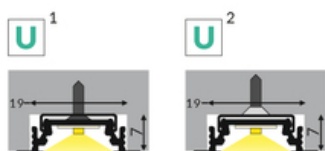

PROFIL LED GROOVE10 BC/UX 3000 ANOD.

Wpustowe

Meblowe

max 10 mm

	<ul style="list-style-type: none">• głównie do zastosowania meblowego• możliwe zastosowanie sufitowe• 7 rodzajów kloszy	 CE Wzory przemysłowe EU Wyprodukowane w Polsce	 Kup produkt
--	---	--	---------------------