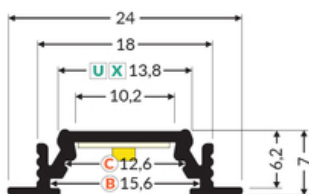

PROFIL LED GROOVE10 BC/UX 3000 ANOD.

Wpustowe

Meblowe

max 10 mm

	<ul style="list-style-type: none">• głównie do zastosowania meblowego• możliwe zastosowanie sufitowe• 7 rodzajów kloszy	 CE Wzory przemysłowe EU Wyprodukowane w Polsce	 Kup produkt
--	---	--	---------------------

TOPMET LIGHT KŁOSOWICZ WIŚNIEWSKI sp. z o.o.

Ostrowska 354 | 61-312 Poznań | POLAND

tel.: +48 61 872 75 00

info@topmet.pl

data wygenerowania karty pdf: 24.04.2024

Informacje podstawowe

Indeks: 76690020 EAN: 5901597239239 Materiał: aluminium Kolor: anodowany Długość [mm]: 3000 Szerokość [mm]: 24 Wysokość [mm]: 7 Waga [kg]: 0.348 Waga opakowania [kg]: 0.018 Producent: TOPMET Kraj pochodzenia, wytworzenia: PL	Jednostka miary: szt. Wymiary opakowania jednostkowego [mm]: 3000 x 24 x 7 Opakowanie zbiorcze [szt]: 40 Typ opakowania zbiorczego: pakiet Waga produktu z opakowaniem zbiorczym [kg]: 13.92
--	--