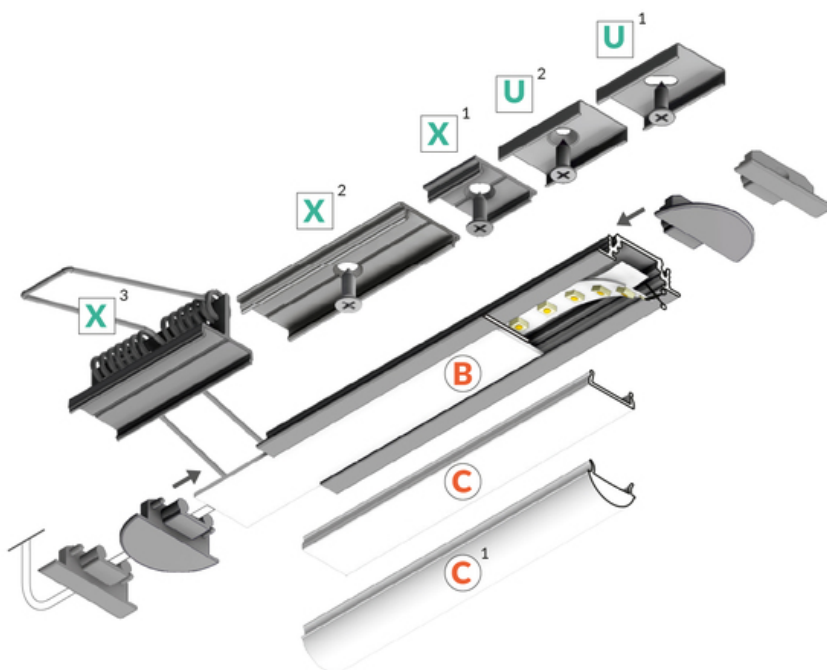

PROFIL LED GROOVE10 BC/UX 3000 ANOD.

Wpustowe

Meblowe

max 10 mm

	<ul style="list-style-type: none">• głównie do zastosowania meblowego• możliwe zastosowanie sufitowe• 7 rodzajów kloszy	 CE Wzory przemysłowe EU Wyprodukowane w Polsce	 Kup produkt
--	---	--	---------------------

DOSTĘPNE KOLORY

DOSTĘPNE WARIANTY

1000 mm, 2000 mm, 3000 mm, 4050 mm

Dopasowane elementy

KLOSZE DO PROFILI LED

TOPMET LIGHT KŁOSOWICZ WIŚNIEWSKI sp. z o.o.

Ostrowska 354 | 61-312 Poznań | POLAND

tel.: +48 61 872 75 00

(EOL) zaślepka
GROOVE10 z otworem
szary [20szt]
index: 76480022

(EOL) zaślepka
GROOVE10 z otworem
srebro [20szt]
index: 76480040

zaślepka GROOVE10
gen2 SQ z otworem
szary [20szt]
index: 76990022

zaślepka GROOVE10
gen2 SQ z otworem
srebro [20szt]
index: 76990040

ŁĄCZNIKI DO PROFILI LED

łącznik GROOVE10 90st
anod. /op
index: 76530020

łącznik X 180st [1szt]
index: 76350000

UCHWYTY DO PROFILI LED

uchwyt U cone inox
[20szt]
index: 76620000

uchwyt U inox [20szt]
index: 76380000