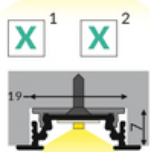

PROFIL LED GROOVE10 BC/UX 3000 ANOD.

Wpustowe

Meblowe

max 10 mm

	<ul style="list-style-type: none">• głównie do zastosowania meblowego• możliwe zastosowanie sufitowe• 7 rodzajów kloszy	 CE Wzory przemysłowe EU Wyprodukowane w Polsce	 Kup produkt
--	---	--	---------------------