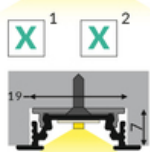

PROFIL LED GROOVE10 BC/UX 3000 ALU.SUR.

Wpustowe

Meblowe

max 10 mm

- głównie do zastosowania meblowego
- możliwe zastosowanie sufitowe
- 7 rodzajów kloszy

CE

Wzory przemysłowe EU

Wyprodukowane w Polsce

Kup produkt

TOPMET LIGHT KŁOSOWICZ WIŚNIEWSKI sp. z o.o.

Ostrowska 354 | 61-312 Poznań | POLAND

tel.: +48 61 872 75 00

info@topmet.pl

data wygenerowania karty pdf: 19.04.2024