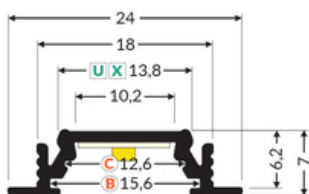

PROFIL LED GROOVE10 BC/UX 3000 ALU.SUR.

Wpustowe

Meblowe

max 10 mm

- głównie do zastosowania meblowego
- możliwe zastosowanie sufitowe
- 7 rodzajów kloszy

CE

Wzory przemysłowe EU

Wyprodukowane w Polsce

Kup produkt

TOPMET LIGHT KŁOSOWICZ WIŚNIEWSKI sp. z o.o.

Ostrowska 354 | 61-312 Poznań | POLAND

tel.: +48 61 872 75 00

info@topmet.pl

data wygenerowania karty pdf: 19.04.2024

Informacje podstawowe

Indeks: 76690000 EAN: 5901597250449 Materiał: aluminium Kolor: aluminium surowe Długość [mm]: 3000 Szerokość [mm]: 24 Wysokość [mm]: 7 Waga [kg]: 0.348 Waga opakowania [kg]: 0.029 Producent: TOPMET Kraj pochodzenia, wytworzenia: PL	Jednostka miary: szt. Wymiary opakowania jednostkowego [mm]: 3000 x 24 x 7 Opakowanie zbiorcze [szt]: 40 Typ opakowania zbiorczego: pakiet Waga produktu z opakowaniem zbiorczym [kg]: 13.92
---	--