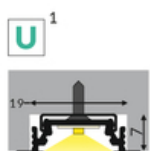

PROFIL LED GROOVE10 BC/UX 3000 ALU.SUR.

Wpustowe

Meblowe

max 10 mm

- głównie do zastosowania meblowego
- możliwe zastosowanie sufitowe
- 7 rodzajów kloszy

CE

Wzory przemysłowe EU

Wyprodukowane w Polsce

Kup produkt

TOPMET LIGHT KŁOSOWICZ WIŚNIEWSKI sp. z o.o.

Ostrowska 354 | 61-312 Poznań | POLAND

tel.: +48 61 872 75 00

info@topmet.pl

data wygenerowania karty pdf: 19.04.2024