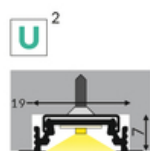

PROFIL LED GROOVE10 BC/UX 3000 ALU.SUR.

Wpustowe

Meblowe

max 10 mm

- głównie do zastosowania meblowego
- możliwe zastosowanie sufitowe
- 7 rodzajów kloszy

CE

Wzory przemysłowe EU

Wyprodukowane w Polsce

Kup produkt

TOPMET LIGHT KŁOSOWICZ WIŚNIEWSKI sp. z o.o.

Ostrowska 354 | 61-312 Poznań | POLAND

tel.: +48 61 872 75 00

info@topmet.pl

data wygenerowania karty pdf: 19.04.2024