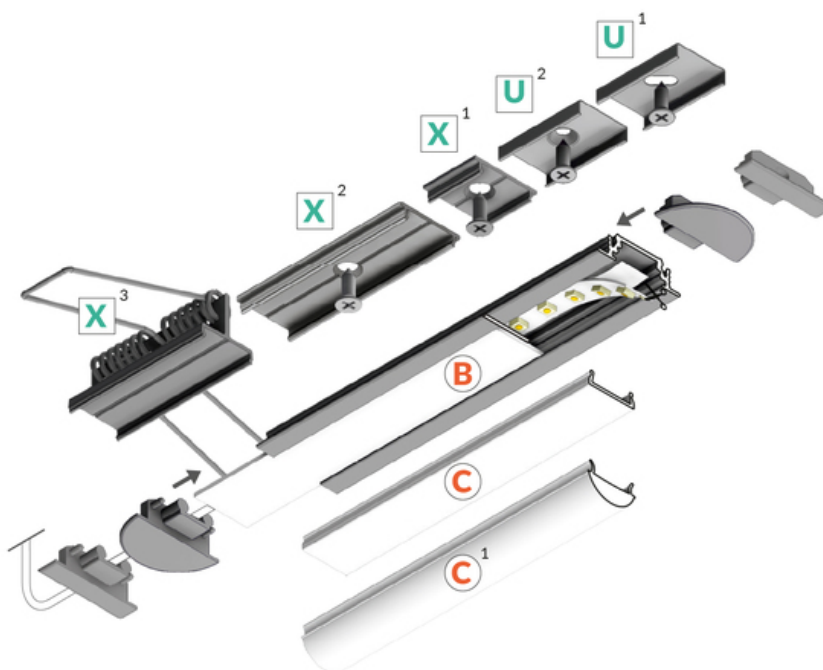

PROFIL LED GROOVE10 BC/UX 3000 ALU.SUR.

Wpustowe

Meblowe

max 10 mm

- głównie do zastosowania meblowego
- możliwe zastosowanie sufitowe
- 7 rodzajów kloszy

CE

Wzory przemysłowe EU

Wyprodukowane w Polsce

Kup produkt

TOPMET LIGHT KŁOSOWICZ WIŚNIEWSKI sp. z o.o.

Ostrowska 354 | 61-312 Poznań | POLAND

tel.: +48 61 872 75 00

info@topmet.pl

data wygenerowania karty pdf: 19.04.2024