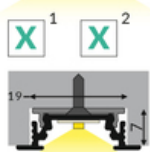

PROFIL LED GROOVE10 BC/UX 3000 CZARNY ANOD. /OP

Wpustowe

Meblowe

max 10 mm

	<ul style="list-style-type: none"> • głównie do zastosowania meblowego • możliwe zastosowanie sufitowe • 7 rodzajów kloszy 	 CE  Wzory przemysłowe EU  Wyprodukowane w Polsce	 Kup produkt
---	---	--	--