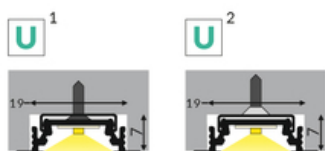

PROFIL LED GROOVE10 BC/UX 3000 CZARNY ANOD. /OP

Wpustowe

Meblowe

max 10 mm

	<ul style="list-style-type: none"> • głównie do zastosowania meblowego • możliwe zastosowanie sufitowe • 7 rodzajów kloszy 	 CE  Wzory przemysłowe EU  Wyprodukowane w Polsce	 Kup produkt
---	---	--	--