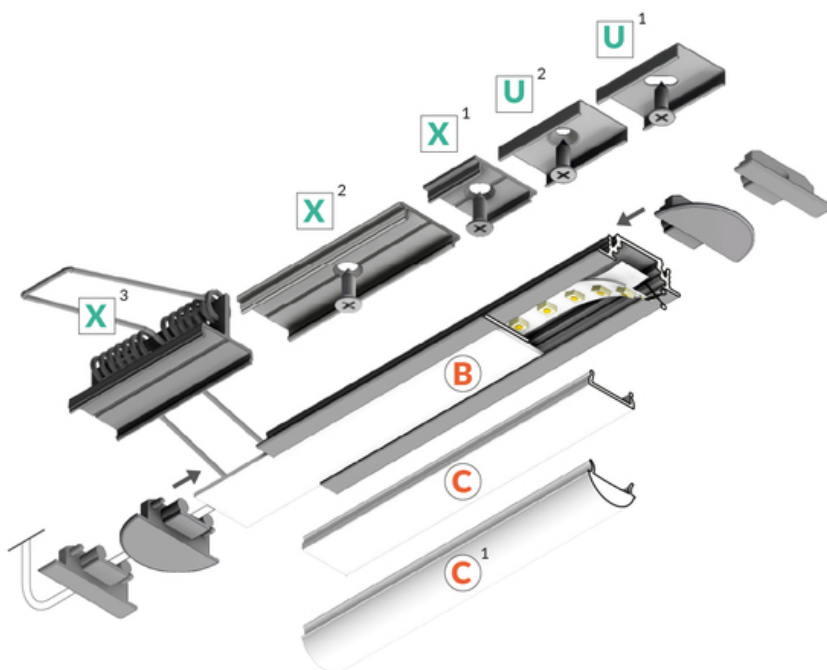

PROFIL LED GROOVE10 BC/UX 3000 CZARNY ANOD. /OP

Wpustowe

Meblowe

max 10 mm

	<ul style="list-style-type: none"> • głównie do zastosowania meblowego • możliwe zastosowanie sufitowe • 7 rodzajów kloszy 	 CE  Wzory przemysłowe EU  Wyprodukowane w Polsce	 Kup produkt
---	---	--	--

TOPMET LIGHT KŁOSOWICZ WIŚNIEWSKI sp. z o.o.

Ostrowska 354 | 61-312 Poznań | POLAND

tel.: +48 61 872 75 00

info@topmet.pl

data wygenerowania karty pdf: 25.04.2024

Informacje podstawowe

Indeks: 76690021 EAN: 5901597250494 Materiał: aluminium Kolor: czarny anodowany Długość [mm]: 3000 Szerokość [mm]: 24 Wysokość [mm]: 7 Waga [kg]: 0.369 Waga opakowania [kg]: 0.029 Producent: TOPMET Kraj pochodzenia, wytworzenia: PL	Jednostka miary: szt. Typ opakowania jednostkowego: folia POF Wymiary opakowania jednostkowego [mm]: 3000 x 24 x 7 Opakowanie zbiorcze [szt]: 10 Typ opakowania zbiorczego: pakiet Waga produktu z opakowaniem zbiorczym [kg]: 3.69
---	--

1000 mm, 2000 mm, 3000 mm, 4050 mm

Dopasowane elementy

KLOSZE DO PROFILI LED

 <p>klosz C klik 3000 transparentny index: 76650000</p>	 <p>klosz C klik 3000 mleczny index: 76650038</p>	 <p>klosz C klik 3000 czarny index: 76650041</p>
 <p>klosz C klik 20m rolka mleczny /op index: 76360038S</p>	 <p>klosz B wsuwany 3000 szron index: 76000339</p>	

(EOL) zaślepka
GROOVE10 z otworem
czarny [20szt]
index: 76480002

zaślepka GROOVE10
gen2 SQ z otworem
czarny [20szt]
index: 76990002

ŁĄCZNIKI DO PROFILI LED

łącznik GROOVE10 90st
czarny anod. /op
index: 76530021