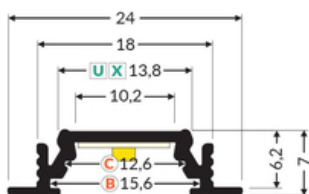

PROFIL LED GROOVE10 BC/UX 3000 CZARNY ANOD. /OP

Wpustowe

Meblowe

max 10 mm

	<ul style="list-style-type: none"> • głównie do zastosowania meblowego • możliwe zastosowanie sufitowe • 7 rodzajów kloszy 	 CE  Wzory przemysłowe EU  Wyprodukowane w Polsce	 Kup produkt
---	---	--	--

TOPMET LIGHT KŁOSOWICZ WIŚNIEWSKI sp. z o.o.

Ostrowska 354 | 61-312 Poznań | POLAND

tel.: +48 61 872 75 00

info@topmet.pl

data wygenerowania karty pdf: 25.04.2024

Informacje podstawowe

Indeks: 76690021 EAN: 5901597250494 Materiał: aluminium Kolor: czarny anodowany Długość [mm]: 3000 Szerokość [mm]: 24 Wysokość [mm]: 7 Waga [kg]: 0.369 Waga opakowania [kg]: 0.029 Producent: TOPMET Kraj pochodzenia, wytworzenia: PL	Jednostka miary: szt. Typ opakowania jednostkowego: folia POF Wymiary opakowania jednostkowego [mm]: 3000 x 24 x 7 Opakowanie zbiorcze [szt]: 10 Typ opakowania zbiorczego: pakiet Waga produktu z opakowaniem zbiorczym [kg]: 3.69
---	--