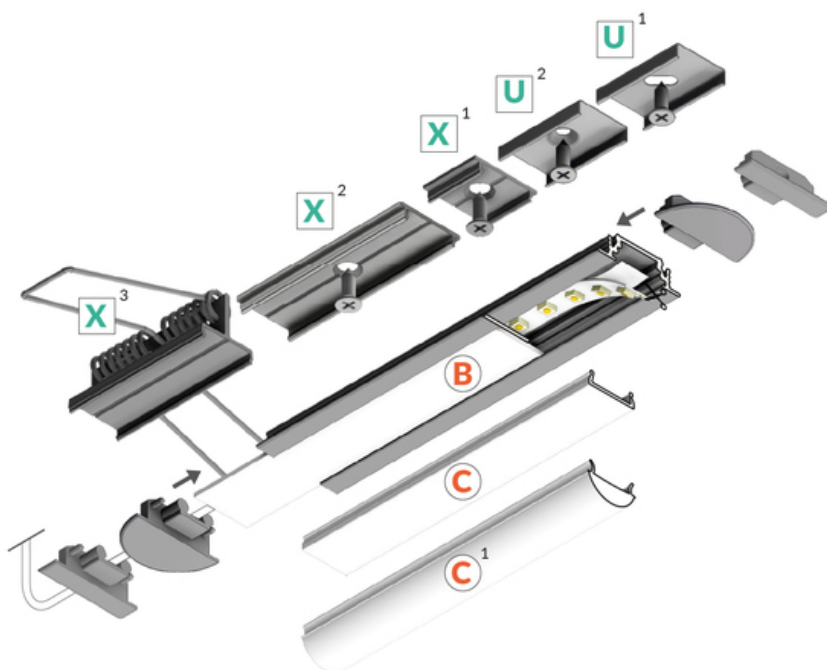

PROFIL LED GROOVE10 BC/UX 3000 BIAŁY MAL. /OP

	<ul style="list-style-type: none"> • głównie do zastosowania meblowego • możliwe zastosowanie sufitowe • 7 rodzajów kloszy 	<p>CE CE</p> <p>Wzory przemysłowe EU</p> <p>PL Wyprodukowane w Polsce</p>	 <p>Kup produkt</p>
---	---	---	--

DOSTĘPNE KOLORY

 <p>profil LED GROOVE10 BC/UX 3000 alu.sur. 76690000</p>	 <p>profil LED GROOVE10 BC/UX 3000 anod. 76690020</p>	 <p>profil LED GROOVE10 BC/UX 3000 czarny anod. /op 76690021</p>
---	--	---

DOSTĘPNE WARIANTY

1000 mm, 2000 mm, 3000 mm, 4050 mm

Dopasowane elementy

KLOSZE DO PROFILI LED

 <p>klosz C klik 3000 transparentny index: 76650000</p>	 <p>klosz C klik 3000 mleczny index: 76650038</p>	 <p>klosz C klik 20m rolka mleczny /op index: 76360038S</p>
 <p>klosz B wsuwany 3000 szron index: 76000339</p>		

ŁĄCZNIKI DO PROFILI LED

**łącznik GROOVE10 90st
biały mal. /op**
index: 76530001

łącznik X 180st [1szt]
index: 76350000

UCHWYTY DO PROFILI LED

**uchwyt U cone inox
[20szt]**
index: 76620000

uchwyt U inox [20szt]
index: 76380000