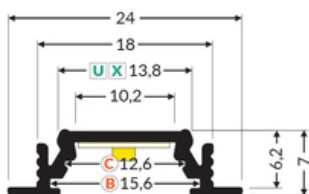

TOPMET LIGHT KŁOSOWICZ WIŚNIEWSKI sp. z o.o.

Ostrowska 354 | 61-312 Poznań | POLAND

tel.: +48 61 872 75 00

info@topmet.pl

data wygenerowania karty pdf: 20.04.2024

Informacje podstawowe

Indeks: 76690001 EAN: 5901597250487 Materiał: aluminium Kolor: biały malowany Długość [mm]: 3000 Szerokość [mm]: 24 Wysokość [mm]: 7 Waga [kg]: 0.384 Waga opakowania [kg]: 0.006 Producent: TOPMET Kraj pochodzenia, wytworzenia: PL	Jednostka miary: szt. Typ opakowania jednostkowego: folia POF Wymiary opakowania jednostkowego [mm]: 3000 x 24 x 7 Opakowanie zbiorcze [szt]: 10 Typ opakowania zbiorczego: pakiet Waga produktu z opakowaniem zbiorczym [kg]: 3.84
---	--