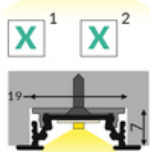

• głównie do zastosowania meblowego • możliwe zastosowanie sufitowe • 7 rodzajów kloszy	CE CE Wzory przemysłowe EU PL Wyprodukowane w Polsce	Kup produkt