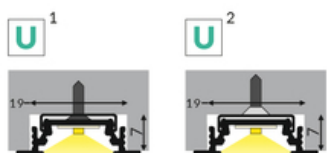

PROFIL LED GROOVE10 BC/UX 3000 BIAŁY MAL. /OP

	• głównie do zastosowania meblowego • możliwe zastosowanie sufitowe • 7 rodzajów kloszy	CE CE Wzory przemysłowe EU PL Wyprodukowane w Polsce	Kup produkt

TOPMET LIGHT KŁOSOWICZ WIŚNIEWSKI sp. z o.o.

Ostrowska 354 | 61-312 Poznań | POLAND

tel.: +48 61 872 75 00

info@topmet.pl

data wygenerowania karty pdf: 20.04.2024