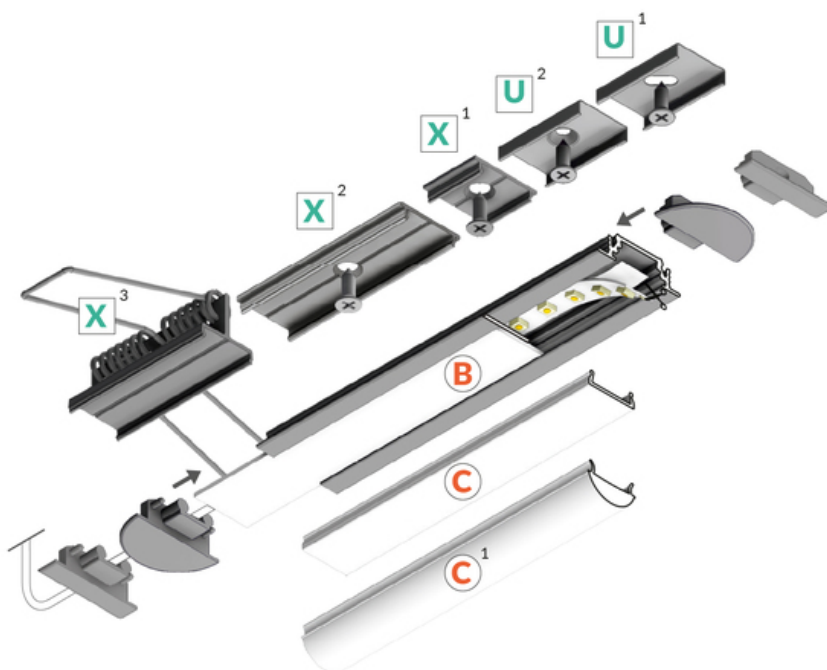

PROFIL LED GROOVE10 BC/UX 4050 ALU.SUR.

	<ul style="list-style-type: none"> • głównie do zastosowania meblowego • możliwe zastosowanie sufitowe • 7 rodzajów kloszy 	<p>CE CE</p> <p>Wzory przemysłowe EU</p> <p>PL Wyprodukowane w Polsce</p>	 <p>Kup produkt</p>
---	---	---	--

TOPMET LIGHT KŁOSOWICZ WIŚNIEWSKI sp. z o.o.

Ostrowska 354 | 61-312 Poznań | POLAND

tel.: +48 61 872 75 00

info@topmet.pl

data wygenerowania karty pdf: 23.04.2024

Informacje podstawowe

Indeks: 76700000 EAN: 5901597250500 Materiał: aluminium Kolor: aluminium surowe Długość [mm]: 4050 Szerokość [mm]: 24 Wysokość [mm]: 7 Waga [kg]: 0.47 Waga opakowania [kg]: 0.012 Producent: TOPMET Kraj pochodzenia, wytworzenia: PL	Jednostka miary: szt. Wymiary opakowania jednostkowego [mm]: 4050 x 24 x 7 Opakowanie zbiorcze [szt]: 40 Typ opakowania zbiorczego: pakiet Waga produktu z opakowaniem zbiorczym [kg]: 18.8
--	---

DOSTĘPNE WARIANTY

1000 mm, 2000 mm, 3000 mm, 4050 mm

Dopasowane elementy

KLOSZE DO PROFILI LED

 <p>klosz C klik 4100 transparentny index: 76660000</p>	 <p>klosz C klik 4100 mleczny index: 76660038</p>	 <p>klosz C klik 20m rolka mleczny /op index: 76360038S</p>
 <p>klosz B wsuwany 2000 mleczny index: 76000238</p>	 <p>klosz B wsuwany 2000 szron index: 76000239</p>	 <p>klosz B wsuwany 2000 transparentny index: 76000216</p>

ZAŚLEPKI DO PROFILI LED

**zaślepka GROOVE10
gen2 z otworem szary
[20szt]**
index: 76980022

**zaślepka GROOVE10
gen2 z otworem srebrny
[20szt]**
index: 76980040

**(EOL) zaślepka
GROOVE10 z otworem
szary [20szt]**
index: 76480022