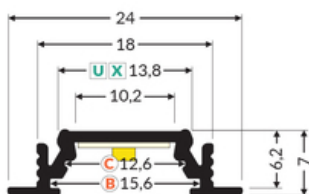

PROFIL LED GROOVE10 BC/UX 4050 ALU.SUR.

	<ul style="list-style-type: none"> • głównie do zastosowania meblowego • możliwe zastosowanie sufitowe • 7 rodzajów kloszy 	<p>CE CE</p> <p>Wzory przemysłowe EU</p> <p>PL Wyprodukowane w Polsce</p>	 <p>Kup produkt</p>
---	---	---	--

TOPMET LIGHT KŁOSOWICZ WIŚNIEWSKI sp. z o.o.

Ostrowska 354 | 61-312 Poznań | POLAND

tel.: +48 61 872 75 00

info@topmet.pl

data wygenerowania karty pdf: 23.04.2024

Informacje podstawowe

Indeks: 76700000 EAN: 5901597250500 Materiał: aluminium Kolor: aluminium surowe Długość [mm]: 4050 Szerokość [mm]: 24 Wysokość [mm]: 7 Waga [kg]: 0.47 Waga opakowania [kg]: 0.012 Producent: TOPMET Kraj pochodzenia, wytworzenia: PL	Jednostka miary: szt. Wymiary opakowania jednostkowego [mm]: 4050 x 24 x 7 Opakowanie zbiorcze [szt]: 40 Typ opakowania zbiorczego: pakiet Waga produktu z opakowaniem zbiorczym [kg]: 18.8
--	---