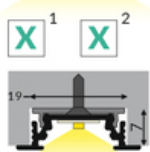

PROFIL LED GROOVE10 BC/UX 4050 ALU.SUR.

	<ul style="list-style-type: none"> • głównie do zastosowania meblowego • możliwe zastosowanie sufitowe • 7 rodzajów kloszy 	<p>CE CE</p> <p>Wzory przemysłowe EU</p> <p>PL Wyprodukowane w Polsce</p>	 <p>Kup produkt</p>
---	---	---	--