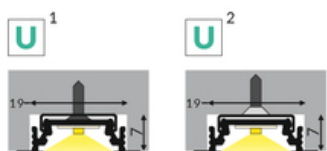

PROFIL LED GROOVE10 BC/UX 4050 ALU.SUR.

	<ul style="list-style-type: none"> • głównie do zastosowania meblowego • możliwe zastosowanie sufitowe • 7 rodzajów kloszy 	<p>CE CE</p> <p>Wzory przemysłowe EU</p> <p>PL Wyprodukowane w Polsce</p>	 <p>Kup produkt</p>
---	---	---	--