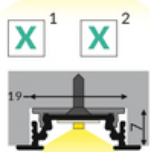

PROFIL LED GROOVE10 BC/UX 4050 CZARNY ANOD. /OP

Meblowe

max 10 mm

Wpustowe

	<ul style="list-style-type: none"> • głównie do zastosowania meblowego • możliwe zastosowanie sufitowe • 7 rodzajów kloszy 	<ul style="list-style-type: none">  Wzory przemysłowe EU  CE  Wyprodukowane w Polsce 	 <p>Kup produkt</p>
---	---	--	--