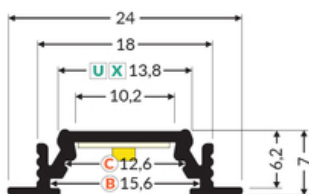

PROFIL LED GROOVE10 BC/UX 4050 CZARNY ANOD. /OP

Meblowe

max 10 mm

Wpustowe

	<ul style="list-style-type: none"> • głównie do zastosowania meblowego • możliwe zastosowanie sufitowe • 7 rodzajów kloszy 	<ul style="list-style-type: none">  Wzory przemysłowe EU  CE  Wyprodukowane w Polsce 	 <p>Kup produkt</p>
---	---	--	--

TOPMET LIGHT KŁOSOWICZ WIŚNIEWSKI sp. z o.o.

Ostrowska 354 | 61-312 Poznań | POLAND

tel.: +48 61 872 75 00

info@topmet.pl

data wygenerowania karty pdf: 19.04.2024

Informacje podstawowe

Indeks: 76700021 EAN: 5901597250555 Materiał: aluminium Kolor: czarny anodowany Długość [mm]: 4050 Szerokość [mm]: 24 Wysokość [mm]: 7 Waga [kg]: 0.494 Waga opakowania [kg]: 0.012 Producent: TOPMET Kraj pochodzenia, wytworzenia: PL	Jednostka miary: szt. Typ opakowania jednostkowego: folia POF Wymiary opakowania jednostkowego [mm]: 4050 x 24 x 7 Opakowanie zbiorcze [szt]: 10 Typ opakowania zbiorczego: pakiet Waga produktu z opakowaniem zbiorczym [kg]: 4.94
---	--