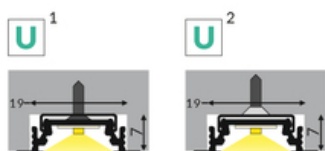

PROFIL LED GROOVE10 BC/UX 4050 CZARNY ANOD. /OP

Meblowe

max 10 mm

Wpustowe

	<ul style="list-style-type: none"> • głównie do zastosowania meblowego • możliwe zastosowanie sufitowe • 7 rodzajów kloszy 	<ul style="list-style-type: none">  Wzory przemysłowe EU  CE  Wyprodukowane w Polsce 	 <p>Kup produkt</p>
---	---	--	--