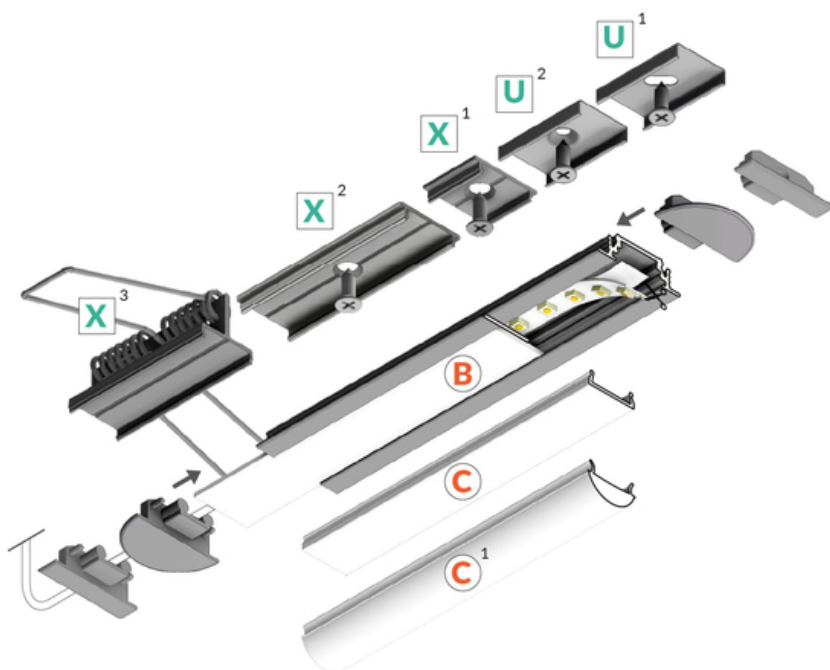

PROFIL LED GROOVE10 BC/UX 4050 CZARNY ANOD. /OP

Meblowe

max 10 mm

Wpustowe

	<ul style="list-style-type: none"> • głównie do zastosowania meblowego • możliwe zastosowanie sufitowe • 7 rodzajów kloszy 	<ul style="list-style-type: none">  Wzory przemysłowe EU  CE  Wyprodukowane w Polsce 	 <p>Kup produkt</p>
---	---	--	--

TOPMET LIGHT KŁOSOWICZ WIŚNIEWSKI sp. z o.o.

Ostrowska 354 | 61-312 Poznań | POLAND

tel.: +48 61 872 75 00

info@topmet.pl

data wygenerowania karty pdf: 19.04.2024

Informacje podstawowe

Indeks: 76700021 EAN: 5901597250555 Materiał: aluminium Kolor: czarny anodowany Długość [mm]: 4050 Szerokość [mm]: 24 Wysokość [mm]: 7 Waga [kg]: 0.494 Waga opakowania [kg]: 0.012 Producent: TOPMET Kraj pochodzenia, wytworzenia: PL	Jednostka miary: szt. Typ opakowania jednostkowego: folia POF Wymiary opakowania jednostkowego [mm]: 4050 x 24 x 7 Opakowanie zbiorcze [szt]: 10 Typ opakowania zbiorczego: pakiet Waga produktu z opakowaniem zbiorczym [kg]: 4.94
---	--

1000 mm, 2000 mm, 3000 mm, 4050 mm

Dopasowane elementy

KLOSZE DO PROFILI LED

 <p>klosz C klik 4100 transparentny index: 76660000</p>	 <p>klosz C klik 4100 mleczny index: 76660038</p>	 <p>klosz C klik 4100 czarny index: 76660041</p>
 <p>klosz C klik 20m rolka mleczny /op index: 76360038S</p>	 <p>klosz B wsuwany 2000 mleczny index: 76000238</p>	 <p>klosz B wsuwany 2000 szron index: 76000239</p>

ŁĄCZNIKI DO PROFILI LED

**łącznik GROOVE10 90st
czarny anod. /op**
index: 76530021

łącznik X 180st [1szt]
index: 76350000

UCHWYTY DO PROFILI LED

**uchwyt U cone inox
[20szt]**
index: 76620000

uchwyt U inox [20szt]
index: 76380000