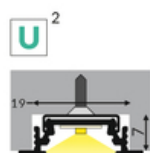

TOPMET LIGHT KŁOSOWICZ WIŚNIEWSKI sp. z o.o.

Ostrowska 354 | 61-312 Poznań | POLAND

tel.: +48 61 872 75 00

info@topmet.pl

data wygenerowania karty pdf: 26.04.2024