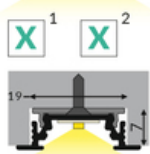

TOPMET LIGHT KŁOSOWICZ WIŚNIEWSKI sp. z o.o.

Ostrowska 354 | 61-312 Poznań | POLAND

tel.: +48 61 872 75 00

info@topmet.pl

data wygenerowania karty pdf: 26.04.2024