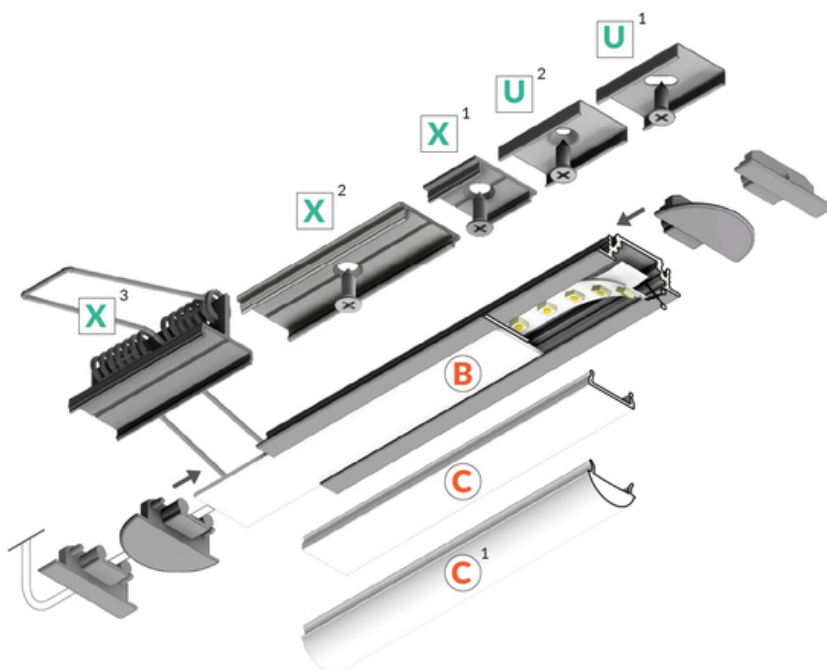

TOPMET LIGHT KŁOSOWICZ WIŚNIEWSKI sp. z o.o.

Ostrowska 354 | 61-312 Poznań | POLAND

tel.: +48 61 872 75 00

info@topmet.pl

data wygenerowania karty pdf: 26.04.2024