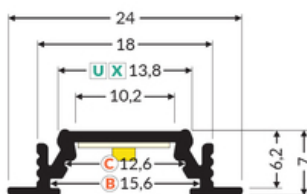

TOPMET LIGHT KŁOSOWICZ WIŚNIEWSKI sp. z o.o.

Ostrowska 354 | 61-312 Poznań | POLAND

tel.: +48 61 872 75 00

info@topmet.pl

data wygenerowania karty pdf: 26.04.2024