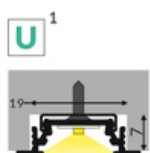

TOPMET LIGHT KŁOSOWICZ WIŚNIEWSKI sp. z o.o.

Ostrowska 354 | 61-312 Poznań | POLAND

tel.: +48 61 872 75 00

info@topmet.pl

data wygenerowania karty pdf: 26.04.2024