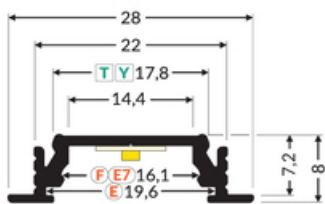

PROFIL LED GROOVE14 EE7F/TY 3000 ALU.SUR.

Wpustowe

Meblowe

max 14 mm

	<ul style="list-style-type: none"> • głównie do zastosowania meblowego • wiele akcesoriów do wyboru 	<p>CE CE</p> <p>Wzory przemysłowe EU</p> <p>PL Wyprodukowane w Polsce</p>	 <p>Kup produkt</p>
---	---	---	--

Informacje podstawowe

Indeks: A3090000 EAN: 5901597250562 Materiał: aluminium Kolor: aluminium surowe Długość [mm]: 3000 Szerokość [mm]: 28 Wysokość [mm]: 8 Waga [kg]: 0.447 Waga opakowania [kg]: 0.012 Producent: TOPMET Kraj pochodzenia, wytworzenia: PL	Jednostka miary: szt. Wymiary opakowania jednostkowego [mm]: 3000 x 28 x 8 Opakowanie zbiorcze [szt]: 40 Typ opakowania zbiorczego: pakiet Waga produktu z opakowaniem zbiorczym [kg]: 17.88
---	--