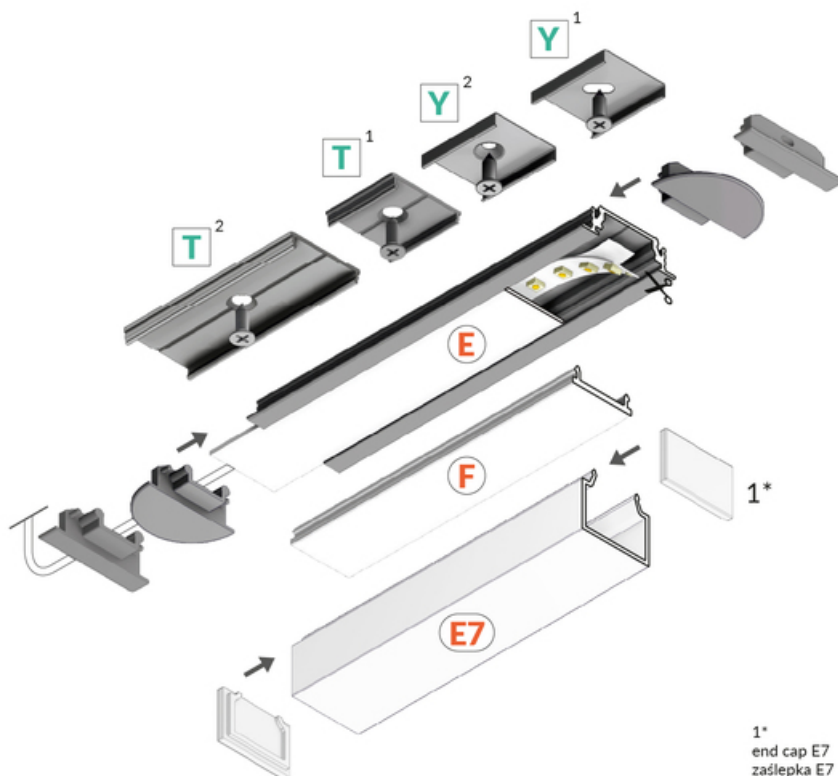

PROFIL LED GROOVE14 EE7F/TY 3000 ALU.SUR.

Wpustowe

Meblowe

max 14 mm

	<ul style="list-style-type: none"> • głównie do zastosowania meblowego • wiele akcesoriów do wyboru 	<p>CE CE</p> <p>Wzory przemysłowe EU</p> <p>PL Wyprodukowane w Polsce</p>	 <p>Kup produkt</p>
---	---	---	--

Informacje podstawowe

Indeks: A3090000 EAN: 5901597250562 Materiał: aluminium Kolor: aluminium surowe Długość [mm]: 3000 Szerokość [mm]: 28 Wysokość [mm]: 8 Waga [kg]: 0.447 Waga opakowania [kg]: 0.012 Producent: TOPMET Kraj pochodzenia, wytworzenia: PL	Jednostka miary: szt. Wymiary opakowania jednostkowego [mm]: 3000 x 28 x 8 Opakowanie zbiorcze [szt]: 40 Typ opakowania zbiorczego: pakiet Waga produktu z opakowaniem zbiorczym [kg]: 17.88
---	--

klosz F klik 3000 czarny
index: A2150041

**klosz F klik 20m rolka
mleczny /op**
index: A2210038S

**klosz E wsuwany 3000
szron**
index: A2000339

ZAŚLEPKI DO PROFILI LED

**zaślepka CORNER14
gen2 szary [20szt]**
index: A4980022

**zaślepka CORNER14
gen2 srebro [20szt]**
index: A4980040

**zaślepka CORNER14
gen2 z otworem szary
[20szt]**
index: A4970022

**zaślepka CORNER14
gen2 z otworem srebro
[20szt]**
index: A4970040

UCHWYTY DO PROFILI LED