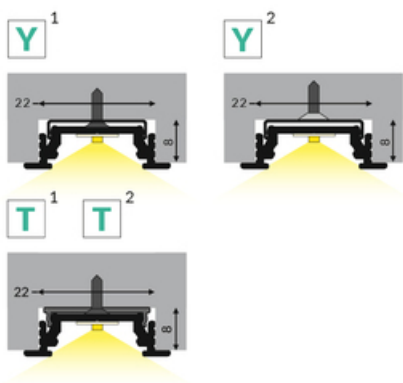

PROFIL LED GROOVE14 EE7F/TY 3000 ALU.SUR.

Wpustowe

Meblowe

max 14 mm

	<ul style="list-style-type: none"> • głównie do zastosowania meblowego • wiele akcesoriów do wyboru 	<p>CE CE</p> <p>Wzory przemysłowe EU</p> <p>PL Wyprodukowane w Polsce</p>	 <p>Kup produkt</p>
---	---	---	--

Informacje podstawowe

Indeks: A3090000 EAN: 5901597250562 Materiał: aluminium Kolor: aluminium surowe Długość [mm]: 3000 Szerokość [mm]: 28 Wysokość [mm]: 8 Waga [kg]: 0.447 Waga opakowania [kg]: 0.012 Producent: TOPMET Kraj pochodzenia, wytworzenia: PL	Jednostka miary: szt. Wymiary opakowania jednostkowego [mm]: 3000 x 28 x 8 Opakowanie zbiorcze [szt]: 40 Typ opakowania zbiorczego: pakiet Waga produktu z opakowaniem zbiorczym [kg]: 17.88
---	--