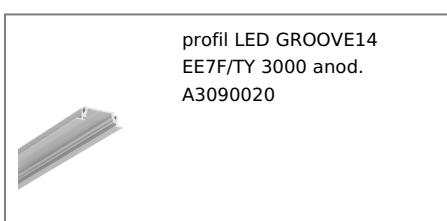

DOSTĘPNE KOLORY

DOSTĘPNE WARIANTY

1000 mm, 2000 mm, 3000 mm, 4050 mm

Dopasowane elementy

TOPMET LIGHT KŁOSOWICZ WIŚNIEWSKI sp. z o.o.

Ostrowska 354 | 61-312 Poznań | POLAND

tel.: +48 61 872 75 00

info@topmet.pl

data wygenerowania karty pdf: 20.04.2024