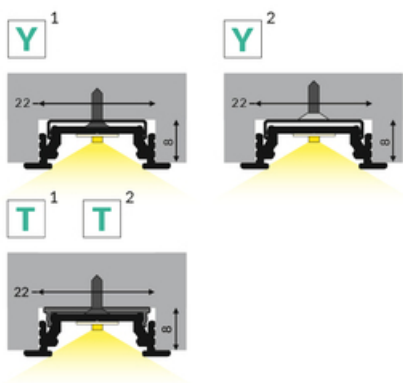

PROFIL LED GROOVE14 EE7F/TY 3000 BIAŁY MAL. /OP

- głównie do zastosowania meblowego
- wiele akcesoriów do wyboru

CE

Wzory przemysłowe EU

Wyprodukowane w Polsce

Kup produkt

1*
end cap E7
zaślepka E7

TOPMET LIGHT KŁOSOWICZ WIŚNIEWSKI sp. z o.o.

Ostrowska 354 | 61-312 Poznań | POLAND

tel.: +48 61 872 75 00

info@topmet.pl

data wygenerowania karty pdf: 23.04.2024

Informacje podstawowe

| | |
|---|--|
| Indeks: A3090001 EAN: 5901597250609 Materiał: aluminium Kolor: biały malowany Długość [mm]: 3000 Szerokość [mm]: 28 Wysokość [mm]: 8 Waga [kg]: 0.491 Waga opakowania [kg]: 0.024 Producent: TOPMET Kraj pochodzenia, wytworzenia: PL | Jednostka miary: szt. Typ opakowania jednostkowego: folia POF Wymiary opakowania jednostkowego [mm]: 3000 x 28 x 8 Opakowanie zbiorcze [szt]: 10 Typ opakowania zbiorczego: pakiet Waga produktu z opakowaniem zbiorczym [kg]: 4.91 |
|---|--|