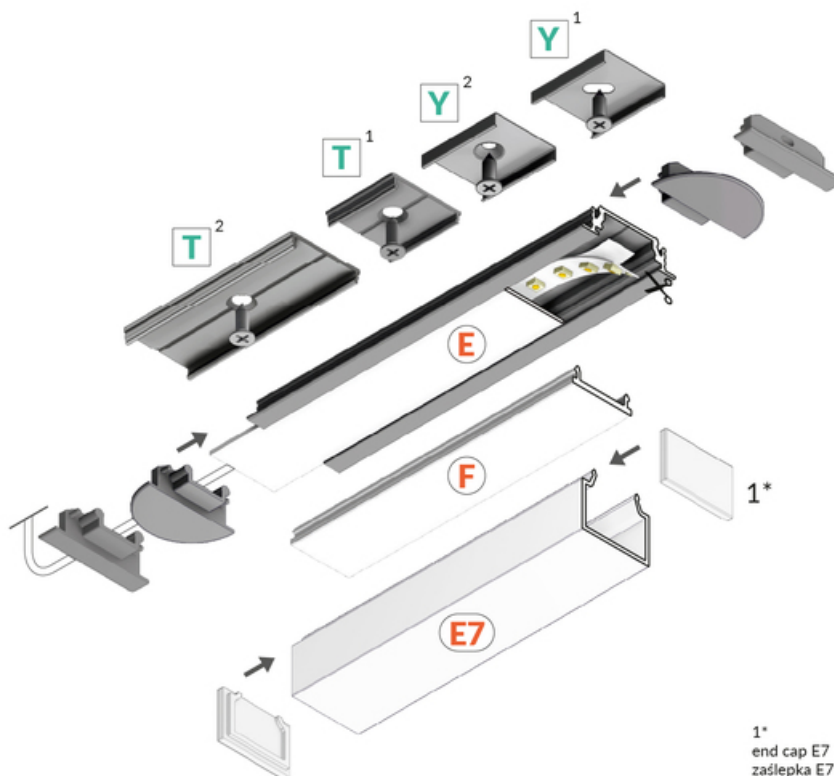

PROFIL LED GROOVE14 EE7F/TY 3000 BIAŁY MAL. /OP

- głównie do zastosowania meblowego
- wiele akcesoriów do wyboru

CE

Wzory przemysłowe EU

Wyprodukowane w Polsce

Kup produkt

1*
end cap E7
zaślepka E7

TOPMET LIGHT KŁOSOWICZ WIŚNIEWSKI sp. z o.o.

Ostrowska 354 | 61-312 Poznań | POLAND

tel.: +48 61 872 75 00

info@topmet.pl

data wygenerowania karty pdf: 23.04.2024

Informacje podstawowe

| | |
|---|--|
| Indeks: A3090001 EAN: 5901597250609 Materiał: aluminium Kolor: biały malowany Długość [mm]: 3000 Szerokość [mm]: 28 Wysokość [mm]: 8 Waga [kg]: 0.491 Waga opakowania [kg]: 0.024 Producent: TOPMET Kraj pochodzenia, wytworzenia: PL | Jednostka miary: szt. Typ opakowania jednostkowego: folia POF Wymiary opakowania jednostkowego [mm]: 3000 x 28 x 8 Opakowanie zbiorcze [szt]: 10 Typ opakowania zbiorczego: pakiet Waga produktu z opakowaniem zbiorczym [kg]: 4.91 |
|---|--|

DOSTĘPNE KOLORY

DOSTĘPNE WARIANTY

1000 mm, 2000 mm, 3000 mm, 4050 mm

Dopasowane elementy

TOPMET LIGHT KŁOSOWICZ WIŚNIEWSKI sp. z o.o.

Ostrowska 354 | 61-312 Poznań | POLAND

tel.: +48 61 872 75 00

info@topmet.pl

data wygenerowania karty pdf: 23.04.2024

KLOSZE DO PROFILI LED

ZAŚLEPKI DO PROFILI LED

ŁĄCZNIKI DO PROFILI LED

UCHWYTY DO PROFILI LED

TOPMET LIGHT KŁOSOWICZ WIŚNIEWSKI sp. z o.o.

Ostrowska 354 | 61-312 Poznań | POLAND