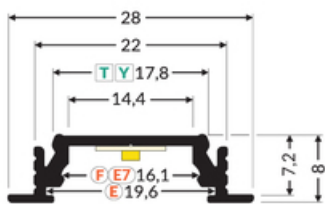

PROFIL LED GROOVE14 EE7F/TY 3000 BIAŁY MAL. /OP

- głównie do zastosowania meblowego
- wiele akcesoriów do wyboru

CE

Wzory przemysłowe EU

Wyprodukowane w Polsce

Kup produkt

1*
end cap E7
zaślepka E7

TOPMET LIGHT KŁOSOWICZ WIŚNIEWSKI sp. z o.o.

Ostrowska 354 | 61-312 Poznań | POLAND

tel.: +48 61 872 75 00

info@topmet.pl

data wygenerowania karty pdf: 23.04.2024

Informacje podstawowe

| | |
|---|--|
| Indeks: A3090001 EAN: 5901597250609 Materiał: aluminium Kolor: biały malowany Długość [mm]: 3000 Szerokość [mm]: 28 Wysokość [mm]: 8 Waga [kg]: 0.491 Waga opakowania [kg]: 0.024 Producent: TOPMET Kraj pochodzenia, wytworzenia: PL | Jednostka miary: szt. Typ opakowania jednostkowego: folia POF Wymiary opakowania jednostkowego [mm]: 3000 x 28 x 8 Opakowanie zbiorcze [szt]: 10 Typ opakowania zbiorczego: pakiet Waga produktu z opakowaniem zbiorczym [kg]: 4.91 |
|---|--|