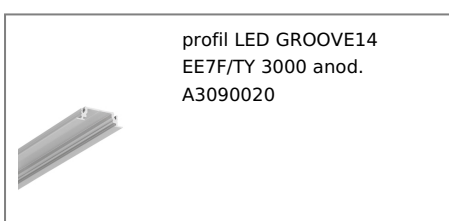

DOSTĘPNE KOLORY

DOSTĘPNE WARIANTY

1000 mm, 2000 mm, 3000 mm, 4050 mm

Dopasowane elementy

TOPMET LIGHT KŁOSOWICZ WIŚNIEWSKI sp. z o.o.

Ostrowska 354 | 61-312 Poznań | POLAND

tel.: +48 61 872 75 00

info@topmet.pl

data wygenerowania karty pdf: 23.04.2024