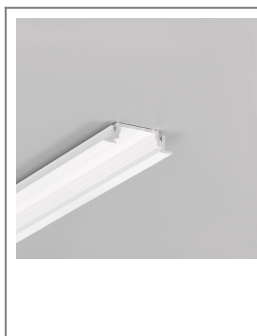

PROFIL LED GROOVE14 EE7F/TY 3000 BIAŁY MAL. /OP

- głównie do zastosowania meblowego
- wiele akcesoriów do wyboru

CE

Wzory przemysłowe EU

Wyprodukowane w Polsce

Kup produkt

1*
end cap E7
zaślepka E7

TOPMET LIGHT KŁOSOWICZ WIŚNIEWSKI sp. z o.o.

Ostrowska 354 | 61-312 Poznań | POLAND

tel.: +48 61 872 75 00

info@topmet.pl

data wygenerowania karty pdf: 23.04.2024

Informacje podstawowe

| | |
|---|--|
| Indeks: A3090001 EAN: 5901597250609 Materiał: aluminium Kolor: biały malowany Długość [mm]: 3000 Szerokość [mm]: 28 Wysokość [mm]: 8 Waga [kg]: 0.491 Waga opakowania [kg]: 0.024 Producent: TOPMET Kraj pochodzenia, wytworzenia: PL | Jednostka miary: szt. Typ opakowania jednostkowego: folia POF Wymiary opakowania jednostkowego [mm]: 3000 x 28 x 8 Opakowanie zbiorcze [szt]: 10 Typ opakowania zbiorczego: pakiet Waga produktu z opakowaniem zbiorczym [kg]: 4.91 |
|---|--|