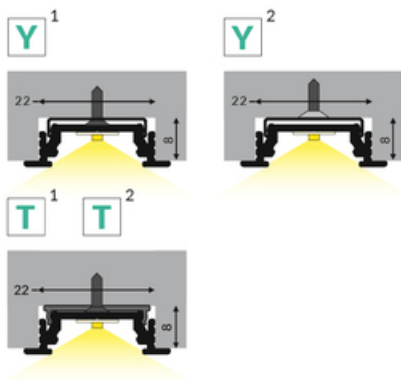

1*
end cap E7
zaślepka E7

TOPMET LIGHT KŁOSOWICZ WIŚNIEWSKI sp. z o.o.

Ostrowska 354 | 61-312 Poznań | POLAND

tel.: +48 61 872 75 00

info@topmet.pl

data wygenerowania karty pdf: 23.04.2024