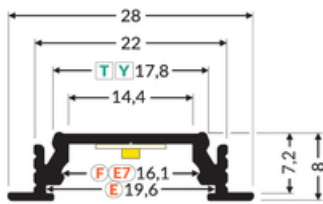

1*
end cap E7
zaślepka E7

TOPMET LIGHT KŁOSOWICZ WIŚNIEWSKI sp. z o.o.

Ostrowska 354 | 61-312 Poznań | POLAND

tel.: +48 61 872 75 00

info@topmet.pl

data wygenerowania karty pdf: 23.04.2024