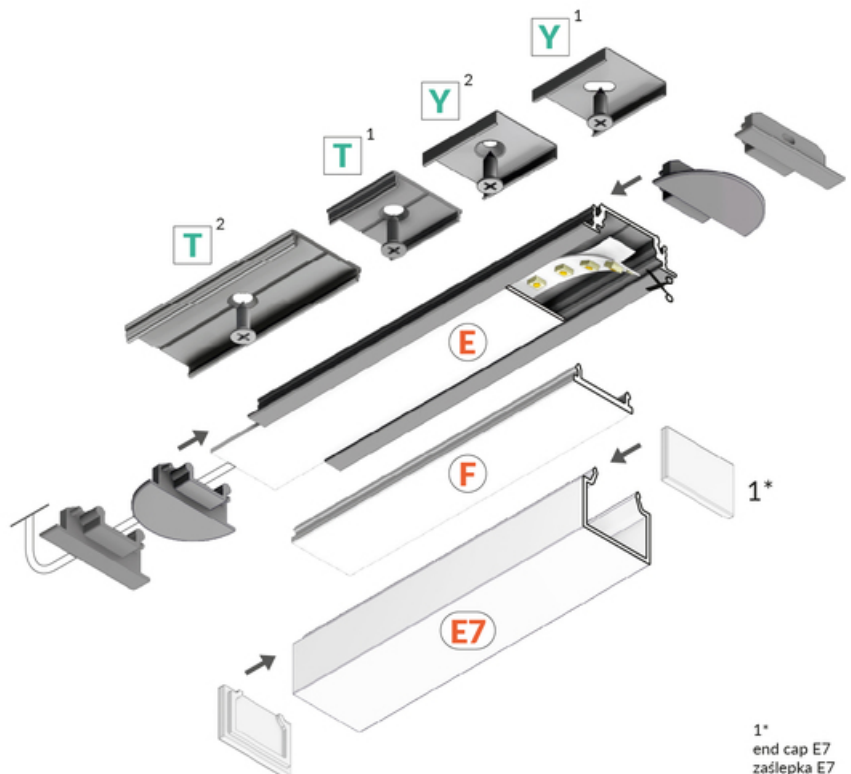

1*
end cap E7
zaślepka E7

TOPMET LIGHT KŁOSOWICZ WIŚNIEWSKI sp. z o.o.

Ostrowska 354 | 61-312 Poznań | POLAND

tel.: +48 61 872 75 00

info@topmet.pl

data wygenerowania karty pdf: 23.04.2024