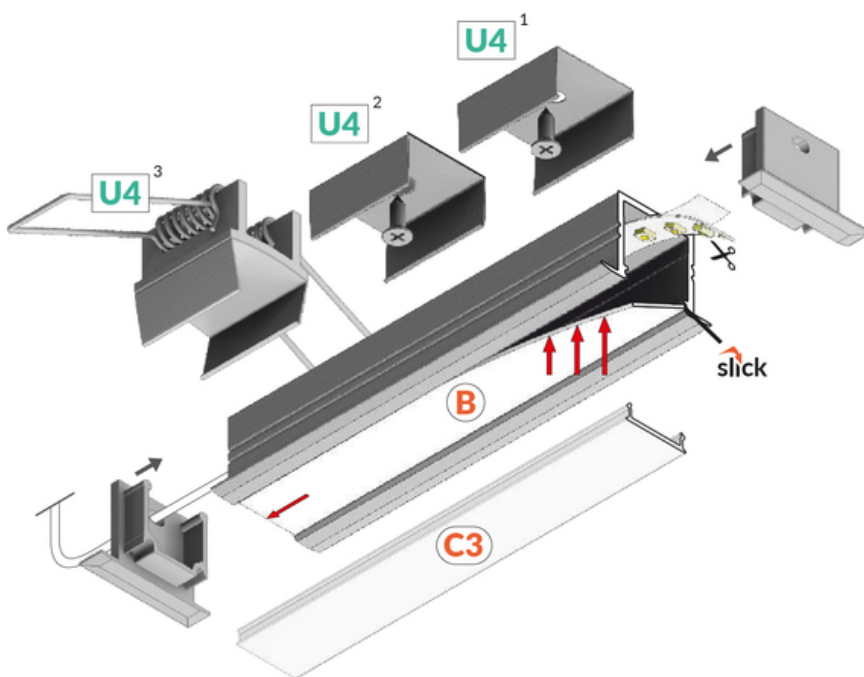

PROFIL LED SMART-IN16 BC3/U4 1000 ALU.SUR.

Wpustowe

Meblowe

max 16 mm

	<ul style="list-style-type: none"> • głównie do zastosowania meblowego • możliwe zastosowanie sufitowe • 6 rodzajów kloszy 	<ul style="list-style-type: none"> Wzory przemysłowe EU CE Wyprodukowane w Polsce 	<p>Kup produkt</p>
--	---	---	--------------------

Informacje podstawowe

Indeks: F6000100

EAN: 5901597257592

Materiał: aluminium

Kolor: aluminium surowe

Długość [mm]: 1000

Szerokość [mm]: 28

Wysokość [mm]: 18.6

Waga produktu z opakowaniem zbiorczym [kg]: 9.48

DOSTĘPNE KOLORY

DOSTĘPNE WARIANTY

1000 mm, 2000 mm, 3000 mm, 4050 mm

Dopasowane elementy

KLOSZE DO PROFILI LED

ZAŚLEPKI DO PROFILI LED

UCHWYTY DO PROFILI LED