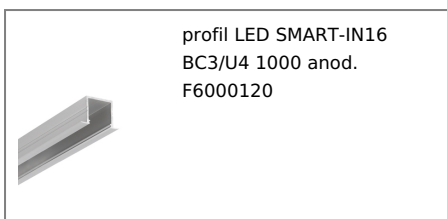

PROFIL LED SMART-IN16 BC3/U4 1000 ALU.SUR.

Wpustowe

Meblowe

max 16 mm

	<ul style="list-style-type: none"> • głównie do zastosowania meblowego • możliwe zastosowanie sufitowe • 6 rodzajów kloszy 	<ul style="list-style-type: none"> Wzory przemysłowe EU CE Wyprodukowane w Polsce 	<p>Kup produkt</p>
--	---	---	--------------------

Informacje podstawowe

Indeks: F6000100

EAN: 5901597257592

Materiał: aluminium

Kolor: aluminium surowe

Długość [mm]: 1000

Szerokość [mm]: 28

Wysokość [mm]: 18.6

Waga produktu z opakowaniem zbiorczym [kg]: 9.48

DOSTĘPNE KOLORY

DOSTĘPNE WARIANTY

1000 mm, 2000 mm, 3000 mm, 4050 mm

Dopasowane elementy

KLOSZE DO PROFILI LED

ZAŚLEPKI DO PROFILI LED

UCHWYTY DO PROFILI LED