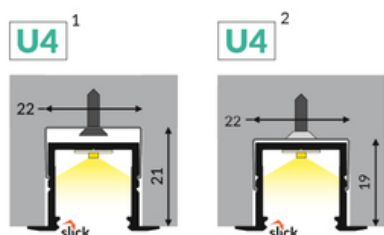

PROFIL LED SMART-IN16 BC3/U4 1000 ALU.SUR.

Wpustowe

Meblowe

max 16 mm

	<ul style="list-style-type: none"> • głównie do zastosowania meblowego • możliwe zastosowanie sufitowe • 6 rodzajów kloszy 	<ul style="list-style-type: none"> Wzory przemysłowe EU CE Wyprodukowane w Polsce 	<p>Kup produkt</p>
--	---	---	--------------------

Waga produktu z opakowaniem zbiorczym [kg]: 9.48

DOSTĘPNE KOLORY

DOSTĘPNE WARIANTY

1000 mm, 2000 mm, 3000 mm, 4050 mm

Dopasowane elementy

KLOSZE DO PROFILI LED

ZAŚLEPKI DO PROFILI LED

UCHWYTY DO PROFILI LED