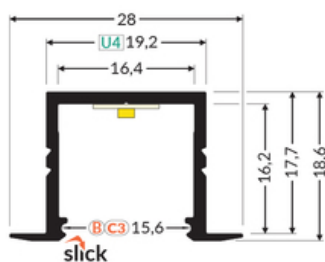

PROFIL LED SMART-IN16 BC3/U4 1000 ALU.SUR.

Wpustowe

Meblowe

max 16 mm

	<ul style="list-style-type: none"> • głównie do zastosowania meblowego • możliwe zastosowanie sufitowe • 6 rodzajów kloszy 	<ul style="list-style-type: none"> Wzory przemysłowe EU CE Wyprodukowane w Polsce 	<p>Kup produkt</p>
--	---	---	--------------------

Informacje podstawowe

Indeks: F6000100

EAN: 5901597257592

Materiał: aluminium

Kolor: aluminium surowe

Długość [mm]: 1000

Szerokość [mm]: 28

Wysokość [mm]: 18.6

Waga [kg]: 0.237

Waga opakowania [kg]: 0.012

Producent: TOPMET

Kraj pochodzenia, wytworzenia: PL

Jednostka miary: szt.

Wymiary opakowania jednostkowego [mm]: 1000 x 28 x 18,6

Opakowanie zbiorcze [szt]: 40

Typ opakowania zbiorczego: pakiet

Waga produktu z opakowaniem zbiorczym [kg]: 9.48

DOSTĘPNE KOLORY

DOSTĘPNE WARIANTY

1000 mm, 2000 mm, 3000 mm, 4050 mm

Dopasowane elementy

KLOSZE DO PROFILI LED

ZAŚLEPKI DO PROFILI LED

UCHWYTY DO PROFILI LED