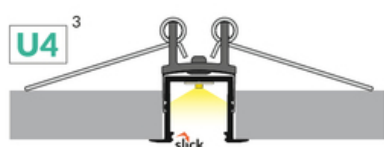

PROFIL LED SMART-IN16 BC3/U4 1000 ALU.SUR.

Wpustowe

Meblowe

max 16 mm

	<ul style="list-style-type: none"> • głównie do zastosowania meblowego • możliwe zastosowanie sufitowe • 6 rodzajów kloszy 	<ul style="list-style-type: none"> Wzory przemysłowe EU CE Wyprodukowane w Polsce 	<p>Kup produkt</p>
--	---	---	--------------------

Waga produktu z opakowaniem zbiorczym [kg]: 9.48

DOSTĘPNE KOLORY

DOSTĘPNE WARIANTY

1000 mm, 2000 mm, 3000 mm, 4050 mm

Dopasowane elementy

KLOSZE DO PROFILI LED

ZAŚLEPKI DO PROFILI LED

UCHWYTY DO PROFILI LED