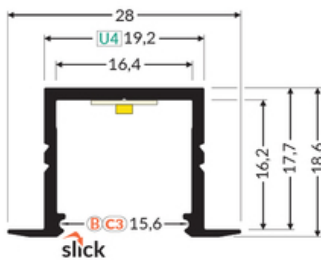

PROFIL LED SMART-IN16 BC3/U4 1000 BIAŁY MAL. /OP

Meblowe

max 16 mm

Wpustowe

- głównie do zastosowania meblowego
- możliwe zastosowanie sufitowe
- 6 rodzajów kloszy

Wzory przemysłowe EU

CE

Wyprodukowane w Polsce

Kup produkt

TOPMET LIGHT KŁOSOWICZ WIŚNIEWSKI sp. z o.o.

Ostrowska 354 | 61-312 Poznań | POLAND

tel.: +48 61 872 75 00

info@topmet.pl

data wygenerowania karty pdf: 19.04.2024

Informacje podstawowe

Indeks: F6000101
EAN: 5901597257585
Materiał: aluminium
Kolor: biały malowany
Długość [mm]: 1000
Szerokość [mm]: 28
Wysokość [mm]: 18.6
Waga [kg]: 0.258
Waga opakowania [kg]: 0.006
Producent: TOPMET
Kraj pochodzenia, wytworzenia: PL

Jednostka miary: szt.
Typ opakowania jednostkowego: folia POF
Wymiary opakowania jednostkowego [mm]: 1000 x 28 x 18,6
Opakowanie zbiorcze [szt]: 20
Typ opakowania zbiorczego: karton
Waga produktu z opakowaniem zbiorczym [kg]: 5.57

DOSTĘPNE KOLORY

DOSTĘPNE WARIANTY

1000 mm, 2000 mm, 3000 mm, 4050 mm

Dopasowane elementy

KLOSZE DO PROFILI LED

ZAŚLEPKI DO PROFILI LED

UCHWYTY DO PROFILI LED

TOPMET LIGHT KŁOSOWICZ WIŚNIEWSKI sp. z o.o.