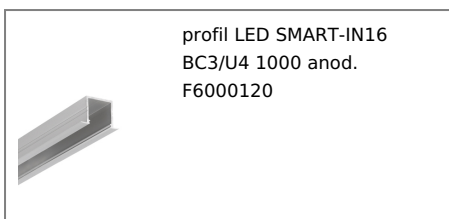

DOSTĘPNE WARIANTY

1000 mm, 2000 mm, 3000 mm, 4050 mm