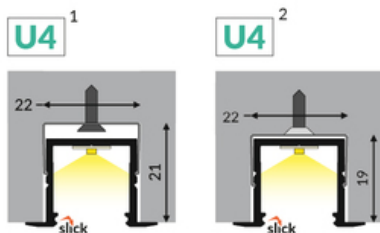

TOPMET LIGHT KŁOSOWICZ WIŚNIEWSKI sp. z o.o.

Ostrowska 354 | 61-312 Poznań | POLAND

tel.: +48 61 872 75 00

info@topmet.pl

data wygenerowania karty pdf: 19.04.2024