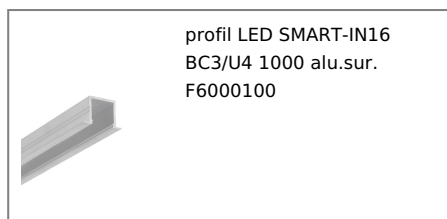

DOSTĘPNE WARIANTY

1000 mm, 2000 mm, 3000 mm, 4050 mm