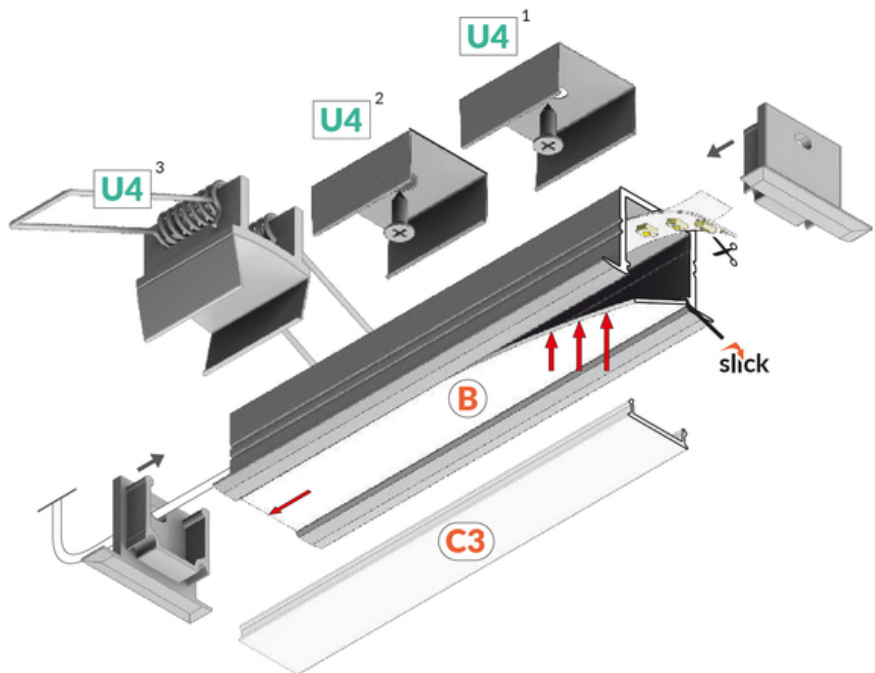

TOPMET LIGHT KŁOSOWICZ WIŚNIEWSKI sp. z o.o.

Ostrowska 354 | 61-312 Poznań | POLAND

tel.: +48 61 872 75 00

info@topmet.pl

data wygenerowania karty pdf: 19.04.2024