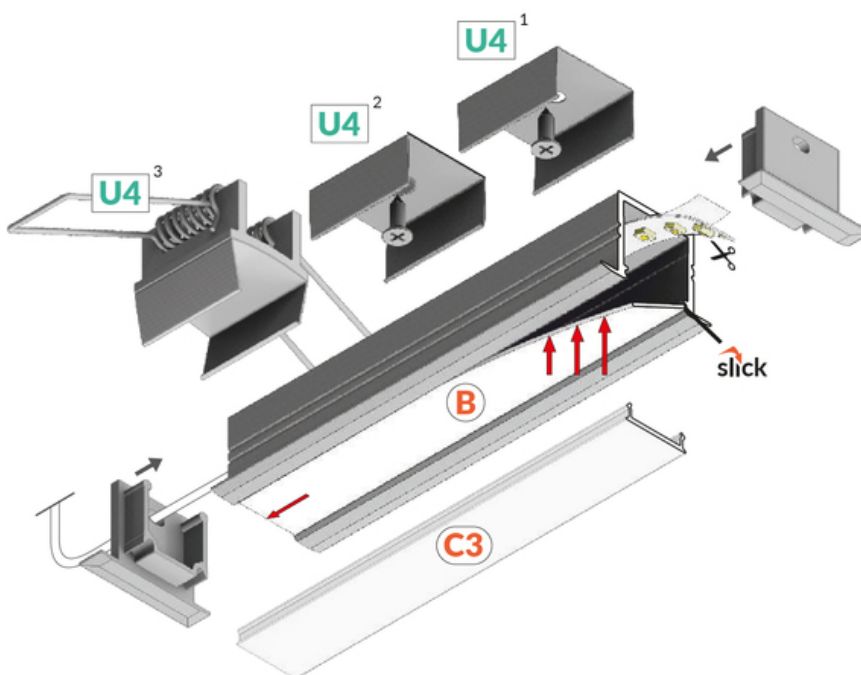

PROFIL LED SMART-IN16 BC3/U4 2000 BIAŁY MAL. /OP

max 16 mm

Wpustowe

Meblowe

- głównie do zastosowania meblowego
- możliwe zastosowanie sufitowe
- 6 rodzajów kloszy

Wzory przemysłowe EU

CE

Wyprodukowane w Polsce

Kup produkt

TOPMET LIGHT KŁOSOWICZ WIŚNIEWSKI sp. z o.o.

Ostrowska 354 | 61-312 Poznań | POLAND

tel.: +48 61 872 75 00

info@topmet.pl

data wygenerowania karty pdf: 26.04.2024

Informacje podstawowe

<p>Indeks: F6000201 EAN: 5901597257554 Materiał: aluminium Kolor: biały malowany Długość [mm]: 2000 Szerokość [mm]: 28 Wysokość [mm]: 18.6 Waga [kg]: 0.516 Waga opakowania [kg]: 0.012 Producent: TOPMET Kraj pochodzenia, wytworzenia: PL</p>	<p>Jednostka miary: szt. Typ opakowania jednostkowego: folia POF Wymiary opakowania jednostkowego [mm]: 2000 x 28 x 18,6 Opakowanie zbiorcze [szt]: 20 Typ opakowania zbiorczego: karton Waga produktu z opakowaniem zbiorczym [kg]: 11.38</p>
---	--

DOSTĘPNE KOLORY

DOSTĘPNE WARIANTY

1000 mm, 2000 mm, 3000 mm, 4050 mm

Dopasowane elementy

KLOSZE DO PROFILI LED

ZAŚLEPKI DO PROFILI LED

UCHWYTY DO PROFILI LED

TOPMET LIGHT KŁOSOWICZ WIŚNIEWSKI sp. z o.o.

uchwyt U4 sprężyna inox
[2szt]
index: F6009819S