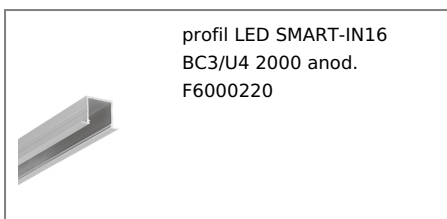

DOSTĘPNE WARIANTY

1000 mm, 2000 mm, 3000 mm, 4050 mm