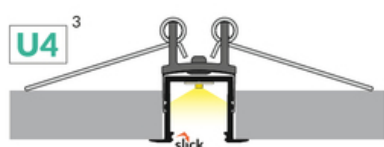

TOPMET LIGHT KŁOSOWICZ WIŚNIEWSKI sp. z o.o.

Ostrowska 354 | 61-312 Poznań | POLAND

tel.: +48 61 872 75 00

info@topmet.pl

data wygenerowania karty pdf: 26.04.2024