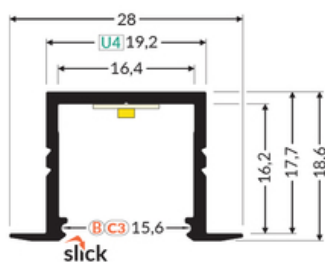

PROFIL LED SMART-IN16 BC3/U4 2000 BIAŁY MAL. /OP

max 16 mm

Wpustowe

Meblowe

- głównie do zastosowania meblowego
- możliwe zastosowanie sufitowe
- 6 rodzajów kloszy

Wzory przemysłowe EU

CE

Wyprodukowane w Polsce

Kup produkt

TOPMET LIGHT KŁOSOWICZ WIŚNIEWSKI sp. z o.o.

Ostrowska 354 | 61-312 Poznań | POLAND

tel.: +48 61 872 75 00

info@topmet.pl

data wygenerowania karty pdf: 26.04.2024

Informacje podstawowe

<p>Indeks: F6000201 EAN: 5901597257554 Materiał: aluminium Kolor: biały malowany Długość [mm]: 2000 Szerokość [mm]: 28 Wysokość [mm]: 18.6 Waga [kg]: 0.516 Waga opakowania [kg]: 0.012 Producent: TOPMET Kraj pochodzenia, wytworzenia: PL</p>	<p>Jednostka miary: szt. Typ opakowania jednostkowego: folia POF Wymiary opakowania jednostkowego [mm]: 2000 x 28 x 18,6 Opakowanie zbiorcze [szt]: 20 Typ opakowania zbiorczego: karton Waga produktu z opakowaniem zbiorczym [kg]: 11.38</p>
---	--

DOSTĘPNE KOLORY

DOSTĘPNE WARIANTY

1000 mm, 2000 mm, 3000 mm, 4050 mm

Dopasowane elementy

KLOSZE DO PROFILI LED

ZAŚLEPKI DO PROFILI LED

UCHWYTY DO PROFILI LED

TOPMET LIGHT KŁOSOWICZ WIŚNIEWSKI sp. z o.o.