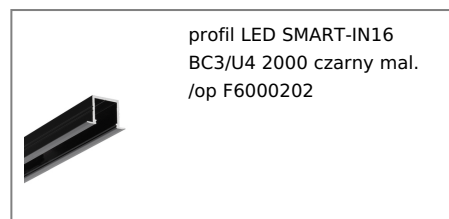

DOSTĘPNE WARIANTY

1000 mm, 2000 mm, 3000 mm, 4050 mm