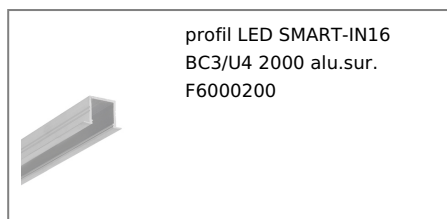

DOSTĘPNE WARIANTY

1000 mm, 2000 mm, 3000 mm, 4050 mm