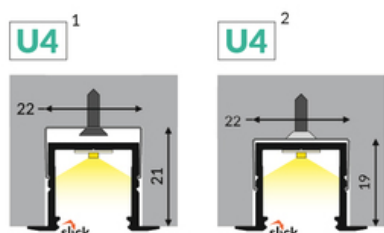

TOPMET LIGHT KŁOSOWICZ WIŚNIEWSKI sp. z o.o.

Ostrowska 354 | 61-312 Poznań | POLAND

tel.: +48 61 872 75 00

info@topmet.pl

data wygenerowania karty pdf: 26.04.2024