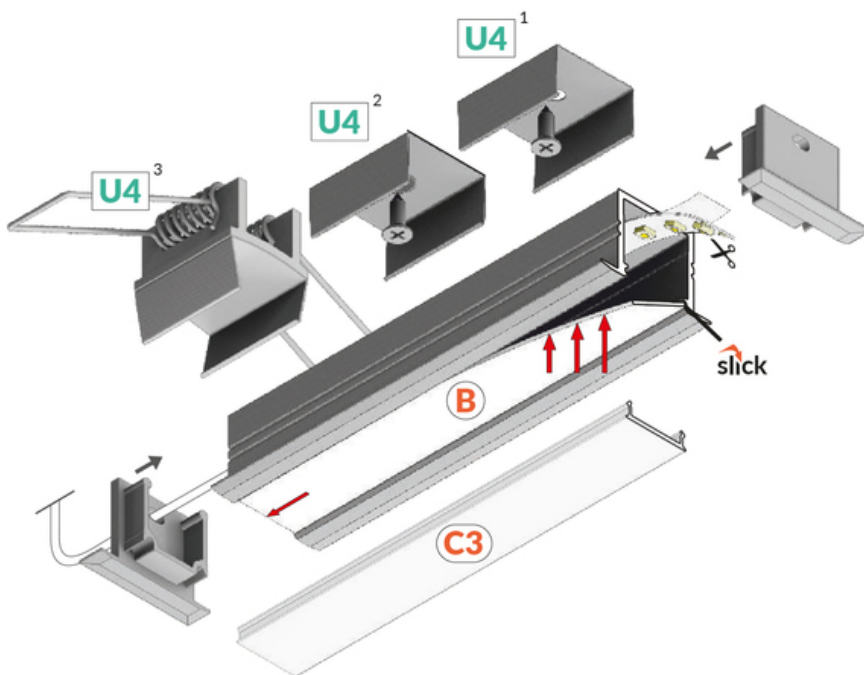

# PROFIL LED SMART-IN16 BC3/U4 3000 ALU.SUR.

	<ul style="list-style-type: none"> <li>• głównie do zastosowania meblowego</li> <li>• możliwe zastosowanie sufitowe</li> <li>• 6 rodzajów kloszy</li> </ul>	 CE  Wzory przemysłowe EU  Wyprodukowane w Polsce	 Kup produkt
---	---	--	--

## Informacje podstawowe

Indeks: F6000300 EAN: 5901597257646 Materiał: aluminium Kolor: aluminium surowe Długość [mm]: 3000 Szerokość [mm]: 28 Wysokość [mm]: 18.6 Waga [kg]: 0.711 Waga opakowania [kg]: 0.018 Producent: TOPMET Kraj pochodzenia, wytworzenia: PL	Jednostka miary: szt. Wymiary opakowania jednostkowego [mm]: 3000 x 28 x 18,6 Opakowanie zbiorcze [szt]: 40 Typ opakowania zbiorczego: pakiet Waga produktu z opakowaniem zbiorczym [kg]: 28.44
--	---

## DOSTĘPNE WARIANTY

1000 mm, 2000 mm, 3000 mm, 4050 mm

## Dopasowane elementy