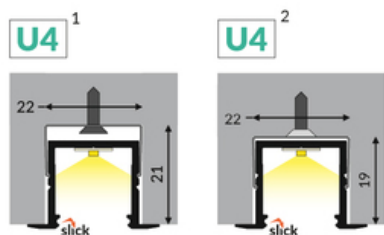

# PROFIL LED SMART-IN16 BC3/U4 3000 ALU.SUR.

	<ul style="list-style-type: none"> <li>• głównie do zastosowania meblowego</li> <li>• możliwe zastosowanie sufitowe</li> <li>• 6 rodzajów kloszy</li> </ul>	 CE  Wzory przemysłowe EU  Wyprodukowane w Polsce	 Kup produkt
---	---	--	--