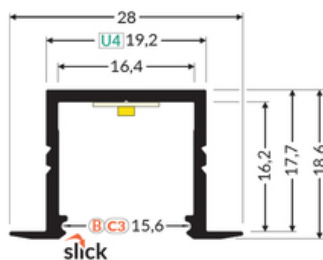

# PROFIL LED SMART-IN16 BC3/U4 3000 ALU.SUR.

	<ul style="list-style-type: none"> <li>• głównie do zastosowania meblowego</li> <li>• możliwe zastosowanie sufitowe</li> <li>• 6 rodzajów kloszy</li> </ul>	 CE  Wzory przemysłowe EU  Wyprodukowane w Polsce	 Kup produkt
---	---	--	--

## Informacje podstawowe

Indeks: F6000300 EAN: 5901597257646 Materiał: aluminium Kolor: aluminium surowe Długość [mm]: 3000 Szerokość [mm]: 28 Wysokość [mm]: 18.6 Waga [kg]: 0.711 Waga opakowania [kg]: 0.018 Producent: TOPMET Kraj pochodzenia, wytworzenia: PL	Jednostka miary: szt. Wymiary opakowania jednostkowego [mm]: 3000 x 28 x 18,6 Opakowanie zbiorcze [szt]: 40 Typ opakowania zbiorczego: pakiet Waga produktu z opakowaniem zbiorczym [kg]: 28.44
--	---

## DOSTĘPNE WARIANTY

1000 mm, 2000 mm, 3000 mm, 4050 mm