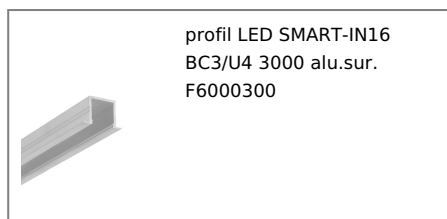

DOSTĘPNE WARIANTY

1000 mm, 2000 mm, 3000 mm, 4050 mm