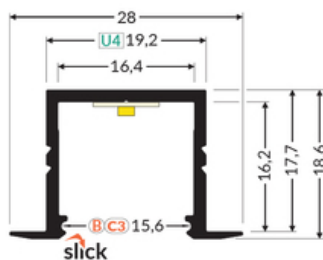

PROFIL LED SMART-IN16 BC3/U4 3000 BIAŁY MAL. /OP

Meblowe

max 16 mm

Wpustowe

- głównie do zastosowania meblowego
- możliwe zastosowanie sufitowe
- 6 rodzajów kloszy

Wzory przemysłowe EU

CE

Wyprodukowane w Polsce

Kup produkt

TOPMET LIGHT KŁOSOWICZ WIŚNIEWSKI sp. z o.o.

Ostrowska 354 | 61-312 Poznań | POLAND

tel.: +48 61 872 75 00

info@topmet.pl

data wygenerowania karty pdf: 19.04.2024

Informacje podstawowe

Indeks: F6000301
EAN: 5901597257684
Materiał: aluminium
Kolor: biały malowany
Długość [mm]: 3000
Szerokość [mm]: 28
Wysokość [mm]: 18.6
Waga [kg]: 0.774
Waga opakowania [kg]: 0.024
Producent: TOPMET
Kraj pochodzenia, wytworzenia: PL

Jednostka miary: szt.
Typ opakowania jednostkowego: folia POF
Wymiary opakowania jednostkowego [mm]: 3000 x 28 x 18,6
Opakowanie zbiorcze [szt]: 10
Typ opakowania zbiorczego: pakiet
Waga produktu z opakowaniem zbiorczym [kg]: 7.74

DOSTĘPNE KOLORY

DOSTĘPNE WARIANTY

1000 mm, 2000 mm, 3000 mm, 4050 mm

Dopasowane elementy

KLOSZE DO PROFILI LED

ZAŚLEPKI DO PROFILI LED

UCHWYTY DO PROFILI LED

TOPMET LIGHT KŁOSOWICZ WIŚNIEWSKI sp. z o.o.