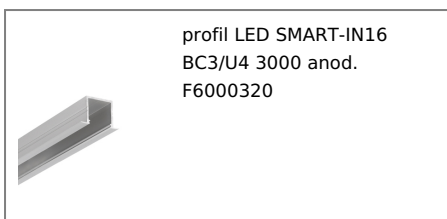

DOSTĘPNE WARIANTY

1000 mm, 2000 mm, 3000 mm, 4050 mm