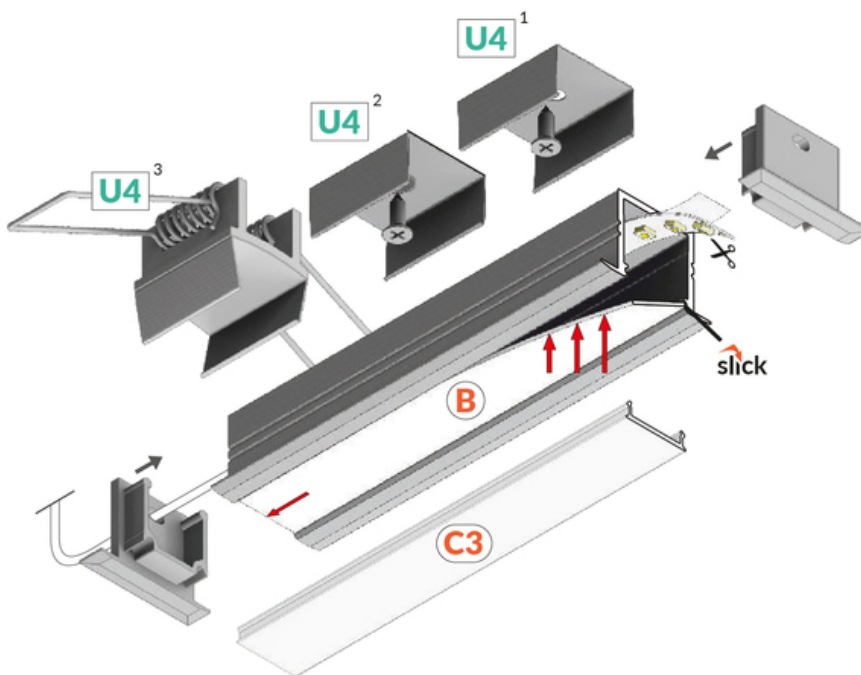

TOPMET LIGHT KŁOSOWICZ WIŚNIEWSKI sp. z o.o.

Ostrowska 354 | 61-312 Poznań | POLAND

tel.: +48 61 872 75 00

info@topmet.pl

data wygenerowania karty pdf: 19.04.2024