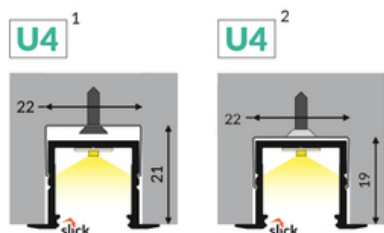

TOPMET LIGHT KŁOSOWICZ WIŚNIEWSKI sp. z o.o.

Ostrowska 354 | 61-312 Poznań | POLAND

tel.: +48 61 872 75 00

info@topmet.pl

data wygenerowania karty pdf: 19.04.2024