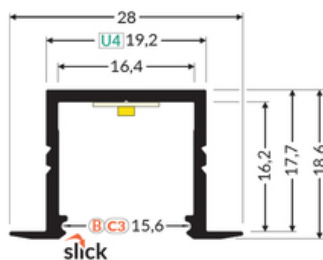

PROFIL LED SMART-IN16 BC3/U4 4050 BIAŁY MAL. /OP

	<ul style="list-style-type: none"> • głównie do zastosowania meblowego • możliwe zastosowanie sufitowe • 6 rodzajów kloszy 	<p>CE CE</p> <p>Wzory przemysłowe EU</p> <p>PL Wyprodukowane w Polsce</p>	<p>Kup produkt</p>
--	---	---	--------------------

Informacje podstawowe

Indeks: F6000401
EAN: 5901597257738
Materiał: aluminium
Kolor: biały malowany
Długość [mm]: 4050
Szerokość [mm]: 28
Wysokość [mm]: 18.6
Waga [kg]: 1.045
Waga opakowania [kg]: 0.024
Producent: TOPMET
Kraj pochodzenia, wytworzenia: PL

Jednostka miary: szt.
Typ opakowania jednostkowego: folia POF
Wymiary opakowania jednostkowego [mm]: 4050 x 28 x 18,6
Opakowanie zbiorcze [szt]: 10
Typ opakowania zbiorczego: pakiet
Waga produktu z opakowaniem zbiorczym [kg]: 10.45

DOSTĘPNE KOLORY

DOSTĘPNE WARIANTY

1000 mm, 2000 mm, 3000 mm, 4050 mm

Dopasowane elementy

KLOSZE DO PROFILI LED

ZAŚLEPKI DO PROFILI LED

UCHWYTY DO PROFILI LED

TOPMET LIGHT KŁOSOWICZ WIŚNIEWSKI sp. z o.o.