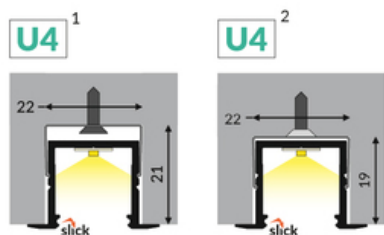

PROFIL LED SMART-IN16 BC3/U4 4050 BIAŁY MAL. /OP

	<ul style="list-style-type: none"> • głównie do zastosowania meblowego • możliwe zastosowanie sufitowe • 6 rodzajów kloszy 	<p>CE CE</p> <p>Wzory przemysłowe EU</p> <p>PL Wyprodukowane w Polsce</p>	<p>Kup produkt</p>
--	---	---	--------------------