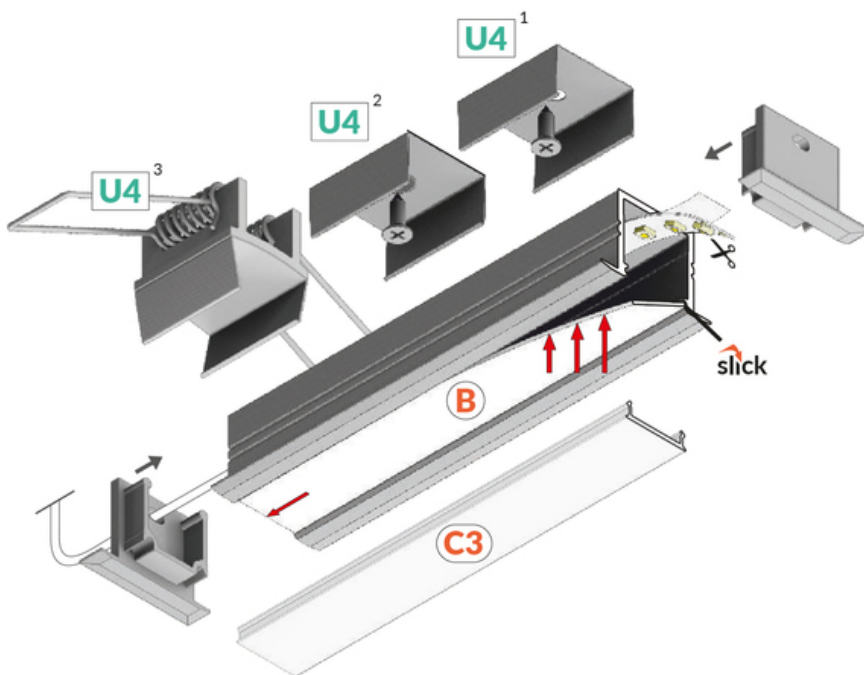

PROFIL LED SMART-IN16 BC3/U4 4050 BIAŁY MAL. /OP

	<ul style="list-style-type: none"> • głównie do zastosowania meblowego • możliwe zastosowanie sufitowe • 6 rodzajów kloszy 	<p>CE CE</p> <p>Wzory przemysłowe EU</p> <p>PL Wyprodukowane w Polsce</p>	<p>Kup produkt</p>
--	---	---	--------------------

Informacje podstawowe

Indeks: F6000401
EAN: 5901597257738
Materiał: aluminium
Kolor: biały malowany
Długość [mm]: 4050
Szerokość [mm]: 28
Wysokość [mm]: 18.6
Waga [kg]: 1.045
Waga opakowania [kg]: 0.024
Producent: TOPMET
Kraj pochodzenia, wytworzenia: PL

Jednostka miary: szt.
Typ opakowania jednostkowego: folia POF
Wymiary opakowania jednostkowego [mm]: 4050 x 28 x 18,6
Opakowanie zbiorcze [szt]: 10
Typ opakowania zbiorczego: pakiet
Waga produktu z opakowaniem zbiorczym [kg]: 10.45

DOSTĘPNE KOLORY

DOSTĘPNE WARIANTY

1000 mm, 2000 mm, 3000 mm, 4050 mm

Dopasowane elementy

KLOSZE DO PROFILI LED

ZAŚLEPKI DO PROFILI LED

UCHWYTY DO PROFILI LED

TOPMET LIGHT KŁOSOWICZ WIŚNIEWSKI sp. z o.o.