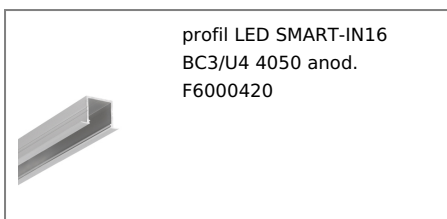

DOSTĘPNE WARIANTY

1000 mm, 2000 mm, 3000 mm, 4050 mm