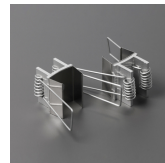

uchwyt U4 sprężyna inox
[2szt]
index: F6009819S