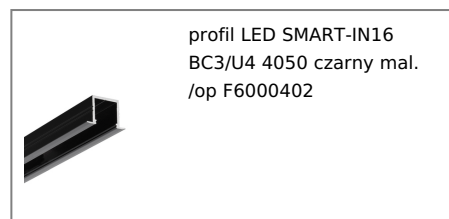

DOSTĘPNE WARIANTY

1000 mm, 2000 mm, 3000 mm, 4050 mm