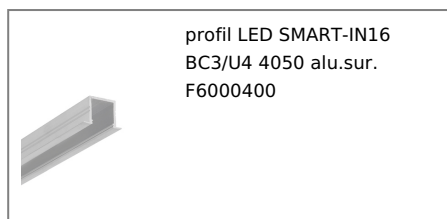

DOSTĘPNE WARIANTY

1000 mm, 2000 mm, 3000 mm, 4050 mm