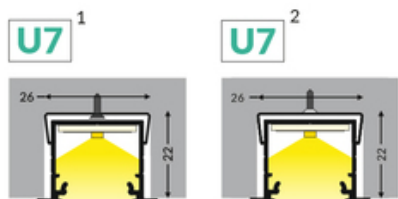

1*
end cap E7
zaślepka E7

TOPMET LIGHT KŁOSOWICZ WIŚNIEWSKI sp. z o.o.

Ostrowska 354 | 61-312 Poznań | POLAND

tel.: +48 61 872 75 00

info@topmet.pl

data wygenerowania karty pdf: 23.04.2024