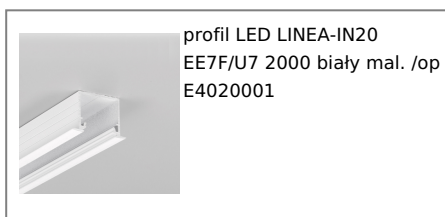

DOSTĘPNE KOLORY

DOSTĘPNE WARIANTY

1000 mm, 2000 mm, 3000 mm, 4050 mm

Dopasowane elementy

TOPMET LIGHT KŁOSOWICZ WIŚNIEWSKI sp. z o.o.
Ostrowska 354 | 61-312 Poznań | POLAND
tel.: +48 61 872 75 00
info@topmet.pl

data wygenerowania karty pdf: 23.04.2024