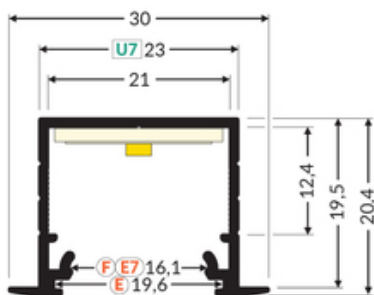

PROFIL LED LINEA-IN20 EE7F/U7 2000 ALU.SUR.

Architektoniczne

Wpustowe

- ciągła linia światła (przy użyciu taśm 120 P/m oraz klosza mlecznego)
- świecące połączenia kątowe
- ponad 20 akcesoriów

Wzory przemysłowe EU

CE

Wyprodukowane w Polsce

Kup produkt

1*
end cap E7
zaślepka E7

TOPMET LIGHT KŁOSOWICZ WIŚNIEWSKI sp. z o.o.

Ostrowska 354 | 61-312 Poznań | POLAND

tel.: +48 61 872 75 00

info@topmet.pl

data wygenerowania karty pdf: 23.04.2024