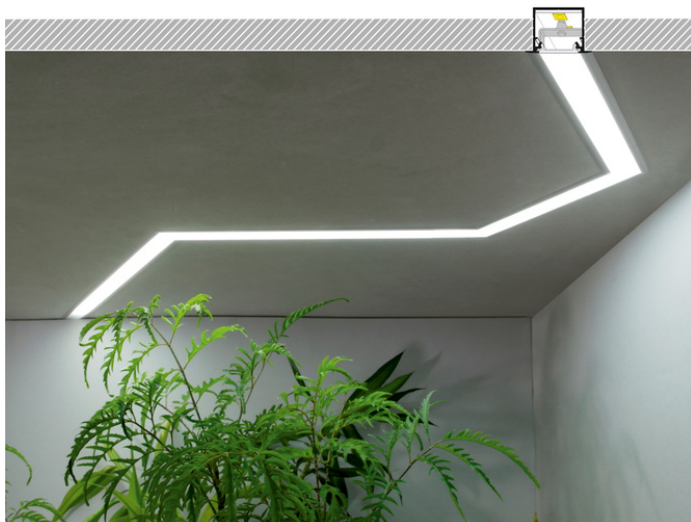

Informacje podstawowe

Indeks: E4020000
EAN: 5901597237297
Materiał: aluminium
Kolor: aluminium surowe
Długość [mm]: 2000
Szerokość [mm]: 30
Wysokość [mm]: 20.4
Waga [kg]: 0.436
Producent: TOPMET
Kraj pochodzenia, wytworzenia: PL

Jednostka miary: szt.
Wymiary opakowania jednostkowego [mm]: 2000 x 30 x 20,4
Opakowanie zbiorcze [szt]: 20
Typ opakowania zbiorczego: pakiet
Waga produktu z opakowaniem zbiorczym [kg]: 8.72