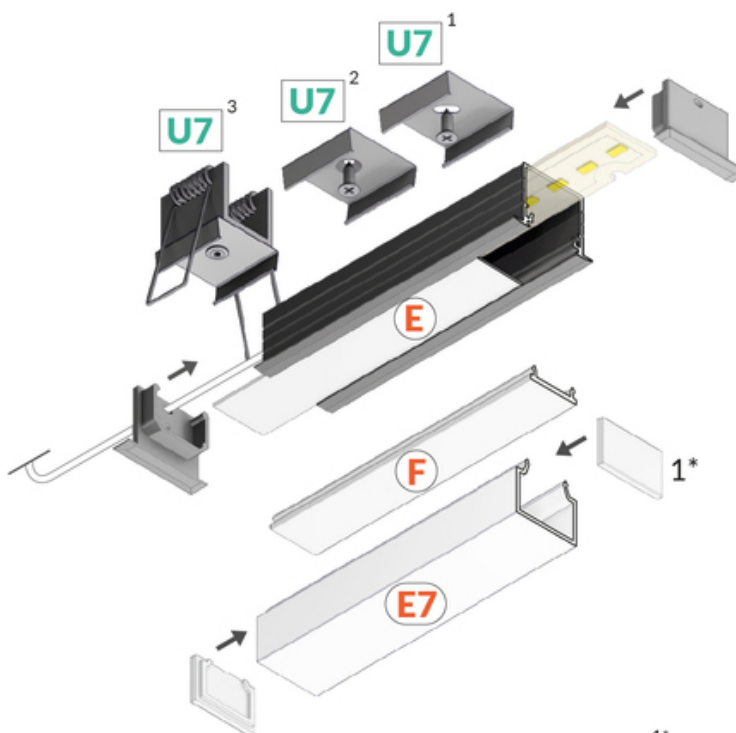

PROFIL LED LINEA-IN20 EE7F/U7 2000 ALU.SUR.

Architektoniczne

Wpustowe

- ciągła linia światła (przy użyciu taśm 120 P/m oraz klosza mlecznego)
- świecące połączenia kątowe
- ponad 20 akcesoriów

Wzory przemysłowe EU

CE

Wyprodukowane w Polsce

Kup produkt

1*
end cap E7
zaślepka E7

TOPMET LIGHT KŁOSOWICZ WIŚNIEWSKI sp. z o.o.

Ostrowska 354 | 61-312 Poznań | POLAND

tel.: +48 61 872 75 00

info@topmet.pl

data wygenerowania karty pdf: 23.04.2024