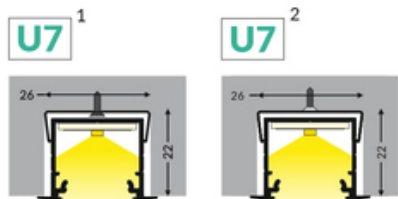

# PROFIL LED LINEA-IN20 EE7F/U7 2000 CZARNY ANOD. /OP

	<ul style="list-style-type: none"><li>• ciągła linia światła (przy użyciu taśm 120 P/m oraz klosza mlecznego)</li><li>• świecące połączenia kątowe</li><li>• ponad 20 akcesoriów</li></ul>	<p> CE</p> <p> Wzory przemysłowe EU</p> <p> Wyprodukowane w Polsce</p>	 <p>Kup produkt</p>
---	--	---	--