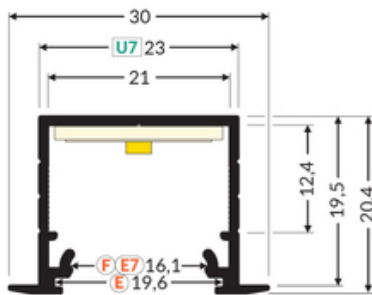

# PROFIL LED LINEA-IN20 EE7F/U7 2000 CZARNY ANOD. /OP

	<ul style="list-style-type: none"><li>• ciągła linia światła (przy użyciu taśm 120 P/m oraz klosza mlecznego)</li><li>• świecące połączenia kątowe</li><li>• ponad 20 akcesoriów</li></ul>	<p> CE</p> <p> Wzory przemysłowe EU</p> <p> Wyprodukowane w Polsce</p>	 <p>Kup produkt</p>
---	--	---	--

## Informacje podstawowe

Indeks: E4020021  
EAN: 5901597237310  
Materiał: aluminium  
Kolor: czarny anodowany  
Długość [mm]: 2000  
Szerokość [mm]: 30  
Wysokość [mm]: 20,4  
Waga [kg]: 0.451  
Waga opakowania [kg]: 0.015  
Producent: TOPMET  
Kraj pochodzenia, wytworzenia: PL

Jednostka miary: szt.  
Typ opakowania jednostkowego: folia POF  
Wymiary opakowania jednostkowego [mm]: 2000 x 30 x 20,4  
Opakowanie zbiorcze [szt]: 30  
Typ opakowania zbiorczego: karton  
Waga produktu z opakowaniem zbiorczym [kg]: 15.23

## DOSTĘPNE WARIANTY

1000 mm, 2000 mm, 3000 mm, 4050 mm