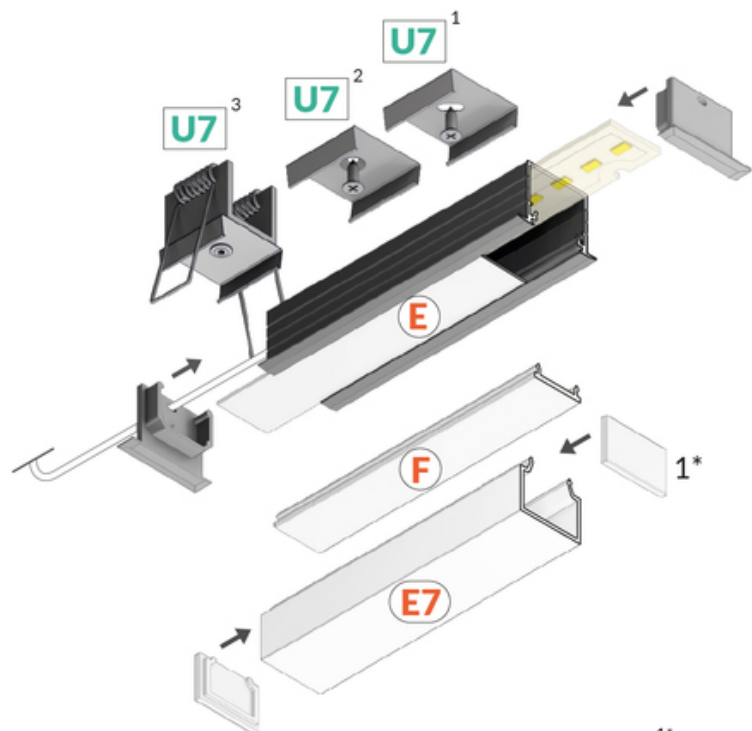

# PROFIL LED LINEA-IN20 EE7F/U7 2000 CZARNY ANOD. /OP

	<ul style="list-style-type: none"><li>• ciągła linia światła (przy użyciu taśm 120 P/m oraz klosza mlecznego)</li><li>• świecące połączenia kątowe</li><li>• ponad 20 akcesoriów</li></ul>	<p> CE</p> <p> Wzory przemysłowe EU</p> <p> Wyprodukowane w Polsce</p>	 <p>Kup produkt</p>
---	--	---	--

## Informacje podstawowe

Indeks: E4020021  
EAN: 5901597237310  
Materiał: aluminium  
Kolor: czarny anodowany  
Długość [mm]: 2000  
Szerokość [mm]: 30  
Wysokość [mm]: 20,4  
Waga [kg]: 0.451  
Waga opakowania [kg]: 0.015  
Producent: TOPMET  
Kraj pochodzenia, wytworzenia: PL

## DOSTĘPNE WARIANTY

1000 mm, 2000 mm, 3000 mm, 4050 mm

## KŁOSZE DO PROFILI LED

 <p><b>klosz E7 klik 2000 mleczny /op</b> index: C1080038</p>	 <p><b>klosz F klik 2000 mleczny</b> index: A2060038</p>	 <p><b>klosz F klik 2000 transparentny</b> index: A2060016</p>
 <p><b>klosz F klik 2000 czarny</b> index: A2060041</p>	 <p><b>klosz F klik 20m rolka mleczny /op</b> index: A2210038S</p>	 <p><b>klosz E wsuwany 2000 mleczny</b> index: A2000238</p>
 <p><b>klosz E wsuwany 2000 szron</b> index: A2000239</p>	 <p><b>klosz E wsuwany 2000 transparentny</b> index: A2000216</p>	