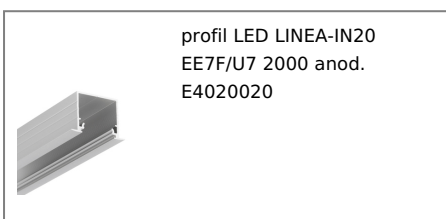

DOSTĘPNE KOLORY

DOSTĘPNE WARIANTY

1000 mm, 2000 mm, 3000 mm, 4050 mm

Dopasowane elementy

TOPMET LIGHT KŁOSOWICZ WIŚNIEWSKI sp. z o.o.
Ostrowska 354 | 61-312 Poznań | POLAND
tel.: +48 61 872 75 00
info@topmet.pl

data wygenerowania karty pdf: 19.04.2024