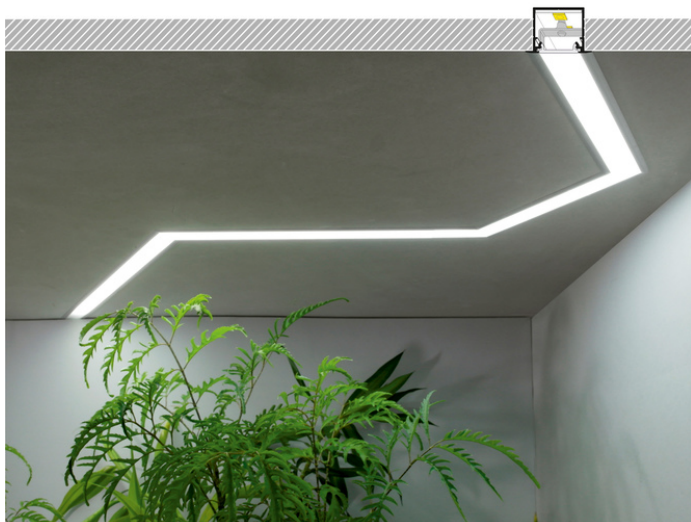

Informacje podstawowe

Indeks: E4020021
EAN: 5901597237310
Materiał: aluminium
Kolor: czarny anodowany
Długość [mm]: 2000
Szerokość [mm]: 30
Wysokość [mm]: 20,4
Waga [kg]: 0.451
Waga opakowania [kg]: 0.015
Producent: TOPMET
Kraj pochodzenia, wytworzenia: PL

Jednostka miary: szt.
Typ opakowania jednostkowego: folia POF
Wymiary opakowania jednostkowego [mm]: 2000 x 30 x 20,4
Opakowanie zbiorcze [szt]: 30
Typ opakowania zbiorczego: karton
Waga produktu z opakowaniem zbiorczym [kg]: 15.23