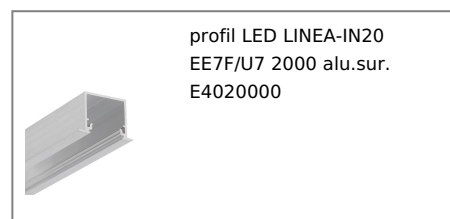

DOSTĘPNE KOLORY

DOSTĘPNE WARIANTY

1000 mm, 2000 mm, 3000 mm, 4050 mm

Dopasowane elementy

TOPMET LIGHT KŁOSOWICZ WIŚNIEWSKI sp. z o.o.
Ostrowska 354 | 61-312 Poznań | POLAND
tel.: +48 61 872 75 00
info@topmet.pl

data wygenerowania karty pdf: 19.04.2024