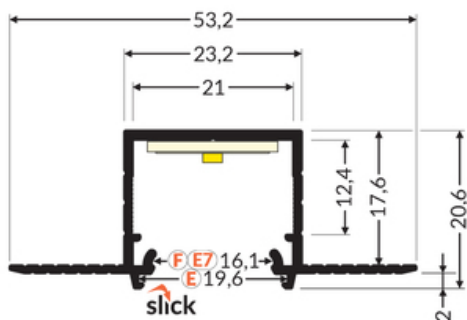

PROFIL LED LINEA-IN20 TRIMLESS EE7F 1000 BIAŁY MAL. /OP

	<ul style="list-style-type: none">• do zabudowy szpachlowej• gniazdo Slick – prosty montaż klosza• ciągła linia światła (przy użyciu taśmy 120 P/m oraz klosza mlecznego)	<p>CE CE</p> <p>Wzory przemysłowe EU</p> <p>PL Wyprodukowane w Polsce</p>	 <p>Kup produkt</p>
---	---	---	--

Informacje podstawowe

<p>Indeks: G1000101 EAN: 5901597258049 Materiał: aluminium Kolor: biały malowany Długość [mm]: 1000 Szerokość [mm]: 53.2 Wysokość [mm]: 20.6 Waga [kg]: 0.317 Waga opakowania [kg]: 0.008000000000000001 Producent: TOPMET Kraj pochodzenia, wytworzenia: PL</p>	<p>Jednostka miary: szt. Typ opakowania jednostkowego: folia POF Wymiary opakowania jednostkowego [mm]: 1000 x 53,2 x 20,6 Opakowanie zbiorcze [szt]: 10 Typ opakowania zbiorczego: karton Waga produktu z opakowaniem zbiorczym [kg]: 3.58</p>
--	---

DOSTĘPNE KOLORY

DOSTĘPNE WARIANTY

1000 mm, 2000 mm, 3000 mm, 4050 mm

Dopasowane elementy

KLOSZE DO PROFILI LED

**klosz E wsuwany 1000
transparentny**
index: A2000116

ZAŚLEPKI DO PROFILI LED

**zaślepka LINEA-IN20
TRIMLESS z otworem
biały [20szt]**
index: G1000501