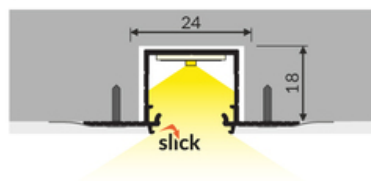

PROFIL LED LINEA-IN20 TRIMLESS EE7F 1000 BIAŁY MAL. /OP

	<ul style="list-style-type: none">• do zabudowy szpachlowej• gniazdo Slick – prosty montaż klosza• ciągła linia światła (przy użyciu taśmy 120 P/m oraz klosza mlecznego)	<p>CE CE</p> <p>Wzory przemysłowe EU</p> <p>PL Wyprodukowane w Polsce</p>	 <p>Kup produkt</p>
---	---	---	--

Informacje podstawowe

<p>Indeks: G1000101 EAN: 5901597258049 Materiał: aluminium Kolor: biały malowany Długość [mm]: 1000 Szerokość [mm]: 53.2 Wysokość [mm]: 20.6 Waga [kg]: 0.317 Waga opakowania [kg]: 0.008000000000000001 Producent: TOPMET Kraj pochodzenia, wytworzenia: PL</p>	<p>Jednostka miary: szt. Typ opakowania jednostkowego: folia POF Wymiary opakowania jednostkowego [mm]: 1000 x 53,2 x 20,6 Opakowanie zbiorcze [szt]: 10 Typ opakowania zbiorczego: karton Waga produktu z opakowaniem zbiorczym [kg]: 3.58</p>
--	---

DOSTĘPNE KOLORY

DOSTĘPNE WARIANTY

1000 mm, 2000 mm, 3000 mm, 4050 mm

Dopasowane elementy

KLOSZE DO PROFILI LED

**klosz E wsuwany 1000
transparentny**
index: A2000116

ZAŚLEPKI DO PROFILI LED

**zaślepka LINEA-IN20
TRIMLESS z otworem
biały [20szt]**
index: G1000501