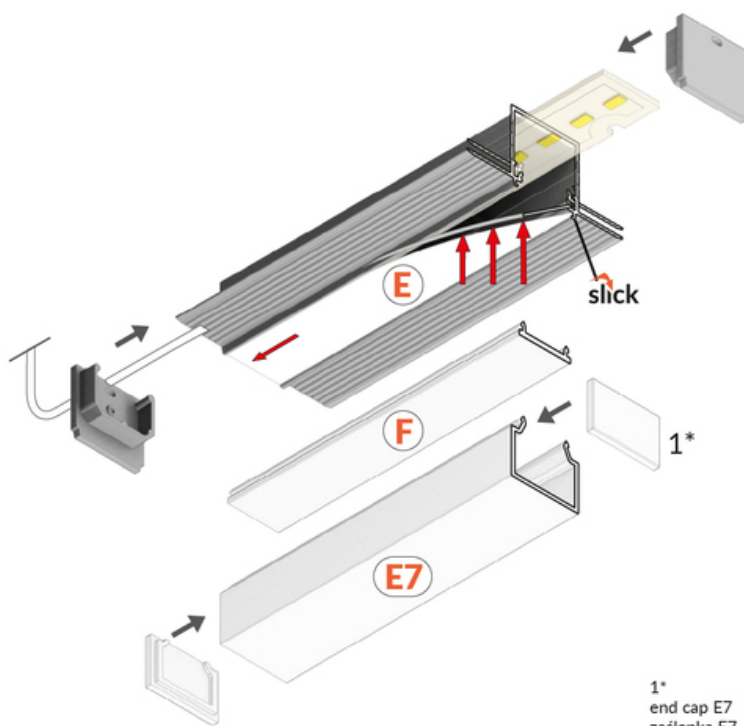

PROFIL LED LINEA-IN20 TRIMLESS EE7F 1000 BIAŁY MAL. /OP

	<ul style="list-style-type: none">• do zabudowy szpachlowej• gniazdo Slick – prosty montaż klosza• ciągła linia światła (przy użyciu taśmy 120 P/m oraz klosza mlecznego)	<p>CE CE</p> <p>Wzory przemysłowe EU</p> <p>PL Wyprodukowane w Polsce</p>	 <p>Kup produkt</p>
---	---	---	--

Informacje podstawowe

<p>Indeks: G1000101 EAN: 5901597258049 Materiał: aluminium Kolor: biały malowany Długość [mm]: 1000 Szerokość [mm]: 53.2 Wysokość [mm]: 20.6 Waga [kg]: 0.317 Waga opakowania [kg]: 0.008000000000000001 Producent: TOPMET Kraj pochodzenia, wytworzenia: PL</p>	<p>Jednostka miary: szt. Typ opakowania jednostkowego: folia POF Wymiary opakowania jednostkowego [mm]: 1000 x 53,2 x 20,6 Opakowanie zbiorcze [szt]: 10 Typ opakowania zbiorczego: karton Waga produktu z opakowaniem zbiorczym [kg]: 3.58</p>
--	---

DOSTĘPNE KOLORY

DOSTĘPNE WARIANTY

1000 mm, 2000 mm, 3000 mm, 4050 mm

Dopasowane elementy

KLOSZE DO PROFILI LED

**klosz E wsuwany 1000
transparentny**
index: A2000116

ZAŚLEPKI DO PROFILI LED

**zaślepka LINEA-IN20
TRIMLESS z otworem
biały [20szt]**
index: G1000501