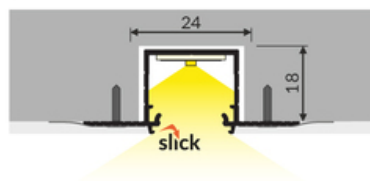

PROFIL LED LINEA-IN20 TRIMLESS EE7F 2000 ALU.SUR.

	<ul style="list-style-type: none">• do zabudowy szpachlowej• gniazdo Slick – prosty montaż klosza• ciągła linia światła (przy użyciu taśmy 120 P/m oraz klosza mlecznego)	<p>CE CE</p> <p>Wzory przemysłowe EU</p> <p>PL Wyprodukowane w Polsce</p>	 <p>Kup produkt</p>
---	---	---	--

Informacje podstawowe

Indeks: G1000200 EAN: 5901597258070 Materiał: aluminium Kolor: aluminium surowe Długość [mm]: 2000 Szerokość [mm]: 53.2 Wysokość [mm]: 20.6 Waga [kg]: 0.568 Producent: TOPMET Kraj pochodzenia, wytworzenia: PL	Jednostka miary: szt. Wymiary opakowania jednostkowego [mm]: 2000 x 53,2 x 20,6 Opakowanie zbiorcze [szt]: 20 Typ opakowania zbiorczego: pakiet Waga produktu z opakowaniem zbiorczym [kg]: 11.36
---	---

DOSTĘPNE KOLORY

DOSTĘPNE WARIANTY

1000 mm, 2000 mm, 3000 mm, 4050 mm

Dopasowane elementy

KLOSZE DO PROFILI LED

**klosz E wsuwany 2000
transparentny**
index: A2000216

ZAŚLEPKI DO PROFILI LED

**zaślepka LINEA-IN20
TRIMLESS z otworem
szary [20szt]**
index: G1000522

**zaślepka LINEA-IN20
TRIMLESS z otworem
srebrny [20szt]**
index: G1000540

POZOSTAŁE

**docisk LED LINEA20
biały mal. [20szt]**
index: C6940001

**docisk LED LINEA20-1
biały [20szt]**
index: C6930001