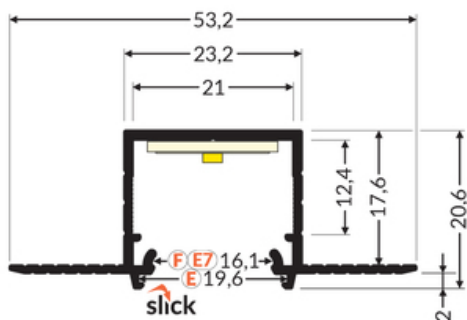

PROFIL LED LINEA-IN20 TRIMLESS EE7F 2000 ALU.SUR.

	<ul style="list-style-type: none">• do zabudowy szpachlowej• gniazdo Slick – prosty montaż klosza• ciągła linia światła (przy użyciu taśmy 120 P/m oraz klosza mlecznego)	<p>CE CE</p> <p>Wzory przemysłowe EU</p> <p>PL Wyprodukowane w Polsce</p>	 <p>Kup produkt</p>
---	---	---	--

Informacje podstawowe

Indeks: G1000200 EAN: 5901597258070 Materiał: aluminium Kolor: aluminium surowe Długość [mm]: 2000 Szerokość [mm]: 53.2 Wysokość [mm]: 20.6 Waga [kg]: 0.568 Producent: TOPMET Kraj pochodzenia, wytworzenia: PL	Jednostka miary: szt. Wymiary opakowania jednostkowego [mm]: 2000 x 53,2 x 20,6 Opakowanie zbiorcze [szt]: 20 Typ opakowania zbiorczego: pakiet Waga produktu z opakowaniem zbiorczym [kg]: 11.36
---	---

DOSTĘPNE KOLORY

DOSTĘPNE WARIANTY

1000 mm, 2000 mm, 3000 mm, 4050 mm

Dopasowane elementy

KLOSZE DO PROFILI LED

**klosz E wsuwany 2000
transparentny**
index: A2000216

ZAŚLEPKI DO PROFILI LED

**zaślepka LINEA-IN20
TRIMLESS z otworem
szary [20szt]**
index: G1000522

**zaślepka LINEA-IN20
TRIMLESS z otworem
srebrny [20szt]**
index: G1000540

POZOSTAŁE

**docisk LED LINEA20
biały mal. [20szt]**
index: C6940001

**docisk LED LINEA20-1
biały [20szt]**
index: C6930001