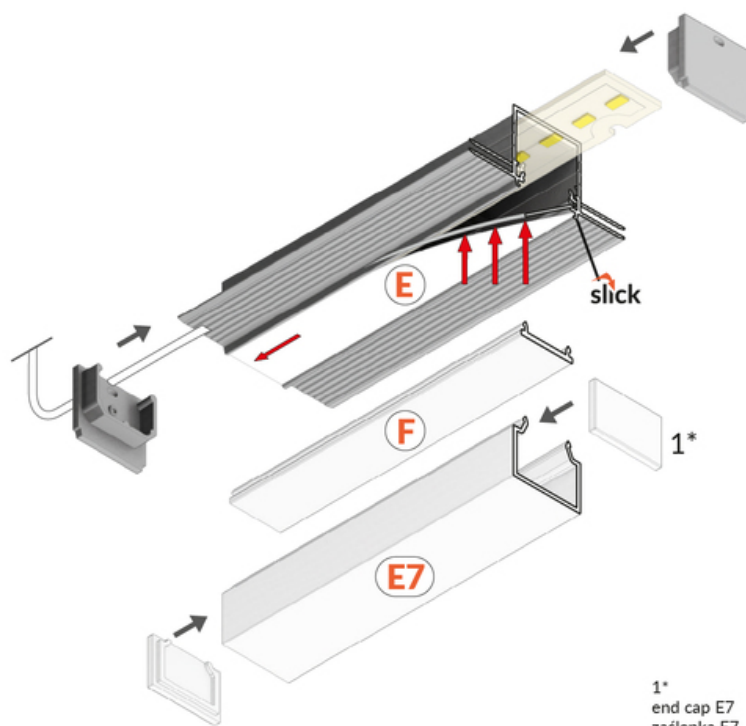

PROFIL LED LINEA-IN20 TRIMLESS EE7F 2000 ALU.SUR.

	<ul style="list-style-type: none">• do zabudowy szpachlowej• gniazdo Slick – prosty montaż klosza• ciągła linia światła (przy użyciu taśmy 120 P/m oraz klosza mlecznego)	<p>CE CE</p> <p>Wzory przemysłowe EU</p> <p>PL Wyprodukowane w Polsce</p>	 <p>Kup produkt</p>
---	---	---	--

Informacje podstawowe

Indeks: G1000200 EAN: 5901597258070 Materiał: aluminium Kolor: aluminium surowe Długość [mm]: 2000 Szerokość [mm]: 53.2 Wysokość [mm]: 20.6 Waga [kg]: 0.568 Producent: TOPMET Kraj pochodzenia, wytworzenia: PL	Jednostka miary: szt. Wymiary opakowania jednostkowego [mm]: 2000 x 53,2 x 20,6 Opakowanie zbiorcze [szt]: 20 Typ opakowania zbiorczego: pakiet Waga produktu z opakowaniem zbiorczym [kg]: 11.36
---	---

DOSTĘPNE KOLORY

DOSTĘPNE WARIANTY

1000 mm, 2000 mm, 3000 mm, 4050 mm

Dopasowane elementy

KLOSZE DO PROFILI LED

**klosz E wsuwany 2000
transparentny**
index: A2000216

ZAŚLEPKI DO PROFILI LED

**zaślepka LINEA-IN20
TRIMLESS z otworem
szary [20szt]**
index: G1000522

**zaślepka LINEA-IN20
TRIMLESS z otworem
srebrny [20szt]**
index: G1000540

POZOSTAŁE

**docisk LED LINEA20
biały mal. [20szt]**
index: C6940001

**docisk LED LINEA20-1
biały [20szt]**
index: C6930001