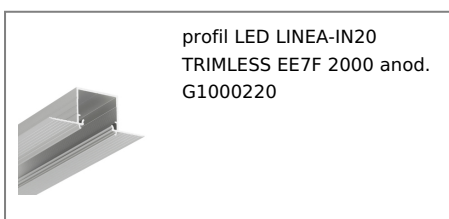

PROFIL LED LINEA-IN20 TRIMLESS EE7F 2000 ALU.SUR.

	<ul style="list-style-type: none">• do zabudowy szpachlowej• gniazdo Slick – prosty montaż klosza• ciągła linia światła (przy użyciu taśmy 120 P/m oraz klosza mlecznego)	<p>CE CE</p> <p>Wzory przemysłowe EU</p> <p>PL Wyprodukowane w Polsce</p>	 <p>Kup produkt</p>
---	---	---	--

Informacje podstawowe

Indeks: G1000200 EAN: 5901597258070 Materiał: aluminium Kolor: aluminium surowe Długość [mm]: 2000 Szerokość [mm]: 53.2 Wysokość [mm]: 20.6 Waga [kg]: 0.568 Producent: TOPMET Kraj pochodzenia, wytworzenia: PL	Jednostka miary: szt. Wymiary opakowania jednostkowego [mm]: 2000 x 53,2 x 20,6 Opakowanie zbiorcze [szt]: 20 Typ opakowania zbiorczego: pakiet Waga produktu z opakowaniem zbiorczym [kg]: 11.36
---	---

DOSTĘPNE KOLORY

DOSTĘPNE WARIANTY

1000 mm, 2000 mm, 3000 mm, 4050 mm

Dopasowane elementy

KLOSZE DO PROFILI LED

**klosz E wsuwany 2000
transparentny**
index: A2000216

ZAŚLEPKI DO PROFILI LED

**zaślepka LINEA-IN20
TRIMLESS z otworem
szary [20szt]**
index: G1000522