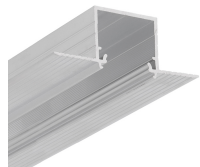

# PROFIL LED LINEA-IN20 TRIMLESS EE7F 3000 ALU.SUR.

Wpustowe

Architektoniczne

- do zabudowy szpachlowej
- gniazdo Slick – prosty montaż klosza
- ciągła linia światła (przy użyciu taśmy 120 P/m oraz klosza mlecznego)