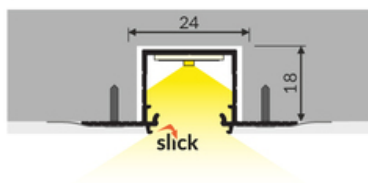

1*
end cap E7
zaślepka E7

TOPMET LIGHT KŁOSOWICZ WIŚNIEWSKI sp. z o.o.

Ostrowska 354 | 61-312 Poznań | POLAND

tel.: +48 61 872 75 00

info@topmet.pl

data wygenerowania karty pdf: 25.04.2024