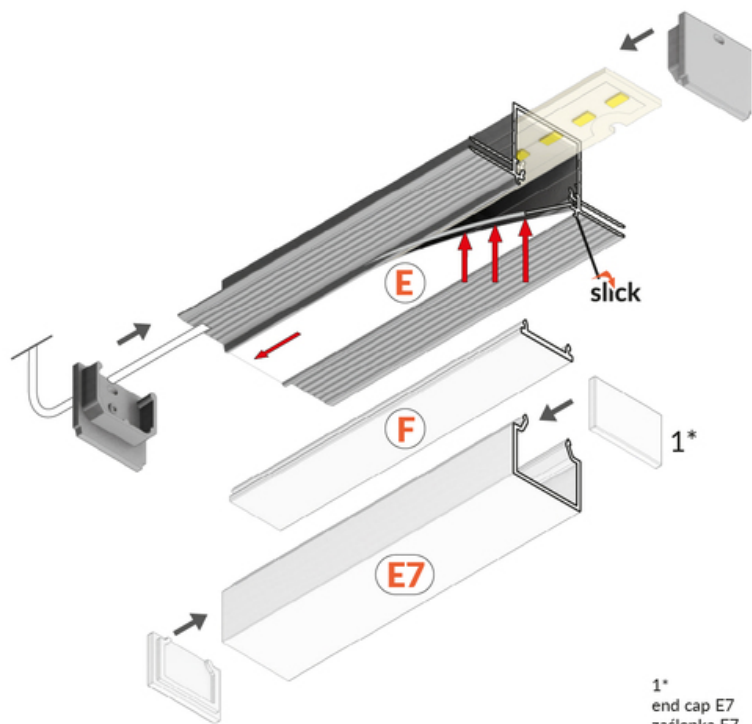

PROFIL LED LINEA-IN20 TRIMLESS EE7F 3000 ALU.SUR.

Wpustowe

Architektoniczne

- do zabudowy szpachlowej
- gniazdo Slick – prosty montaż klosza
- ciągła linia światła (przy użyciu taśmy 120 P/m oraz klosza mlecznego)

Wzory przemysłowe EU

CE

Wyprodukowane w Polsce

Kup produkt

1*
end cap E7
zaślepka E7

TOPMET LIGHT KŁOSOWICZ WIŚNIEWSKI sp. z o.o.

Ostrowska 354 | 61-312 Poznań | POLAND

tel.: +48 61 872 75 00

info@topmet.pl

data wygenerowania karty pdf: 25.04.2024