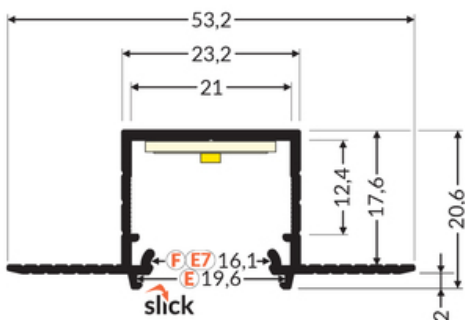

PROFIL LED LINEA-IN20 TRIMLESS EE7F 3000 ALU.SUR.

Wpustowe

Architektoniczne

- do zabudowy szpachlowej
- gniazdo Slick – prosty montaż klosza
- ciągła linia światła (przy użyciu taśmy 120 P/m oraz klosza mlecznego)

Wzory przemysłowe EU

CE

Wyprodukowane w Polsce

Kup produkt

1*
end cap E7
zaślepka E7

TOPMET LIGHT KŁOSOWICZ WIŚNIEWSKI sp. z o.o.

Ostrowska 354 | 61-312 Poznań | POLAND

tel.: +48 61 872 75 00

info@topmet.pl

data wygenerowania karty pdf: 25.04.2024