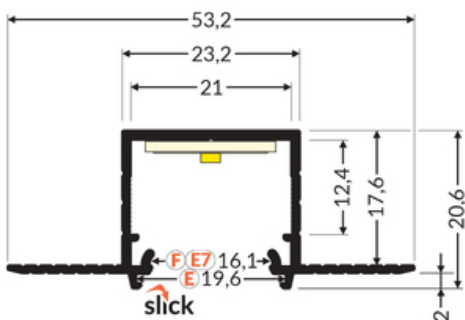

PROFIL LED LINEA-IN20 TRIMLESS EE7F 4050 ALU.SUR.

	<ul style="list-style-type: none"> • do zabudowy szpachlowej • gniazdo Slick – prosty montaż klosza • ciągła linia światła (przy użyciu taśmy 120 P/m oraz klosza mlecznego) 	<p>CE CE</p> <p>Wzory przemysłowe EU</p> <p>PL Wyprodukowane w Polsce</p>	 <p>Kup produkt</p>
-----------------------------------------------------------------------------------	---------------------------------------------------------------------------------------------------------------------------------------------------------------------------------------------------------------	---------------------------------------------------------------------------	--------------------------------------------------------------------------------------------------------

1*
end cap E7
zaślepka E7

Informacje podstawowe

Indeks: G1000400 EAN: 5901597258179 Materiał: aluminium Kolor: aluminium surowe Długość [mm]: 4050 Szerokość [mm]: 53.2 Wysokość [mm]: 20.6 Waga [kg]: 1.15 Producent: TOPMET Kraj pochodzenia, wytworzenia: PL	Jednostka miary: szt. Wymiary opakowania jednostkowego [mm]: 4050 x 53,2 x 20,6 Opakowanie zbiorcze [szt]: 20 Typ opakowania zbiorczego: pakiet Waga produktu z opakowaniem zbiorczym [kg]: 23
--------------------------------------------------------------------------------------------------------------------------------------------------------------------------------------------------------------------------------------------	------------------------------------------------------------------------------------------------------------------------------------------------------------------------------------------------------------

DOSTĘPNE KOLORY

DOSTĘPNE WARIANTY

1000 mm, 2000 mm, 3000 mm, 4050 mm

Dopasowane elementy

KLOSZE DO PROFILI LED

**klosz E wsuwany 2000
transparentny**
index: A2000216

ZAŚLEPKI DO PROFILI LED

**zaślepka LINEA-IN20
TRIMLESS z otworem
szary [20szt]**
index: G1000522