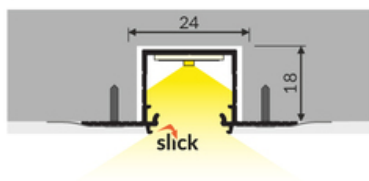

PROFIL LED LINEA-IN20 TRIMLESS EE7F 4050 ALU.SUR.

	<ul style="list-style-type: none"> • do zabudowy szpachlowej • gniazdo Slick – prosty montaż klosza • ciągła linia światła (przy użyciu taśmy 120 P/m oraz klosza mlecznego) 	<p>CE CE</p> <p>Wzory przemysłowe EU</p> <p>PL Wyprodukowane w Polsce</p>	 <p>Kup produkt</p>
-----------------------------------------------------------------------------------	---------------------------------------------------------------------------------------------------------------------------------------------------------------------------------------------------------------	---------------------------------------------------------------------------	--------------------------------------------------------------------------------------------------------

1*
end cap E7
zaślepka E7

Informacje podstawowe

Indeks: G1000400 EAN: 5901597258179 Materiał: aluminium Kolor: aluminium surowe Długość [mm]: 4050 Szerokość [mm]: 53.2 Wysokość [mm]: 20.6 Waga [kg]: 1.15 Producent: TOPMET Kraj pochodzenia, wytworzenia: PL	Jednostka miary: szt. Wymiary opakowania jednostkowego [mm]: 4050 x 53,2 x 20,6 Opakowanie zbiorcze [szt]: 20 Typ opakowania zbiorczego: pakiet Waga produktu z opakowaniem zbiorczym [kg]: 23
--------------------------------------------------------------------------------------------------------------------------------------------------------------------------------------------------------------------------------------------	------------------------------------------------------------------------------------------------------------------------------------------------------------------------------------------------------------

DOSTĘPNE KOLORY

DOSTĘPNE WARIANTY

1000 mm, 2000 mm, 3000 mm, 4050 mm

Dopasowane elementy

KLOSZE DO PROFILI LED

**klosz E wsuwany 2000
transparentny**
index: A2000216

ZAŚLEPKI DO PROFILI LED

**zaślepka LINEA-IN20
TRIMLESS z otworem
szary [20szt]**
index: G1000522