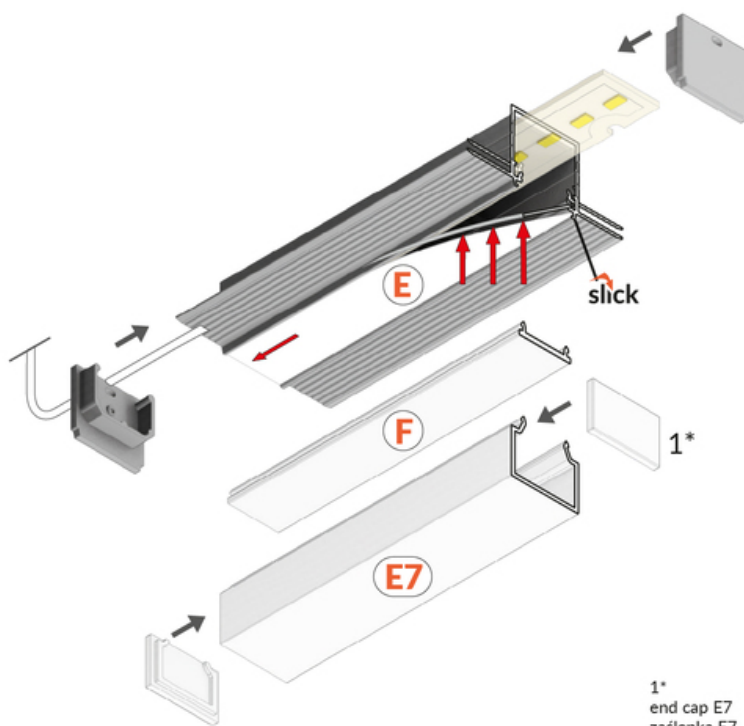

PROFIL LED LINEA-IN20 TRIMLESS EE7F 4050 ALU.SUR.

	<ul style="list-style-type: none"> • do zabudowy szpachlowej • gniazdo Slick – prosty montaż klosza • ciągła linia światła (przy użyciu taśmy 120 P/m oraz klosza mlecznego) 	<p>CE CE</p> <p>Wzory przemysłowe EU</p> <p>PL Wyprodukowane w Polsce</p>	 <p>Kup produkt</p>
-----------------------------------------------------------------------------------	---------------------------------------------------------------------------------------------------------------------------------------------------------------------------------------------------------------	---------------------------------------------------------------------------	--------------------------------------------------------------------------------------------------------

1*
end cap E7
zaślepka E7

Informacje podstawowe

Indeks: G1000400 EAN: 5901597258179 Materiał: aluminium Kolor: aluminium surowe Długość [mm]: 4050 Szerokość [mm]: 53.2 Wysokość [mm]: 20.6 Waga [kg]: 1.15 Producent: TOPMET Kraj pochodzenia, wytworzenia: PL	Jednostka miary: szt. Wymiary opakowania jednostkowego [mm]: 4050 x 53,2 x 20,6 Opakowanie zbiorcze [szt]: 20 Typ opakowania zbiorczego: pakiet Waga produktu z opakowaniem zbiorczym [kg]: 23
--------------------------------------------------------------------------------------------------------------------------------------------------------------------------------------------------------------------------------------------	------------------------------------------------------------------------------------------------------------------------------------------------------------------------------------------------------------

DOSTĘPNE KOLORY

DOSTĘPNE WARIANTY

1000 mm, 2000 mm, 3000 mm, 4050 mm

Dopasowane elementy

KLOSZE DO PROFILI LED

**klosz E wsuwany 2000
transparentny**
index: A2000216

ZAŚLEPKI DO PROFILI LED

**zaślepka LINEA-IN20
TRIMLESS z otworem
szary [20szt]**
index: G1000522