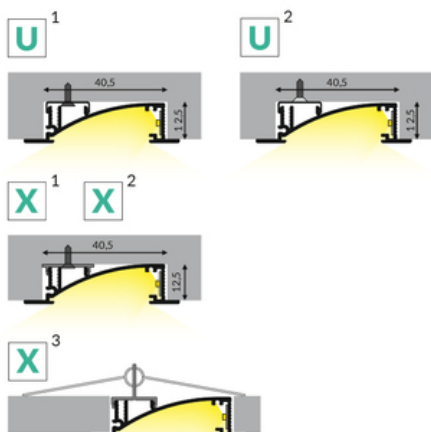

# PROFIL LED FLAT8 H/UX 1000 ALU.SUR.

	<ul style="list-style-type: none"> <li>• płaski, wpustowy profil emitujący rozprozoną łunę światła</li> <li>• oświetlenie dekoracyjne</li> <li>• paraboliczny odbłyśnik</li> <li>• równomierne, gładkie, rozproszone światło</li> <li>• płaski profil mieszczący się w grubości płyty karton-gips, montaż bez ingerencji w stelaż zabudowy</li> <li>• montaż do mebli, ścian, cokołów za pomocą uchwytów (wklikując) lub bezpośrednio (przykręcając lub wklejając)</li> </ul>	 CE  Wzory przemysłowe EU  Wyprodukowane w Polsce	 <p>Kup produkt</p>
---	---	--	---

## Informacje podstawowe

Indeks: 23040000 EAN: 5901597205104 Materiał: aluminium Kolor: aluminium surowe Długość [mm]: 1000 Szerokość [mm]: 53 Wysokość [mm]: 13.5 Waga [kg]: 0.311 Producent: TOPMET Kraj pochodzenia, wytworzenia: PL	Jednostka miary: szt. Wymiary opakowania jednostkowego [mm]: 1000 x 53 x 13,5 Opakowanie zbiorcze [szt]: 20 Typ opakowania zbiorczego: pakiet Waga produktu z opakowaniem zbiorczym [kg]: 6.22
---	--

## DOSTĘPNE WARIANTY

1000 mm, 2000 mm, 3000 mm, 4050 mm