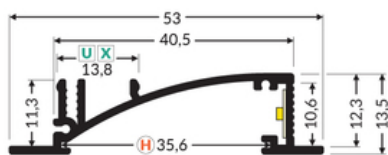

## Informacje podstawowe

Indeks: 23040000 EAN: 5901597205104 Materiał: aluminium Kolor: aluminium surowe Długość [mm]: 1000 Szerokość [mm]: 53 Wysokość [mm]: 13.5 Waga [kg]: 0.311 Producent: TOPMET Kraj pochodzenia, wytworzenia: PL	Jednostka miary: szt. Wymiary opakowania jednostkowego [mm]: 1000 x 53 x 13,5 Opakowanie zbiorcze [szt]: 20 Typ opakowania zbiorczego: pakiet Waga produktu z opakowaniem zbiorczym [kg]: 6.22
---	--

## DOSTĘPNE WARIANTY

1000 mm, 2000 mm, 3000 mm, 4050 mm