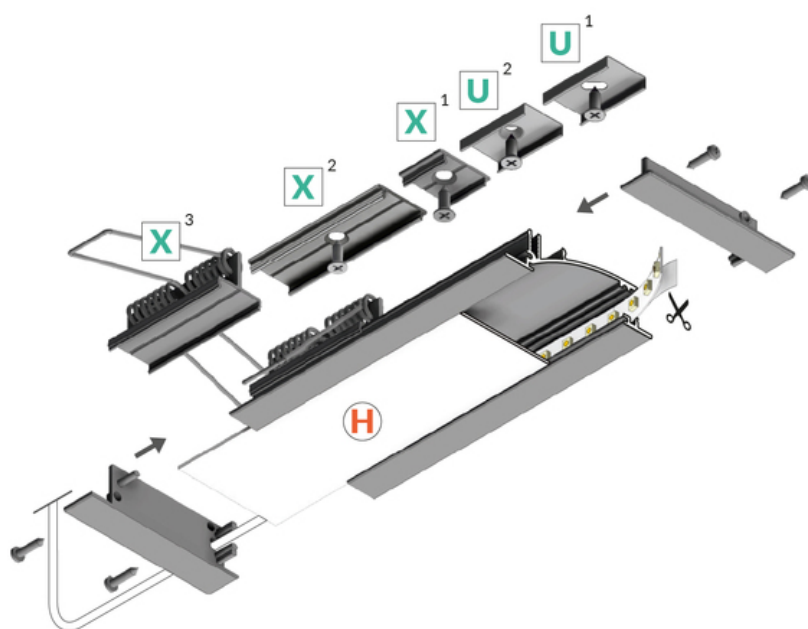

# PROFIL LED FLAT8 H/UX 1000 ALU.SUR.

	<ul style="list-style-type: none"> <li>• płaski, wpustowy profil emitujący rozprozoną łunę światła</li> <li>• oświetlenie dekoracyjne</li> <li>• paraboliczny odbłyśnik</li> <li>• równomierne, gładkie, rozproszone światło</li> <li>• płaski profil mieszczący się w grubości płyty karton-gips, montaż bez ingerencji w stelaż zabudowy</li> <li>• montaż do mebli, ścian, cokołów za pomocą uchwytów (wklikując) lub bezpośrednio (przykręcając lub wklejając)</li> </ul>	 CE  Wzory przemysłowe EU  Wyprodukowane w Polsce	 <p>Kup produkt</p>
---	---	--	---

## Informacje podstawowe

Indeks: 23040000 EAN: 5901597205104 Materiał: aluminium Kolor: aluminium surowe Długość [mm]: 1000 Szerokość [mm]: 53 Wysokość [mm]: 13.5 Waga [kg]: 0.311 Producent: TOPMET Kraj pochodzenia, wytworzenia: PL	Jednostka miary: szt. Wymiary opakowania jednostkowego [mm]: 1000 x 53 x 13,5 Opakowanie zbiorcze [szt]: 20 Typ opakowania zbiorczego: pakiet Waga produktu z opakowaniem zbiorczym [kg]: 6.22
---	--

## DOSTĘPNE WARIANTY

1000 mm, 2000 mm, 3000 mm, 4050 mm

## UCHWYTY DO PROFILI LED