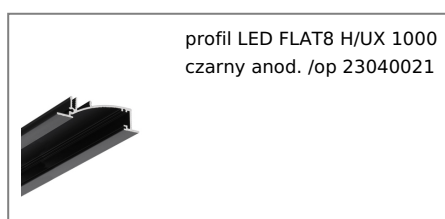

Informacje podstawowe

Indeks: 23040000 EAN: 5901597205104 Materiał: aluminium Kolor: aluminium surowe Długość [mm]: 1000 Szerokość [mm]: 53 Wysokość [mm]: 13.5 Waga [kg]: 0.311 Producent: TOPMET Kraj pochodzenia, wytworzenia: PL	Jednostka miary: szt. Wymiary opakowania jednostkowego [mm]: 1000 x 53 x 13,5 Opakowanie zbiorcze [szt]: 20 Typ opakowania zbiorczego: pakiet Waga produktu z opakowaniem zbiorczym [kg]: 6.22

DOSTĘPNE KOLORY

DOSTĘPNE WARIANTY

1000 mm, 2000 mm, 3000 mm, 4050 mm