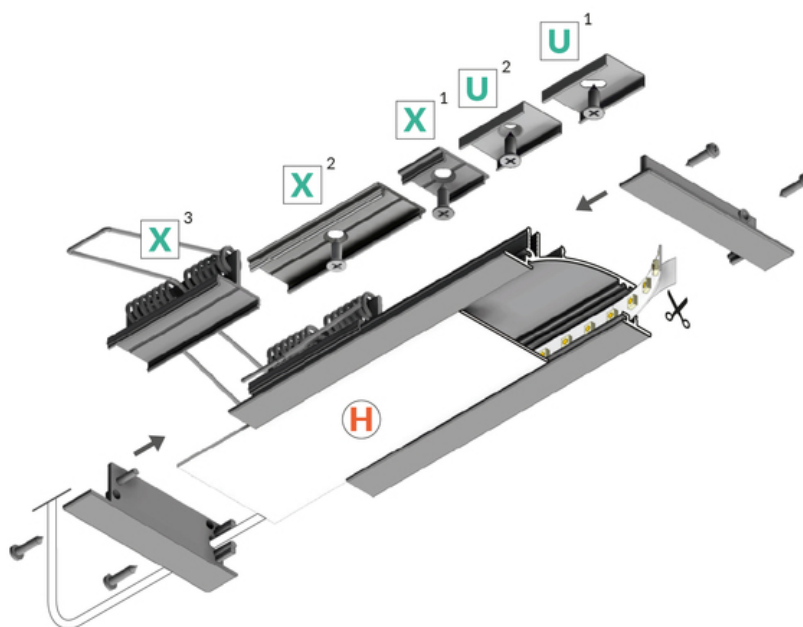

PROFIL LED FLAT8 H/UX 1000 BIAŁY MAL. /OP

- płaski, wpustowy profil emitujący rozprozoną łunę światła
- oświetlenie dekoracyjne
- paraboliczny odbłyśnik
- równomierne, gładkie, rozproszone światło
- płaski profil mieszczący się w grubości płyty karton-gips, montaż bez ingerencji w stelaż zabudowy
- montaż do mebli, ścian, cokołów za pomocą uchwytów (wklukując) lub bezpośrednio (przykręcając lub wklejając)

Kup produkt

Informacje podstawowe

Indeks: 23040001 EAN: 5901597205142 Materiał: aluminium Kolor: biały malowany Długość [mm]: 1000 Szerokość [mm]: 53 Wysokość [mm]: 13.5 Waga [kg]: 0.336 Waga opakowania [kg]: 0.006000000000000001 Producent: TOPMET Kraj pochodzenia, wytworzenia: PL	Jednostka miary: szt. Typ opakowania jednostkowego: folia POE Wymiary opakowania jednostkowego [mm]: 1000 x 53 x 13,5 Opakowanie zbiorcze [szt]: 20 Typ opakowania zbiorczego: karton Waga produktu z opakowaniem zbiorczym [kg]: 7.13
---	---

DOSTĘPNE KOLORY

DOSTĘPNE WARIANTY

1000 mm, 2000 mm, 3000 mm, 4050 mm

Dopasowane elementy

KLOSZE DO PROFILI LED

ZAŚLEPKI DO PROFILI LED

**zaślepka FLAT8 z
otworem biały [20szt]**
index: 23110001

ŁĄCZNIKI DO PROFILI LED

łącznik X 180st [1szt]
index: 76350000

UCHWYTY DO PROFILI LED

**uchwyt U cone inox
[20szt]**
index: 76620000

uchwyt U inox [20szt]
index: 76380000

**uchwyt X sprężyna
[1szt]**
index: 23130000

uchwyt X [20szt]
index: 76260000