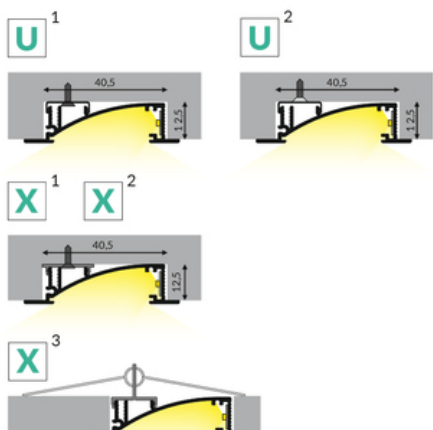

PROFIL LED FLAT8 H/UX 1000 BIAŁY MAL. /OP

- płaski, wpustowy profil emitujący rozprozoną łunę światła
- oświetlenie dekoracyjne
- paraboliczny odbłyśnik
- równomierne, gładkie, rozproszone światło
- płaski profil mieszczący się w grubości płyty karton-gips, montaż bez ingerencji w stelaż zabudowy
- montaż do mebli, ścian, cokołów za pomocą uchwytów (wklukując) lub bezpośrednio (przykręcając lub wklejając)

Kup produkt

Informacje podstawowe

Indeks: 23040001 EAN: 5901597205142 Materiał: aluminium Kolor: biały malowany Długość [mm]: 1000 Szerokość [mm]: 53 Wysokość [mm]: 13.5 Waga [kg]: 0.336 Waga opakowania [kg]: 0.006000000000000001 Producent: TOPMET Kraj pochodzenia, wytworzenia: PL	Jednostka miary: szt. Typ opakowania jednostkowego: folia POE Wymiary opakowania jednostkowego [mm]: 1000 x 53 x 13,5 Opakowanie zbiorcze [szt]: 20 Typ opakowania zbiorczego: karton Waga produktu z opakowaniem zbiorczym [kg]: 7.13
---	---

DOSTĘPNE KOLORY

DOSTĘPNE WARIANTY

1000 mm, 2000 mm, 3000 mm, 4050 mm

Dopasowane elementy

KLOSZE DO PROFILI LED

ZAŚLEPKI DO PROFILI LED

**zaślepka FLAT8 z
otworem biały [20szt]**
index: 23110001

ŁĄCZNIKI DO PROFILI LED