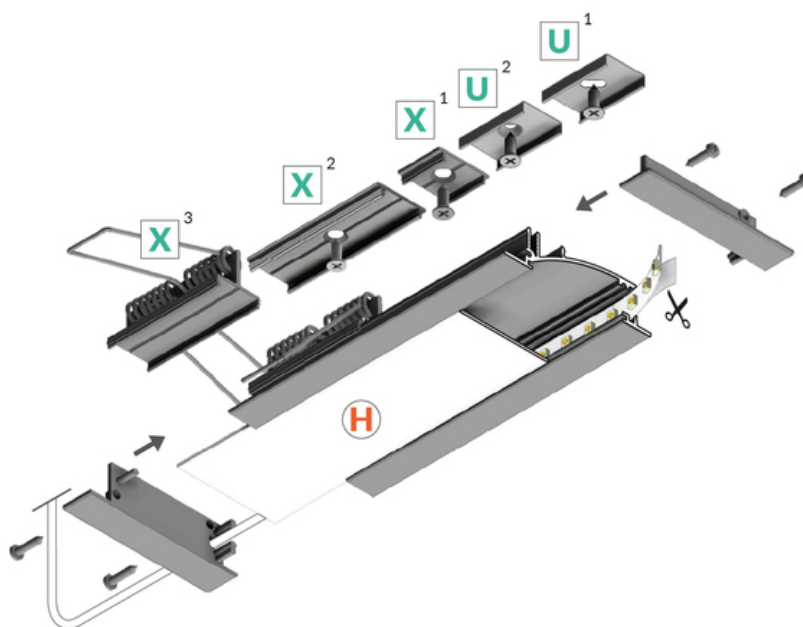

TOPMET LIGHT KŁOSOWICZ WIŚNIEWSKI sp. z o.o.

Ostrowska 354 | 61-312 Poznań | POLAND

tel.: +48 61 872 75 00

info@topmet.pl

data wygenerowania karty pdf: 19.04.2024