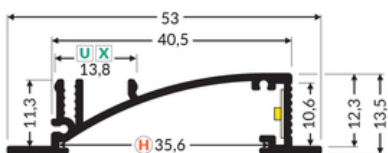

TOPMET LIGHT KŁOSOWICZ WIŚNIEWSKI sp. z o.o.

Ostrowska 354 | 61-312 Poznań | POLAND

tel.: +48 61 872 75 00

info@topmet.pl

data wygenerowania karty pdf: 19.04.2024