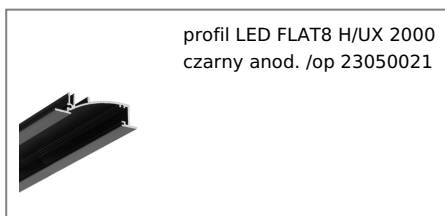

PROFIL LED FLAT8 H/UX 2000 BIAŁY MAL. /OP

- płaski, wpustowy profil emitujący rozprozoną łunę światła
- oświetlenie dekoracyjne
- paraboliczny odbłyśnik
- równomierne, gładkie, rozproszone światło
- płaski profil mieszczący się w grubości płyty karton-gips, montaż bez ingerencji w stelaż zabudowy
- montaż do mebli, ścian, cokołów za pomocą uchwytów (wklukując) lub bezpośrednio (przykręcając lub wklejając)

data wygenerowania karty pdf: 19.04.2024

Informacje podstawowe

Indeks: 23050001 EAN: 5901597205159 Materiał: aluminium Kolor: biały malowany Długość [mm]: 2000 Szerokość [mm]: 53 Wysokość [mm]: 13.5 Waga [kg]: 0.672 Waga opakowania [kg]: 0.012 Producent: TOPMET Kraj pochodzenia, wytworzenia: PL	Jednostka miary: szt. Typ opakowania jednostkowego: folia POE Wymiary opakowania jednostkowego [mm]: 2000 x 53 x 13,5 Opakowanie zbiorcze [szt]: 20 Typ opakowania zbiorczego: karton Waga produktu z opakowaniem zbiorczym [kg]: 14.5
--	---

DOSTĘPNE KOLORY

DOSTĘPNE WARIANTY

1000 mm, 2000 mm, 3000 mm, 4050 mm

Dopasowane elementy

KLOSZE DO PROFILI LED

ZAŚLEPKI DO PROFILI LED

**zaślepka FLAT8 z
otworem biały [20szt]**
index: 23110001

ŁĄCZNIKI DO PROFILI LED