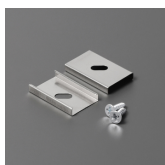

PROFIL LED FLAT8 H/UX 2000 BIAŁY MAL. /OP

- płaski, wpustowy profil emitujący rozprozoną łunę światła
- oświetlenie dekoracyjne
- paraboliczny odbłyśnik
- równomierne, gładkie, rozproszone światło
- płaski profil mieszczący się w grubości płyty karton-gips, montaż bez ingerencji w stelaż zabudowy
- montaż do mebli, ścian, cokołów za pomocą uchwytów (wklukując) lub bezpośrednio (przykręcając lub wklejając)

DOSTĘPNE KOLORY

DOSTĘPNE WARIANTY

1000 mm, 2000 mm, 3000 mm, 4050 mm

Dopasowane elementy

KLOSZE DO PROFILI LED

ZAŚLEPKI DO PROFILI LED

**zaślepka FLAT8 z
otworem biały [20szt]**
index: 23110001

ŁĄCZNIKI DO PROFILI LED

łącznik X 180st [1szt]
index: 76350000

UCHWYTY DO PROFILI LED

**uchwyt U cone inox
[20szt]**
index: 76620000

uchwyt U inox [20szt]
index: 76380000

**uchwyt X sprężyna
[1szt]**
index: 23130000

uchwyt X [20szt]
index: 76260000