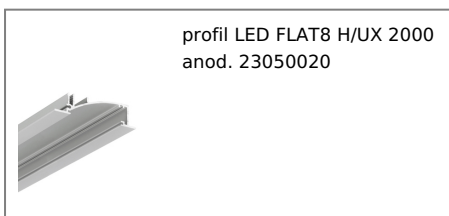

PROFIL LED FLAT8 H/UX 2000 BIAŁY MAL. /OP

- płaski, wpustowy profil emitujący rozprozoną łunę światła
- oświetlenie dekoracyjne
- paraboliczny odbłyśnik
- równomierne, gładkie, rozproszone światło
- płaski profil mieszczący się w grubości płyty karton-gips, montaż bez ingerencji w stelaż zabudowy
- montaż do mebli, ścian, cokołów za pomocą uchwytów (wklukując) lub bezpośrednio (przykręcając lub wklejając)

data wygenerowania karty pdf: 19.04.2024

Informacje podstawowe

Indeks: 23050001 EAN: 5901597205159 Materiał: aluminium Kolor: biały malowany Długość [mm]: 2000 Szerokość [mm]: 53 Wysokość [mm]: 13.5 Waga [kg]: 0.672 Waga opakowania [kg]: 0.012 Producent: TOPMET Kraj pochodzenia, wytworzenia: PL	Jednostka miary: szt. Typ opakowania jednostkowego: folia POE Wymiary opakowania jednostkowego [mm]: 2000 x 53 x 13,5 Opakowanie zbiorcze [szt]: 20 Typ opakowania zbiorczego: karton Waga produktu z opakowaniem zbiorczym [kg]: 14.5
--	---

DOSTĘPNE KOLORY

DOSTĘPNE WARIANTY

1000 mm, 2000 mm, 3000 mm, 4050 mm

Dopasowane elementy

KLOSZE DO PROFILI LED

ZAŚLEPKI DO PROFILI LED

**zaślepka FLAT8 z
otworem biały [20szt]**
index: 23110001

ŁĄCZNIKI DO PROFILI LED