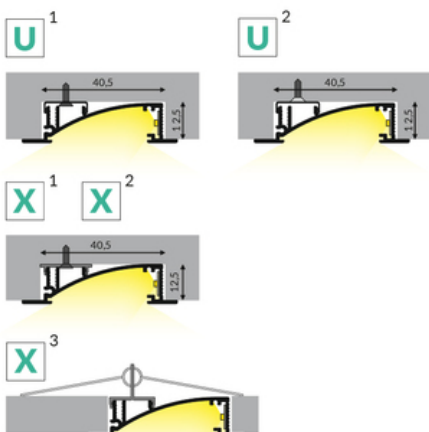

TOPMET LIGHT KŁOSOWICZ WIŚNIEWSKI sp. z o.o.

Ostrowska 354 | 61-312 Poznań | POLAND

tel.: +48 61 872 75 00

info@topmet.pl

data wygenerowania karty pdf: 19.04.2024