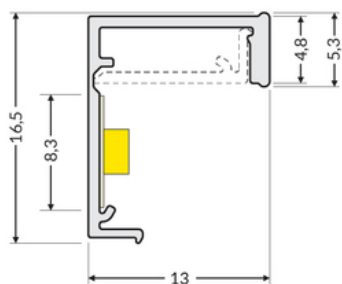

PROFIL LED SLASH8 1000 MLECZNY

Wpustowe

Meblowe

max 8 mm

- łatwy montaż taśmy LED
- montaż w niewielkiej szczelinie 5x14 mm
- możliwość montażu po łuku (minimalny promień gięcia 25 cm)
- ciągła linia światła przy użyciu taśmy LED 120 P/m

CE

Wzory przemysłowe EU

Wyprodukowane w Polsce

Kup produkt

Informacje podstawowe

Indeks: G5000120 EAN: 5901597261407 Materiał: PC Kolor: mleczny Długość [mm]: 1000 Szerokość [mm]: 13 Wysokość [mm]: 16.5 Waga [kg]: 0.04 Waga opakowania [kg]: 0.018 Producent: TOPMET Kraj pochodzenia, wytworzenia: DE	Jednostka miary: szt. Wymiary opakowania jednostkowego [mm]: 1000 x 13 x 16,5 Opakowanie zbiorcze [szt]: 20 Typ opakowania zbiorczego: pakiet Waga produktu z opakowaniem zbiorczym [kg]: 0.8
---	---

DOSTĘPNE WARIANTY

1000 mm, 2000 mm, 3000 mm, 4100 mm

Dopasowane elementy

ZAŚLEPKI DO PROFILI LED