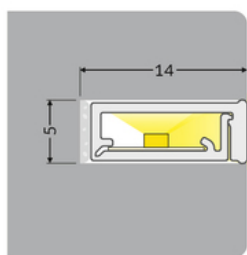

PROFIL LED SLASH8 1000 MLECZNY

Wpustowe

Meblowe

max 8 mm

- łatwy montaż taśmy LED
- montaż w niewielkiej szczelinie 5x14 mm
- możliwość montażu po łuku (minimalny promień gięcia 25 cm)
- ciągła linia światła przy użyciu taśmy LED 120 P/m

CE

Wzory przemysłowe EU

Wyprodukowane w Polsce

Kup produkt

Informacje podstawowe

Indeks: G5000120 EAN: 5901597261407 Materiał: PC Kolor: mleczny Długość [mm]: 1000 Szerokość [mm]: 13 Wysokość [mm]: 16.5 Waga [kg]: 0.04 Waga opakowania [kg]: 0.018 Producent: TOPMET Kraj pochodzenia, wytworzenia: DE	Jednostka miary: szt. Wymiary opakowania jednostkowego [mm]: 1000 x 13 x 16,5 Opakowanie zbiorcze [szt]: 20 Typ opakowania zbiorczego: pakiet Waga produktu z opakowaniem zbiorczym [kg]: 0.8
---	---

DOSTĘPNE WARIANTY

1000 mm, 2000 mm, 3000 mm, 4100 mm

Dopasowane elementy

ZAŚLEPKI DO PROFILI LED