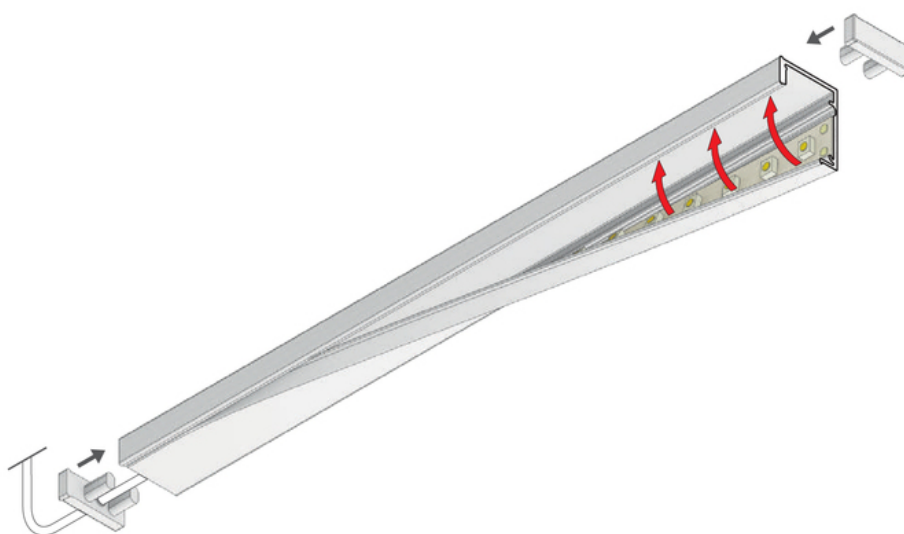

PROFIL LED SLASH8 1000 MLECZNY

Wpustowe

Meblowe

max 8 mm

- łatwy montaż taśmy LED
- montaż w niewielkiej szczelinie 5x14 mm
- możliwość montażu po łuku (minimalny promień gięcia 25 cm)
- ciągła linia światła przy użyciu taśmy LED 120 P/m

CE

Wzory przemysłowe EU

Wyprodukowane w Polsce

Kup produkt

Informacje podstawowe

Indeks: G5000120 EAN: 5901597261407 Materiał: PC Kolor: mleczny Długość [mm]: 1000 Szerokość [mm]: 13 Wysokość [mm]: 16.5 Waga [kg]: 0.04 Waga opakowania [kg]: 0.018 Producent: TOPMET Kraj pochodzenia, wytworzenia: DE	Jednostka miary: szt. Wymiary opakowania jednostkowego [mm]: 1000 x 13 x 16,5 Opakowanie zbiorcze [szt]: 20 Typ opakowania zbiorczego: pakiet Waga produktu z opakowaniem zbiorczym [kg]: 0.8
---	---

DOSTĘPNE WARIANTY

1000 mm, 2000 mm, 3000 mm, 4100 mm

Dopasowane elementy

ZAŚLEPKI DO PROFILI LED