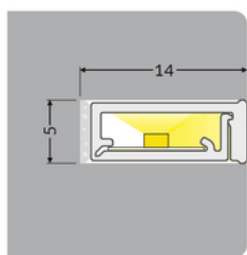

# PROFIL LED SLASH8 3000 MLECZNY

Meblowe

max 8 mm

Wpustowe

	<ul style="list-style-type: none"><li>• łatwy montaż taśmy LED</li><li>• montaż w niewielkiej szczelinie 5x14 mm</li><li>• możliwość montażu po łuku (minimalny promień gięcia 25 cm)</li><li>• ciągła linia światła przy użyciu taśmy LED 120 P/m</li></ul>	<ul style="list-style-type: none"><li> Wzory przemysłowe EU</li><li> CE</li><li> Wyprodukowane w Polsce</li></ul>	 <p>Kup produkt</p>
---	--	--	---

## Informacje podstawowe

Indeks: G5000320 EAN: 5901597261445 Materiał: PC Kolor: mleczny Długość [mm]: 3000 Szerokość [mm]: 13 Wysokość [mm]: 16.5 Waga [kg]: 0.12 Waga opakowania [kg]: 0.024 Producent: TOPMET Kraj pochodzenia, wytworzenia: DE	Jednostka miary: szt. Wymiary opakowania jednostkowego [mm]: 3000 x 13 x 16,5 Opakowanie zbiorcze [szt]: 20 Typ opakowania zbiorczego: pakiet Waga produktu z opakowaniem zbiorczym [kg]: 2.4
---	---

## DOSTĘPNE WARIANTY

1000 mm, 2000 mm, 3000 mm, 4100 mm