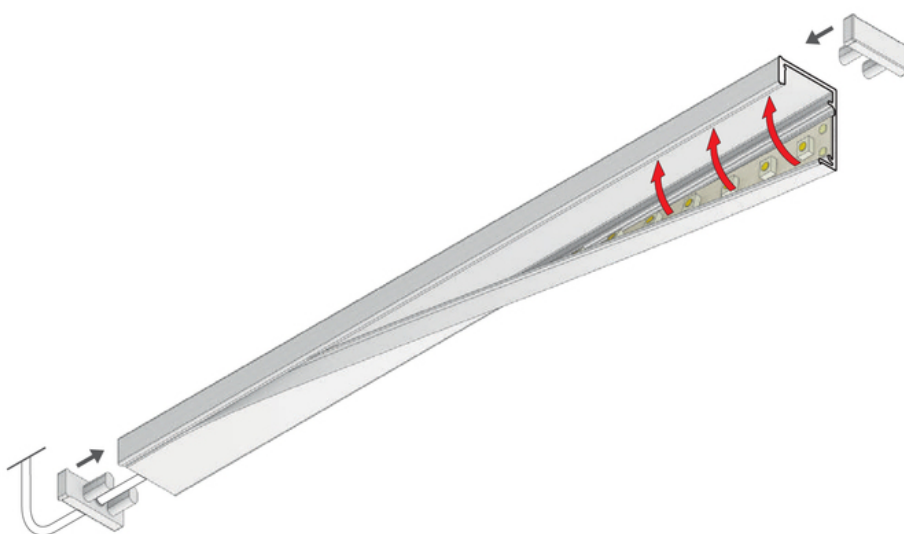

# PROFIL LED SLASH8 3000 MLECZNY

Meblowe

max 8 mm

Wpustowe

	<ul style="list-style-type: none"><li>• łatwy montaż taśmy LED</li><li>• montaż w niewielkiej szczelinie 5x14 mm</li><li>• możliwość montażu po łuku (minimalny promień gięcia 25 cm)</li><li>• ciągła linia światła przy użyciu taśmy LED 120 P/m</li></ul>	<ul style="list-style-type: none"><li> Wzory przemysłowe EU</li><li> CE</li><li> Wyprodukowane w Polsce</li></ul>	 <p>Kup produkt</p>
---	--	--	---

## Informacje podstawowe

Indeks: G5000320 EAN: 5901597261445 Materiał: PC Kolor: mleczny Długość [mm]: 3000 Szerokość [mm]: 13 Wysokość [mm]: 16.5 Waga [kg]: 0.12 Waga opakowania [kg]: 0.024 Producent: TOPMET Kraj pochodzenia, wytworzenia: DE	Jednostka miary: szt. Wymiary opakowania jednostkowego [mm]: 3000 x 13 x 16,5 Opakowanie zbiorcze [szt]: 20 Typ opakowania zbiorczego: pakiet Waga produktu z opakowaniem zbiorczym [kg]: 2.4
---	---

## DOSTĘPNE WARIANTY

1000 mm, 2000 mm, 3000 mm, 4100 mm