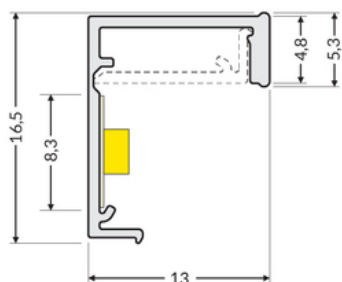

# PROFIL LED SLASH8 3000 MLECZNY

Meblowe

max 8 mm

Wpustowe

	<ul style="list-style-type: none"><li>• łatwy montaż taśmy LED</li><li>• montaż w niewielkiej szczelinie 5x14 mm</li><li>• możliwość montażu po łuku (minimalny promień gięcia 25 cm)</li><li>• ciągła linia światła przy użyciu taśmy LED 120 P/m</li></ul>	<ul style="list-style-type: none"><li> Wzory przemysłowe EU</li><li> CE</li><li> Wyprodukowane w Polsce</li></ul>	 <p>Kup produkt</p>
---	--	--	---

## Informacje podstawowe

Indeks: G5000320 EAN: 5901597261445 Materiał: PC Kolor: mleczny Długość [mm]: 3000 Szerokość [mm]: 13 Wysokość [mm]: 16.5 Waga [kg]: 0.12 Waga opakowania [kg]: 0.024 Producent: TOPMET Kraj pochodzenia, wytworzenia: DE	Jednostka miary: szt. Wymiary opakowania jednostkowego [mm]: 3000 x 13 x 16,5 Opakowanie zbiorcze [szt]: 20 Typ opakowania zbiorczego: pakiet Waga produktu z opakowaniem zbiorczym [kg]: 2.4
---	---

## DOSTĘPNE WARIANTY

1000 mm, 2000 mm, 3000 mm, 4100 mm