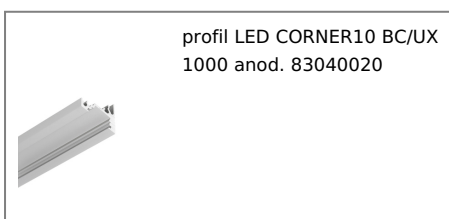

PROFIL LED CORNER10 BC/UX 1000 ALU.SUR.

max 10 mm

Katowe

Meblowe

	<ul style="list-style-type: none">• dwa kąty świecenia: 30° i 60°• ukryte mocowanie• szeroki wybór akcesoriów, 7 rodzajów kloszy	<ul style="list-style-type: none"> Wzory przemysłowe EU CE Wyprodukowane w Polsce	 <p>Kup produkt</p>
--	--	---	------------------------

TOPMET LIGHT KŁOSOWICZ WIŚNIEWSKI sp. z o.o.

Ostrowska 354 | 61-312 Poznań | POLAND

tel.: +48 61 872 75 00

info@topmet.pl

data wygenerowania karty pdf: 24.04.2024

Informacje podstawowe

Indeks: 83040000 EAN: 5901597206248 Materiał: aluminium Kolor: aluminium surowe Długość [mm]: 1000 Szerokość [mm]: 20 Wysokość [mm]: 16 Waga [kg]: 0.194 Producent: TOPMET Kraj pochodzenia, wytworzenia: PL	Jednostka miary: szt. Wymiary opakowania jednostkowego [mm]: 1000 x 20 x 16 Opakowanie zbiorcze [szt]: 40 Typ opakowania zbiorczego: pakiet Waga produktu z opakowaniem zbiorczym [kg]: 7.76
---	--

DOSTĘPNE KOLORY

DOSTĘPNE WARIANTY

1000 mm, 2000 mm, 3000 mm, 4050 mm

Dopasowane elementy

KLOSZE DO PROFILI LED

ZAŚLEPKI DO PROFILI LED

**(EOL) zaślepka
CORNER10 szary [20szt]**
index: 83150022

**(EOL) zaślepka
CORNER10 srebro
[20szt]**
index: 83150040