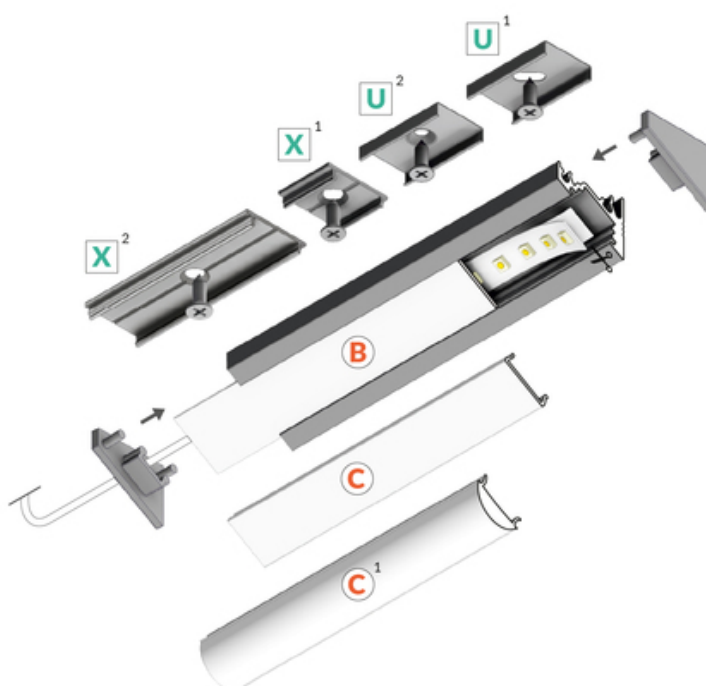

PROFIL LED CORNER10 BC/UX 1000 ALU.SUR.

max 10 mm

Katowe

Meblowe

	<ul style="list-style-type: none">• dwa kąty świecenia: 30° i 60°• ukryte mocowanie• szeroki wybór akcesoriów, 7 rodzajów kloszy	<ul style="list-style-type: none"> Wzory przemysłowe EU CE Wyprodukowane w Polsce	 <p>Kup produkt</p>
--	--	---	------------------------

DOSTĘPNE KOLORY

DOSTĘPNE WARIANTY

1000 mm, 2000 mm, 3000 mm, 4050 mm

Dopasowane elementy

KLOSZE DO PROFILI LED

ZAŚLEPKI DO PROFILI LED

**(EOL) zaślepka
CORNER10 szary [20szt]**
index: 83150022

**(EOL) zaślepka
CORNER10 srebro
[20szt]**
index: 83150040

**zaślepka CORNER10
gen2 szary [20szt]**
index: 83990022

**zaślepka CORNER10
gen2 srebro [20szt]**
index: 83990040

**zaślepka CORNER10
gen2 z otworem szary
[20szt]**
index: 83980022

**zaślepka CORNER10
gen2 z otworem srebro
[20szt]**
index: 83980040

UCHWYTY DO PROFILI LED

**uchwyt U cone inox
[20szt]**
index: 76620000

uchwyt U inox [20szt]
index: 76380000

uchwyt X [20szt]
index: 76260000