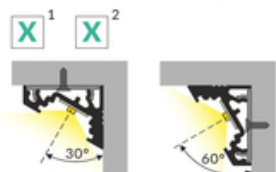

PROFIL LED CORNER10 BC/UX 1000 ALU.SUR.

max 10 mm

Katowe

Meblowe

	<ul style="list-style-type: none">• dwa kąty świecenia: 30° i 60°• ukryte mocowanie• szeroki wybór akcesoriów, 7 rodzajów kloszy	<ul style="list-style-type: none"> Wzory przemysłowe EU CE Wyprodukowane w Polsce	 <p>Kup produkt</p>
--	--	---	------------------------

DOSTĘPNE KOLORY

DOSTĘPNE WARIANTY

1000 mm, 2000 mm, 3000 mm, 4050 mm

Dopasowane elementy

KLOSZE DO PROFILI LED

ZAŚLEPKI DO PROFILI LED

**(EOL) zaślepka
CORNER10 szary [20szt]**
index: 83150022

**(EOL) zaślepka
CORNER10 srebro
[20szt]**
index: 83150040