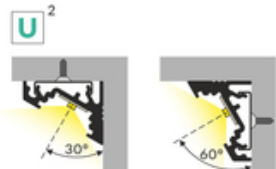

PROFIL LED CORNER10 BC/UX 1000 ALU.SUR.

max 10 mm

Katowe

Meblowe

	<ul style="list-style-type: none">• dwa kąty świecenia: 30° i 60°• ukryte mocowanie• szeroki wybór akcesoriów, 7 rodzajów kloszy	<ul style="list-style-type: none"> Wzory przemysłowe EU CE Wyprodukowane w Polsce	 <p>Kup produkt</p>
--	--	---	------------------------

DOSTĘPNE KOLORY

DOSTĘPNE WARIANTY

1000 mm, 2000 mm, 3000 mm, 4050 mm

Dopasowane elementy

KLOSZE DO PROFILI LED

ZAŚLEPKI DO PROFILI LED

**(EOL) zaślepka
CORNER10 szary [20szt]**
index: 83150022

**(EOL) zaślepka
CORNER10 srebro
[20szt]**
index: 83150040