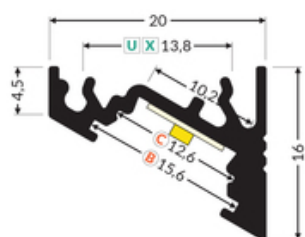

PROFIL LED CORNER10 BC/UX 1000 ALU.SUR.

max 10 mm

Katowe

Meblowe

	<ul style="list-style-type: none">• dwa kąty świecenia: 30° i 60°• ukryte mocowanie• szeroki wybór akcesoriów, 7 rodzajów kloszy	<ul style="list-style-type: none"> Wzory przemysłowe EU CE Wyprodukowane w Polsce	 <p>Kup produkt</p>
--	--	---	------------------------

TOPMET LIGHT KŁOSOWICZ WIŚNIEWSKI sp. z o.o.

Ostrowska 354 | 61-312 Poznań | POLAND

tel.: +48 61 872 75 00

info@topmet.pl

data wygenerowania karty pdf: 24.04.2024

Informacje podstawowe

Indeks: 83040000 EAN: 5901597206248 Materiał: aluminium Kolor: aluminium surowe Długość [mm]: 1000 Szerokość [mm]: 20 Wysokość [mm]: 16 Waga [kg]: 0.194 Producent: TOPMET Kraj pochodzenia, wytworzenia: PL	Jednostka miary: szt. Wymiary opakowania jednostkowego [mm]: 1000 x 20 x 16 Opakowanie zbiorcze [szt]: 40 Typ opakowania zbiorczego: pakiet Waga produktu z opakowaniem zbiorczym [kg]: 7.76
---	--

DOSTĘPNE KOLORY

DOSTĘPNE WARIANTY

1000 mm, 2000 mm, 3000 mm, 4050 mm

Dopasowane elementy

KLOSZE DO PROFILI LED

ZAŚLEPKI DO PROFILI LED

**(EOL) zaślepka
CORNER10 szary [20szt]**
index: 83150022

**(EOL) zaślepka
CORNER10 srebro
[20szt]**
index: 83150040

**zaślepka CORNER10
gen2 szary [20szt]**
index: 83990022

**zaślepka CORNER10
gen2 srebro [20szt]**
index: 83990040

**zaślepka CORNER10
gen2 z otworem szary
[20szt]**
index: 83980022

**zaślepka CORNER10
gen2 z otworem srebro
[20szt]**
index: 83980040