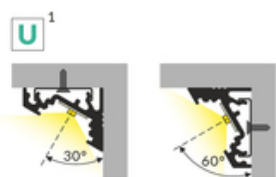

PROFIL LED CORNER10 BC/UX 1000 ALU.SUR.

max 10 mm

Katowe

Meblowe

	<ul style="list-style-type: none">• dwa kąty świecenia: 30° i 60°• ukryte mocowanie• szeroki wybór akcesoriów, 7 rodzajów kloszy	<ul style="list-style-type: none"> Wzory przemysłowe EU CE Wyprodukowane w Polsce	 <p>Kup produkt</p>
--	--	---	------------------------

DOSTĘPNE KOLORY

DOSTĘPNE WARIANTY

1000 mm, 2000 mm, 3000 mm, 4050 mm

Dopasowane elementy

KLOSZE DO PROFILI LED

ZAŚLEPKI DO PROFILI LED

**(EOL) zaślepka
CORNER10 szary [20szt]**
index: 83150022

**(EOL) zaślepka
CORNER10 srebro
[20szt]**
index: 83150040