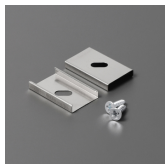

PROFIL LED CORNER10 BC/UX 1000 ALU.SUR.

max 10 mm

Katowe

Meblowe

	<ul style="list-style-type: none">• dwa kąty świecenia: 30° i 60°• ukryte mocowanie• szeroki wybór akcesoriów, 7 rodzajów kloszy	<ul style="list-style-type: none"> Wzory przemysłowe EU CE Wyprodukowane w Polsce	 <p>Kup produkt</p>
--	--	---	------------------------

DOSTĘPNE KOLORY

DOSTĘPNE WARIANTY

1000 mm, 2000 mm, 3000 mm, 4050 mm

Dopasowane elementy

KLOSZE DO PROFILI LED

ZAŚLEPKI DO PROFILI LED

**(EOL) zaślepka
CORNER10 szary [20szt]**
index: 83150022

**(EOL) zaślepka
CORNER10 srebro
[20szt]**
index: 83150040

**zaślepka CORNER10
gen2 szary [20szt]**
index: 83990022

**zaślepka CORNER10
gen2 srebro [20szt]**
index: 83990040

**zaślepka CORNER10
gen2 z otworem szary
[20szt]**
index: 83980022

**zaślepka CORNER10
gen2 z otworem srebro
[20szt]**
index: 83980040

UCHWYTY DO PROFILI LED

**uchwyt U cone inox
[20szt]**
index: 76620000

uchwyt U inox [20szt]
index: 76380000

uchwyt X [20szt]
index: 76260000