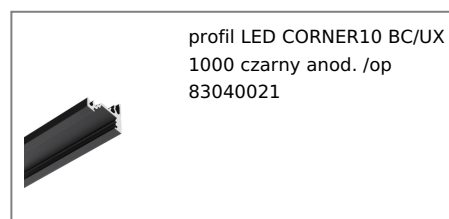

PROFIL LED CORNER10 BC/UX 1000 ALU.SUR.

max 10 mm

Katowe

Meblowe

	<ul style="list-style-type: none">• dwa kąty świecenia: 30° i 60°• ukryte mocowanie• szeroki wybór akcesoriów, 7 rodzajów kloszy	<ul style="list-style-type: none"> Wzory przemysłowe EU CE Wyprodukowane w Polsce	 <p>Kup produkt</p>
--	--	---	------------------------

TOPMET LIGHT KŁOSOWICZ WIŚNIEWSKI sp. z o.o.

Ostrowska 354 | 61-312 Poznań | POLAND

tel.: +48 61 872 75 00

info@topmet.pl

data wygenerowania karty pdf: 24.04.2024

Informacje podstawowe

Indeks: 83040000 EAN: 5901597206248 Materiał: aluminium Kolor: aluminium surowe Długość [mm]: 1000 Szerokość [mm]: 20 Wysokość [mm]: 16 Waga [kg]: 0.194 Producent: TOPMET Kraj pochodzenia, wytworzenia: PL	Jednostka miary: szt. Wymiary opakowania jednostkowego [mm]: 1000 x 20 x 16 Opakowanie zbiorcze [szt]: 40 Typ opakowania zbiorczego: pakiet Waga produktu z opakowaniem zbiorczym [kg]: 7.76
---	--

DOSTĘPNE KOLORY

DOSTĘPNE WARIANTY

1000 mm, 2000 mm, 3000 mm, 4050 mm

Dopasowane elementy

KLOSZE DO PROFILI LED

ZAŚLEPKI DO PROFILI LED

**(EOL) zaślepka
CORNER10 szary [20szt]**
index: 83150022

**(EOL) zaślepka
CORNER10 srebro
[20szt]**
index: 83150040