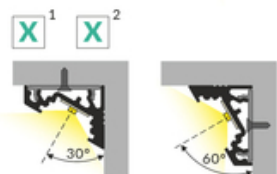

# PROFIL LED CORNER10 BC/UX 2000 ANOD.

Meblowe

max 10 mm

Katowe

	<ul style="list-style-type: none"><li>• dwa kąty świecenia: 30° i 60°</li><li>• ukryte mocowanie</li><li>• szeroki wybór akcesoriów, 7 rodzajów kloszy</li></ul>	<ul style="list-style-type: none"><li> Wzory przemysłowe EU</li><li> CE</li><li> Wyprodukowane w Polsce</li></ul>	  Kup produkt
---	--	--	--