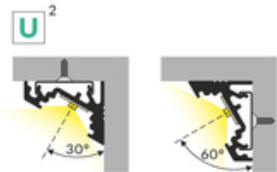

# PROFIL LED CORNER10 BC/UX 2000 ANOD.

Meblowe

max 10 mm

Katowe

	<ul style="list-style-type: none"><li>• dwa kąty świecenia: 30° i 60°</li><li>• ukryte mocowanie</li><li>• szeroki wybór akcesoriów, 7 rodzajów kloszy</li></ul>	<ul style="list-style-type: none"><li> Wzory przemysłowe EU</li><li> CE</li><li> Wyprodukowane w Polsce</li></ul>	  Kup produkt
---	--	--	--