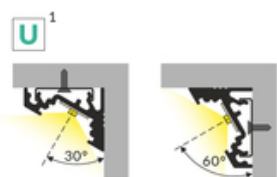

# PROFIL LED CORNER10 BC/UX 2000 ANOD.

Meblowe

max 10 mm

Katowe

	<ul style="list-style-type: none"><li>• dwa kąty świecenia: 30° i 60°</li><li>• ukryte mocowanie</li><li>• szeroki wybór akcesoriów, 7 rodzajów kloszy</li></ul>	<ul style="list-style-type: none"><li> Wzory przemysłowe EU</li><li> CE</li><li> Wyprodukowane w Polsce</li></ul>	  Kup produkt
---	--	--	--