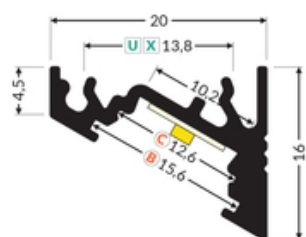

# PROFIL LED CORNER10 BC/UX 2000 ANOD.

Meblowe

max 10 mm

Katowe

	<ul style="list-style-type: none"><li>• dwa kąty świecenia: 30° i 60°</li><li>• ukryte mocowanie</li><li>• szeroki wybór akcesoriów, 7 rodzajów kloszy</li></ul>	<ul style="list-style-type: none"><li> Wzory przemysłowe EU</li><li> CE</li><li> Wyprodukowane w Polsce</li></ul>	  Kup produkt
---	--	--	--

## Informacje podstawowe

Indeks: 83050020 EAN: 5901597201144 Materiał: aluminium Kolor: anodowany Długość [mm]: 2000 Szerokość [mm]: 20 Wysokość [mm]: 16 Waga [kg]: 0.388 Producent: TOPMET Kraj pochodzenia, wytworzenia: PL	Jednostka miary: szt. Wymiary opakowania jednostkowego [mm]: 2000 x 20 x 16 Opakowanie zbiorcze [szt]: 40 Typ opakowania zbiorczego: pakiet Waga produktu z opakowaniem zbiorczym [kg]: 15.52
--	---

## DOSTĘPNE WARIANTY

1000 mm, 2000 mm, 3000 mm, 4050 mm