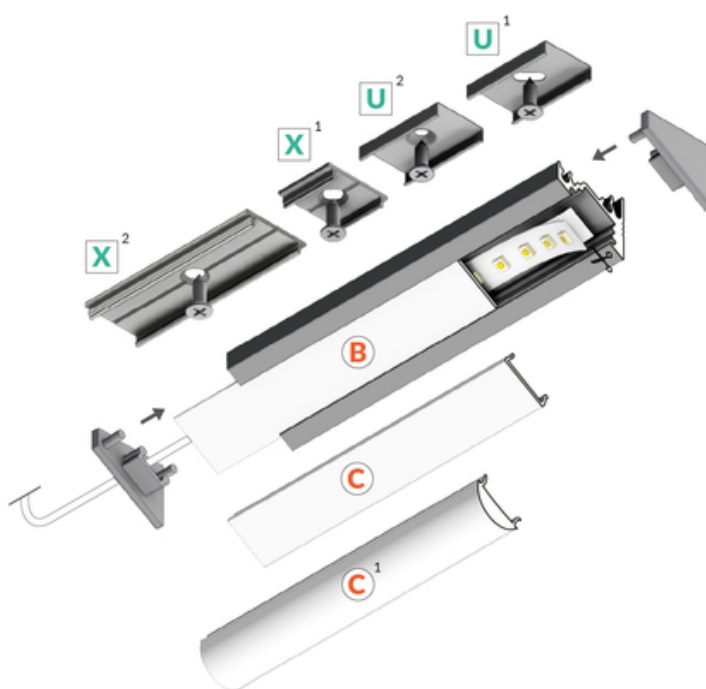

# PROFIL LED CORNER10 BC/UX 2000 ANOD.

Meblowe

max 10 mm

Katowe

	<ul style="list-style-type: none"><li>• dwa kąty świecenia: 30° i 60°</li><li>• ukryte mocowanie</li><li>• szeroki wybór akcesoriów, 7 rodzajów kloszy</li></ul>	<ul style="list-style-type: none"><li> Wzory przemysłowe EU</li><li> CE</li><li> Wyprodukowane w Polsce</li></ul>	  Kup produkt
---	--	--	--

## Informacje podstawowe

Indeks: 83050020 EAN: 5901597201144 Materiał: aluminium Kolor: anodowany Długość [mm]: 2000 Szerokość [mm]: 20 Wysokość [mm]: 16 Waga [kg]: 0.388 Producent: TOPMET Kraj pochodzenia, wytworzenia: PL	Jednostka miary: szt. Wymiary opakowania jednostkowego [mm]: 2000 x 20 x 16 Opakowanie zbiorcze [szt]: 40 Typ opakowania zbiorczego: pakiet Waga produktu z opakowaniem zbiorczym [kg]: 15.52
--	---

## DOSTĘPNE WARIANTY

1000 mm, 2000 mm, 3000 mm, 4050 mm

### KLOSZE DO PROFILI LED