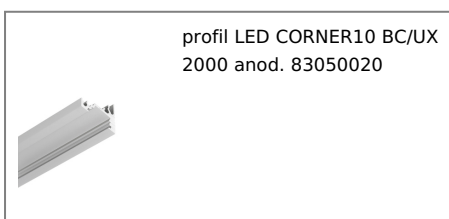

PROFIL LED CORNER10 BC/UX 2000 ALU.SUR.

Katowe

Meblowe

max 10 mm

	<ul style="list-style-type: none">• dwa kąty świecenia: 30° i 60°• ukryte mocowanie• szeroki wybór akcesoriów, 7 rodzajów kloszy	<ul style="list-style-type: none"> CE Wzory przemysłowe EU Wyprodukowane w Polsce	 <p>Kup produkt</p>
---	--	--	---

TOPMET LIGHT KŁOSOWICZ WIŚNIEWSKI sp. z o.o.

Ostrowska 354 | 61-312 Poznań | POLAND

tel.: +48 61 872 75 00

info@topmet.pl

data wygenerowania karty pdf: 19.04.2024

Informacje podstawowe

Indeks: 83050000 EAN: 5901597206255 Materiał: aluminium Kolor: aluminium surowe Długość [mm]: 2000 Szerokość [mm]: 20 Wysokość [mm]: 16 Waga [kg]: 0.388 Producent: TOPMET Kraj pochodzenia, wytworzenia: PL	Jednostka miary: szt. Wymiary opakowania jednostkowego [mm]: 2000 x 20 x 16 Opakowanie zbiorcze [szt]: 40 Typ opakowania zbiorczego: pakiet Waga produktu z opakowaniem zbiorczym [kg]: 15.52
---	---

DOSTĘPNE KOLORY

DOSTĘPNE WARIANTY

1000 mm, 2000 mm, 3000 mm, 4050 mm

Dopasowane elementy

KLOSZE DO PROFILI LED

ZAŚLEPKI DO PROFILI LED

**(EOL) zaślepka
CORNER10 szary [20szt]**
index: 83150022

**(EOL) zaślepka
CORNER10 srebro
[20szt]**
index: 83150040