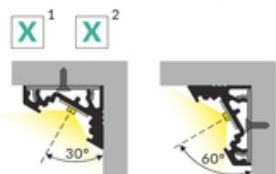

PROFIL LED CORNER10 BC/UX 2000 ALU.SUR.

Katowe

Meblowe

max 10 mm

	<ul style="list-style-type: none">• dwa kąty świecenia: 30° i 60°• ukryte mocowanie• szeroki wybór akcesoriów, 7 rodzajów kloszy	<ul style="list-style-type: none"> CE Wzory przemysłowe EU Wyprodukowane w Polsce	 <p>Kup produkt</p>
---	--	--	---