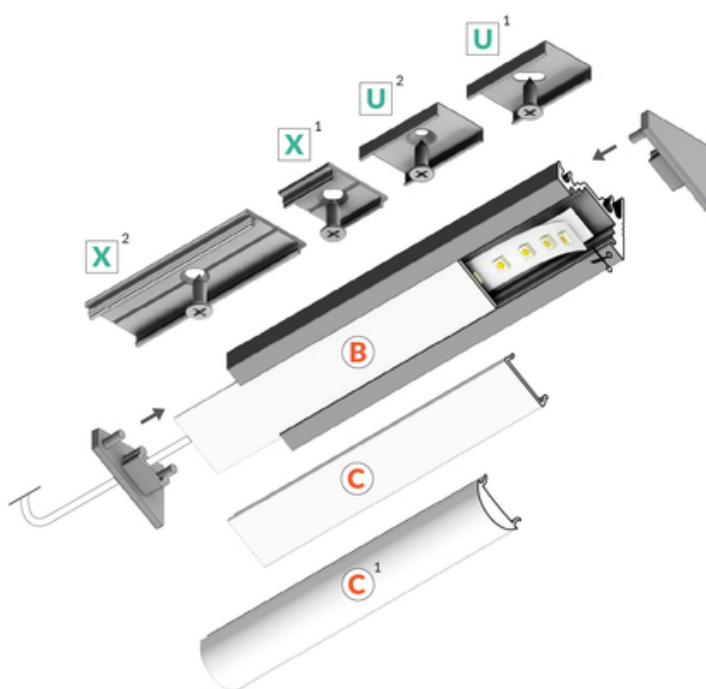

PROFIL LED CORNER10 BC/UX 2000 ALU.SUR.

Katowe

Meblowe

max 10 mm

	<ul style="list-style-type: none">• dwa kąty świecenia: 30° i 60°• ukryte mocowanie• szeroki wybór akcesoriów, 7 rodzajów kloszy	<ul style="list-style-type: none"> CE Wzory przemysłowe EU Wyprodukowane w Polsce	 <p>Kup produkt</p>
---	--	--	---

DOSTĘPNE KOLORY

DOSTĘPNE WARIANTY

1000 mm, 2000 mm, 3000 mm, 4050 mm

Dopasowane elementy

KLOSZE DO PROFILI LED

ZAŚLEPKI DO PROFILI LED

**(EOL) zaślepka
CORNER10 szary [20szt]**
index: 83150022

**(EOL) zaślepka
CORNER10 srebro
[20szt]**
index: 83150040

**zaślepka CORNER10
gen2 szary [20szt]**
index: 83990022

**zaślepka CORNER10
gen2 srebro [20szt]**
index: 83990040

**zaślepka CORNER10
gen2 z otworem szary
[20szt]**
index: 83980022

**zaślepka CORNER10
gen2 z otworem srebro
[20szt]**
index: 83980040

UCHWYTY DO PROFILI LED

**uchwyt U cone inox
[20szt]**
index: 76620000

uchwyt U inox [20szt]
index: 76380000

uchwyt X [20szt]
index: 76260000