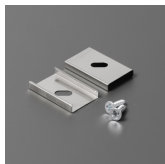

PROFIL LED CORNER10 BC/UX 2000 ALU.SUR.

Katowe

Meblowe

max 10 mm

	<ul style="list-style-type: none">• dwa kąty świecenia: 30° i 60°• ukryte mocowanie• szeroki wybór akcesoriów, 7 rodzajów kloszy	<ul style="list-style-type: none"> CE Wzory przemysłowe EU Wyprodukowane w Polsce	 <p>Kup produkt</p>
---	--	--	---

DOSTĘPNE KOLORY

DOSTĘPNE WARIANTY

1000 mm, 2000 mm, 3000 mm, 4050 mm

Dopasowane elementy

KLOSZE DO PROFILI LED

ZAŚLEPKI DO PROFILI LED

**(EOL) zaślepka
CORNER10 szary [20szt]**
index: 83150022

**(EOL) zaślepka
CORNER10 srebro
[20szt]**
index: 83150040

**zaślepka CORNER10
gen2 szary [20szt]**
index: 83990022

**zaślepka CORNER10
gen2 srebro [20szt]**
index: 83990040

**zaślepka CORNER10
gen2 z otworem szary
[20szt]**
index: 83980022

**zaślepka CORNER10
gen2 z otworem srebro
[20szt]**
index: 83980040

UCHWYTY DO PROFILI LED

**uchwyt U cone inox
[20szt]**
index: 76620000

uchwyt U inox [20szt]
index: 76380000

uchwyt X [20szt]
index: 76260000