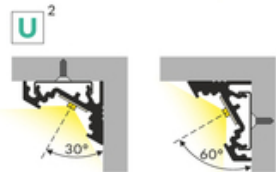

PROFIL LED CORNER10 BC/UX 2000 ALU.SUR.

Katowe

Meblowe

max 10 mm

	<ul style="list-style-type: none">• dwa kąty świecenia: 30° i 60°• ukryte mocowanie• szeroki wybór akcesoriów, 7 rodzajów kloszy	<ul style="list-style-type: none"> CE Wzory przemysłowe EU Wyprodukowane w Polsce	 <p>Kup produkt</p>
---	--	--	---

DOSTĘPNE KOLORY

DOSTĘPNE WARIANTY

1000 mm, 2000 mm, 3000 mm, 4050 mm

Dopasowane elementy

KLOSZE DO PROFILI LED

ZAŚLEPKI DO PROFILI LED

**(EOL) zaślepka
CORNER10 szary [20szt]**
index: 83150022

**(EOL) zaślepka
CORNER10 srebro
[20szt]**
index: 83150040