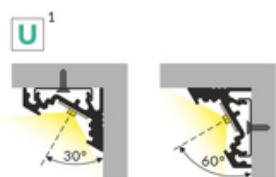

PROFIL LED CORNER10 BC/UX 2000 ALU.SUR.

Katowe

Meblowe

max 10 mm

	<ul style="list-style-type: none">• dwa kąty świecenia: 30° i 60°• ukryte mocowanie• szeroki wybór akcesoriów, 7 rodzajów kloszy	<ul style="list-style-type: none"> CE Wzory przemysłowe EU Wyprodukowane w Polsce	 <p>Kup produkt</p>
---	--	--	---

DOSTĘPNE KOLORY

DOSTĘPNE WARIANTY

1000 mm, 2000 mm, 3000 mm, 4050 mm

Dopasowane elementy

KLOSZE DO PROFILI LED

ZAŚLEPKI DO PROFILI LED

**(EOL) zaślepka
CORNER10 szary [20szt]**
index: 83150022

**(EOL) zaślepka
CORNER10 srebro
[20szt]**
index: 83150040