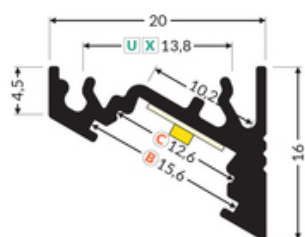

PROFIL LED CORNER10 BC/UX 2000 ALU.SUR.

Katowe

Meblowe

max 10 mm

	<ul style="list-style-type: none">• dwa kąty świecenia: 30° i 60°• ukryte mocowanie• szeroki wybór akcesoriów, 7 rodzajów kloszy	<ul style="list-style-type: none"> CE Wzory przemysłowe EU Wyprodukowane w Polsce	 <p>Kup produkt</p>
---	--	--	---

TOPMET LIGHT KŁOSOWICZ WIŚNIEWSKI sp. z o.o.

Ostrowska 354 | 61-312 Poznań | POLAND

tel.: +48 61 872 75 00

info@topmet.pl

data wygenerowania karty pdf: 19.04.2024

Informacje podstawowe

Indeks: 83050000 EAN: 5901597206255 Materiał: aluminium Kolor: aluminium surowe Długość [mm]: 2000 Szerokość [mm]: 20 Wysokość [mm]: 16 Waga [kg]: 0.388 Producent: TOPMET Kraj pochodzenia, wytworzenia: PL	Jednostka miary: szt. Wymiary opakowania jednostkowego [mm]: 2000 x 20 x 16 Opakowanie zbiorcze [szt]: 40 Typ opakowania zbiorczego: pakiet Waga produktu z opakowaniem zbiorczym [kg]: 15.52
---	---

DOSTĘPNE KOLORY

DOSTĘPNE WARIANTY

1000 mm, 2000 mm, 3000 mm, 4050 mm

Dopasowane elementy

KLOSZE DO PROFILI LED

ZAŚLEPKI DO PROFILI LED

**(EOL) zaślepka
CORNER10 szary [20szt]**
index: 83150022

**(EOL) zaślepka
CORNER10 srebro
[20szt]**
index: 83150040

**zaślepka CORNER10
gen2 szary [20szt]**
index: 83990022

**zaślepka CORNER10
gen2 srebro [20szt]**
index: 83990040

**zaślepka CORNER10
gen2 z otworem szary
[20szt]**
index: 83980022

**zaślepka CORNER10
gen2 z otworem srebro
[20szt]**
index: 83980040