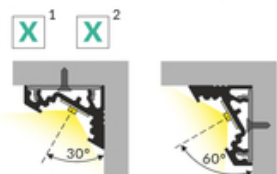

# PROFIL LED CORNER10 BC/UX 4050 ALU.SUR.

Katowe

Meblowe

max 10 mm

	<ul style="list-style-type: none"><li>• dwa kąty świecenia: 30° i 60°</li><li>• ukryte mocowanie</li><li>• szeroki wybór akcesoriów, 7 rodzajów kloszy</li></ul>	<ul style="list-style-type: none"><li> Wzory przemysłowe EU</li><li> CE</li><li> Wyprodukowane w Polsce</li></ul>	 <p>Kup produkt</p>
---	--	--	---