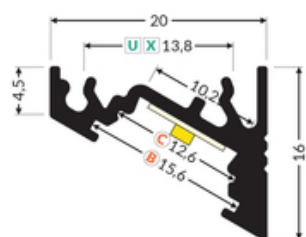

# PROFIL LED CORNER10 BC/UX 4050 ALU.SUR.

Katowe

Meblowe

max 10 mm

	<ul style="list-style-type: none"><li>• dwa kąty świecenia: 30° i 60°</li><li>• ukryte mocowanie</li><li>• szeroki wybór akcesoriów, 7 rodzajów kloszy</li></ul>	<ul style="list-style-type: none"><li> Wzory przemysłowe EU</li><li> CE</li><li> Wyprodukowane w Polsce</li></ul>	 <p>Kup produkt</p>
---	--	--	---

## Informacje podstawowe

Indeks: 83190000 EAN: 5901597242246 Materiał: aluminium Kolor: aluminium surowe Długość [mm]: 4050 Szerokość [mm]: 20 Wysokość [mm]: 16 Waga [kg]: 0.786 Producent: TOPMET Kraj pochodzenia, wytworzenia: PL	Jednostka miary: szt. Wymiary opakowania jednostkowego [mm]: 4050 x 20 x 16 Opakowanie zbiorcze [szt]: 40 Typ opakowania zbiorczego: pakiet Waga produktu z opakowaniem zbiorczym [kg]: 31.44
---	---

## DOSTĘPNE WARIANTY

1000 mm, 2000 mm, 3000 mm, 4050 mm