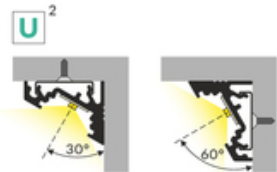

# PROFIL LED CORNER10 BC/UX 4050 ALU.SUR.

Katowe

Meblowe

max 10 mm

	<ul style="list-style-type: none"><li>• dwa kąty świecenia: 30° i 60°</li><li>• ukryte mocowanie</li><li>• szeroki wybór akcesoriów, 7 rodzajów kloszy</li></ul>	<ul style="list-style-type: none"><li> Wzory przemysłowe EU</li><li> CE</li><li> Wyprodukowane w Polsce</li></ul>	 <p>Kup produkt</p>
---	--	--	---