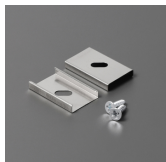

uchwyt U inox [20szt]
index: 76380000