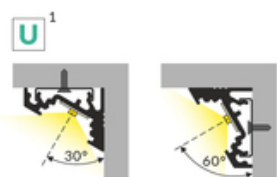

# PROFIL LED CORNER10 BC/UX 4050 ALU.SUR.

Katowe

Meblowe

max 10 mm

	<ul style="list-style-type: none"><li>• dwa kąty świecenia: 30° i 60°</li><li>• ukryte mocowanie</li><li>• szeroki wybór akcesoriów, 7 rodzajów kloszy</li></ul>	<ul style="list-style-type: none"><li> Wzory przemysłowe EU</li><li> CE</li><li> Wyprodukowane w Polsce</li></ul>	 <p>Kup produkt</p>
---	--	--	---