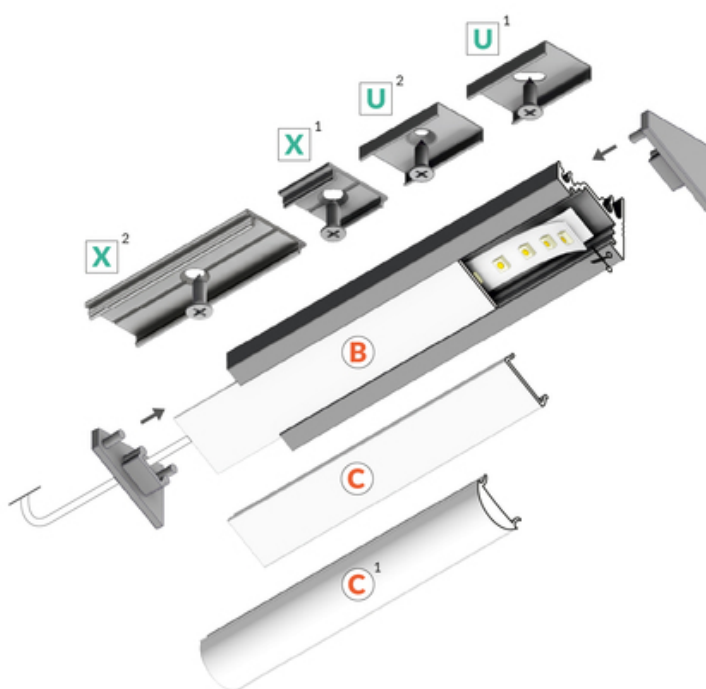

# PROFIL LED CORNER10 BC/UX 4050 ALU.SUR.

Katowe

Meblowe

max 10 mm

	<ul style="list-style-type: none"><li>• dwa kąty świecenia: 30° i 60°</li><li>• ukryte mocowanie</li><li>• szeroki wybór akcesoriów, 7 rodzajów kloszy</li></ul>	<ul style="list-style-type: none"><li> Wzory przemysłowe EU</li><li> CE</li><li> Wyprodukowane w Polsce</li></ul>	 <p>Kup produkt</p>
---	--	--	---

## Informacje podstawowe

Indeks: 83190000 EAN: 5901597242246 Materiał: aluminium Kolor: aluminium surowe Długość [mm]: 4050 Szerokość [mm]: 20 Wysokość [mm]: 16 Waga [kg]: 0.786 Producent: TOPMET Kraj pochodzenia, wytworzenia: PL	Jednostka miary: szt. Wymiary opakowania jednostkowego [mm]: 4050 x 20 x 16 Opakowanie zbiorcze [szt]: 40 Typ opakowania zbiorczego: pakiet Waga produktu z opakowaniem zbiorczym [kg]: 31.44
---	---

## DOSTĘPNE WARIANTY

1000 mm, 2000 mm, 3000 mm, 4050 mm

### KLOSZE DO PROFILI LED