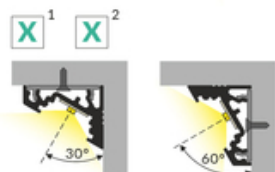

PROFIL LED CORNER10 BC/UX 4050 CZARNY ANOD. /OP

Katowe

Meblowe

max 10 mm

	<ul style="list-style-type: none">• dwa kąty świecenia: 30° i 60°• ukryte mocowanie• szeroki wybór akcesoriów, 7 rodzajów kloszy	<ul style="list-style-type: none"> Wzory przemysłowe EU CE Wyprodukowane w Polsce	 Kup produkt
---	--	--	--