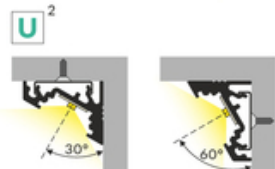

PROFIL LED CORNER10 BC/UX 4050 CZARNY ANOD. /OP

Katowe

Meblowe

max 10 mm

	<ul style="list-style-type: none">• dwa kąty świecenia: 30° i 60°• ukryte mocowanie• szeroki wybór akcesoriów, 7 rodzajów kloszy	<ul style="list-style-type: none"> Wzory przemysłowe EU CE Wyprodukowane w Polsce	 Kup produkt
---	--	--	--