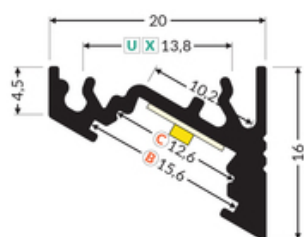

PROFIL LED CORNER10 BC/UX 4050 CZARNY ANOD. /OP

Katowe

Meblowe

max 10 mm

	<ul style="list-style-type: none">• dwa kąty świecenia: 30° i 60°• ukryte mocowanie• szeroki wybór akcesoriów, 7 rodzajów kloszy	<ul style="list-style-type: none"> Wzory przemysłowe EU CE Wyprodukowane w Polsce	 Kup produkt
---	--	--	--

TOPMET LIGHT KŁOSOWICZ WIŚNIEWSKI sp. z o.o.

Ostrowska 354 | 61-312 Poznań | POLAND

tel.: +48 61 872 75 00

info@topmet.pl

data wygenerowania karty pdf: 26.04.2024

Informacje podstawowe

Indeks: 83190021 EAN: 5901597249474 Materiał: aluminium Kolor: czarny anodowany Długość [mm]: 4050 Szerokość [mm]: 20 Wysokość [mm]: 16 Waga [kg]: 0.81 Waga opakowania [kg]: 0.024 Producent: TOPMET Kraj pochodzenia, wytworzenia: PL	Jednostka miary: szt. Typ opakowania jednostkowego: folia POF Wymiary opakowania jednostkowego [mm]: 4050 x 20 x 16 Opakowanie zbiorcze [szt]: 10 Typ opakowania zbiorczego: pakiet Waga produktu z opakowaniem zbiorczym [kg]: 8.1
---	--

DOSTĘPNE KOLORY

DOSTĘPNE WARIANTY

1000 mm, 2000 mm, 3000 mm, 4050 mm

Dopasowane elementy

KLOSZE DO PROFILI LED

TOPMET LIGHT KŁOSOWICZ WIŚNIEWSKI sp. z o.o.

Ostrowska 354 | 61-312 Poznań | POLAND

tel.: +48 61 872 75 00

info@topmet.pl

data wygenerowania karty pdf: 26.04.2024

**klosz B wsuwany 2000
transparentny**
index: 76000216

ZAŚLEPKI DO PROFILI LED

**(EOL) zaślepka
CORNER10 czarny
[20szt]**
index: 83150002

**zaślepka CORNER10
gen2 czarny [20szt]**
index: 83990002