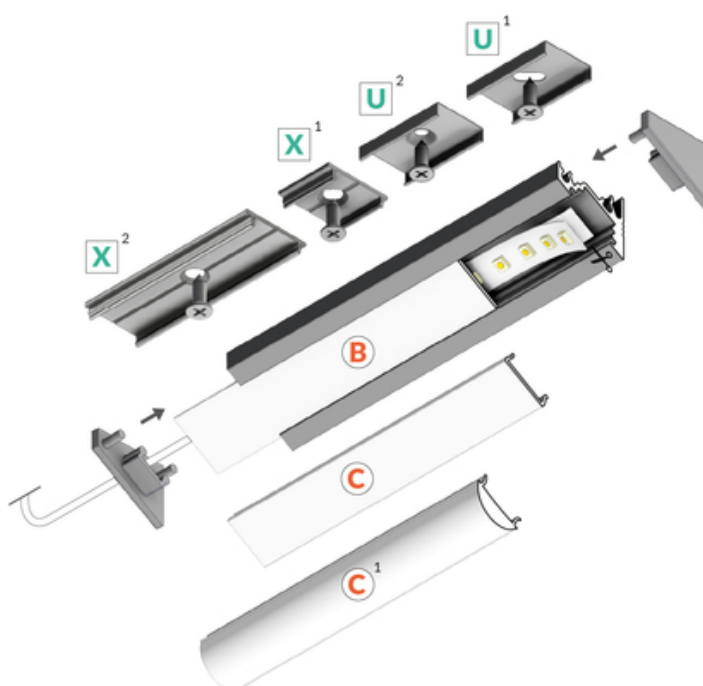

PROFIL LED CORNER10 BC/UX 4050 CZARNY ANOD. /OP

Katowe

Meblowe

max 10 mm

	<ul style="list-style-type: none">• dwa kąty świecenia: 30° i 60°• ukryte mocowanie• szeroki wybór akcesoriów, 7 rodzajów kloszy	<ul style="list-style-type: none"> Wzory przemysłowe EU CE Wyprodukowane w Polsce	 Kup produkt
---	--	--	--

DOSTĘPNE KOLORY

DOSTĘPNE WARIANTY

1000 mm, 2000 mm, 3000 mm, 4050 mm

Dopasowane elementy

KLOSZE DO PROFILI LED

TOPMET LIGHT KŁOSOWICZ WIŚNIEWSKI sp. z o.o.

Ostrowska 354 | 61-312 Poznań | POLAND

tel.: +48 61 872 75 00

info@topmet.pl

data wygenerowania karty pdf: 26.04.2024

**klosz B wsuwany 2000
transparentny**
index: 76000216

ZAŚLEPKI DO PROFILI LED

**(EOL) zaślepka
CORNER10 czarny
[20szt]**
index: 83150002

**zaślepka CORNER10
gen2 czarny [20szt]**
index: 83990002

**zaślepka CORNER10
gen2 z otworem czarny
[20szt]**
index: 83980002

ŁĄCZNIKI DO PROFILI LED

**łącznik CORNER10 90st
czarny anod. /op**
index: 83110021

łącznik X 180st [1szt]
index: 76350000

UCHWYTY DO PROFILI LED