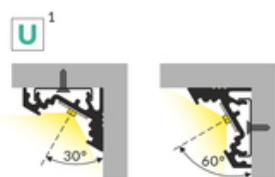

PROFIL LED CORNER10 BC/UX 4050 CZARNY ANOD. /OP

Katowe

Meblowe

max 10 mm

	<ul style="list-style-type: none">• dwa kąty świecenia: 30° i 60°• ukryte mocowanie• szeroki wybór akcesoriów, 7 rodzajów kloszy	<ul style="list-style-type: none"> Wzory przemysłowe EU CE Wyprodukowane w Polsce	 Kup produkt
---	--	--	--