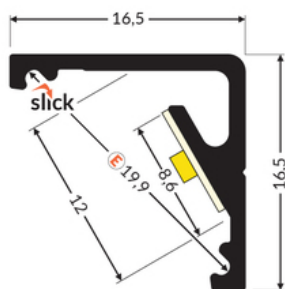

PROFIL LED CABI12 E 1000 ANOD.

Katowe

Meblowe

	<ul style="list-style-type: none">• dwa kąty świecenia: 30°/60°• niewielkie gabaryty, brak uchwytów oraz kanał do schowania przewodów• minimalna ingerencja w wygląd szklanej gabloty• gniazdo z funkcją Slick	<ul style="list-style-type: none"> Wzory przemysłowe EU CE Wyprodukowane w Polsce	 <p>Kup produkt</p>
---	---	--	---

Informacje podstawowe

Indeks: C9010020
EAN: 5901597209744
Materiał: aluminium
Kolor: anodowany
Długość [mm]: 1000
Szerokość [mm]: 16.5
Wysokość [mm]: 16.5
Waga [kg]: 0.131
Producent: TOPMET
Kraj pochodzenia, wytworzenia: PL

Jednostka miary: szt.
Wymiary opakowania jednostkowego [mm]: 1000 x 16,5 x 16,5
Opakowanie zbiorcze [szt]: 40
Typ opakowania zbiorczego: pakiet
Waga produktu z opakowaniem zbiorczym [kg]: 5.24

DOSTĘPNE KOLORY

DOSTĘPNE WARIANTY

1000 mm, 2000 mm, 3000 mm, 4050 mm

Dopasowane elementy

KLOSZE DO PROFILI LED

ZAŚLEPKI DO PROFILI LED