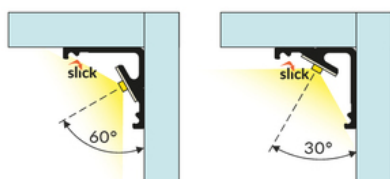

PROFIL LED CABI12 E 1000 ANOD.

Katowe

Meblowe

	<ul style="list-style-type: none">• dwa kąty świecenia: 30°/60°• niewielkie gabaryty, brak uchwytów oraz kanał do schowania przewodów• minimalna ingerencja w wygląd szklanej gabloty• gniazdo z funkcją Slick	<ul style="list-style-type: none"> Wzory przemysłowe EU CE Wyprodukowane w Polsce	 <p>Kup produkt</p>
---	---	--	---

DOSTĘPNE WARIANTY

1000 mm, 2000 mm, 3000 mm, 4050 mm

Dopasowane elementy

KLOSZE DO PROFILI LED

ZAŚLEPKI DO PROFILI LED