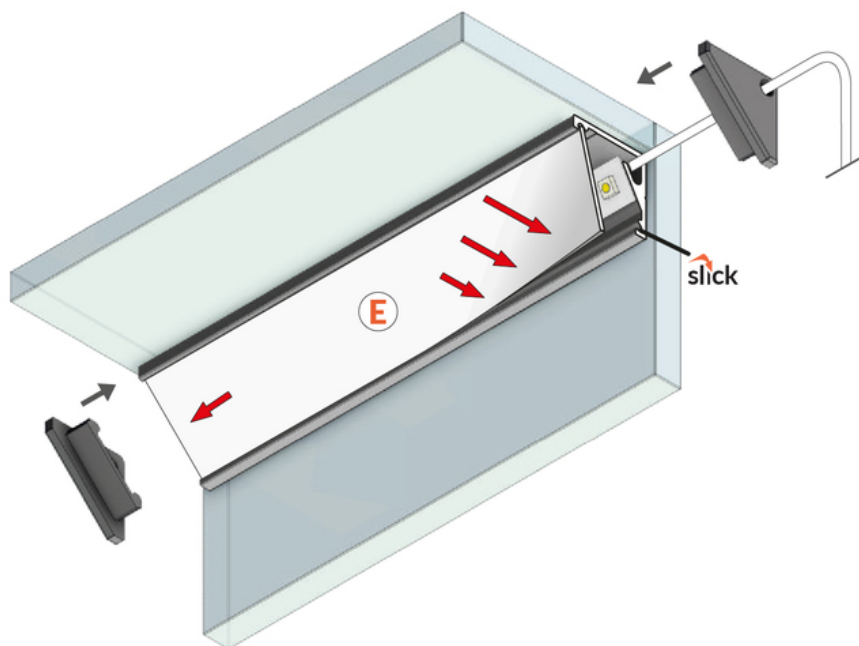

PROFIL LED CABI12 E 1000 ANOD.

Katowe

Meblowe

	<ul style="list-style-type: none">• dwa kąty świecenia: 30°/60°• niewielkie gabaryty, brak uchwytów oraz kanał do schowania przewodów• minimalna ingerencja w wygląd szklanej gabloty• gniazdo z funkcją Slick	<ul style="list-style-type: none"> Wzory przemysłowe EU CE Wyprodukowane w Polsce	 <p>Kup produkt</p>
---	---	--	---

Informacje podstawowe

Indeks: C9010020
EAN: 5901597209744
Materiał: aluminium
Kolor: anodowany
Długość [mm]: 1000
Szerokość [mm]: 16.5
Wysokość [mm]: 16.5
Waga [kg]: 0.131
Producent: TOPMET
Kraj pochodzenia, wytworzenia: PL

Jednostka miary: szt.
Wymiary opakowania jednostkowego [mm]: 1000 x 16,5 x 16,5
Opakowanie zbiorcze [szt]: 40
Typ opakowania zbiorczego: pakiet
Waga produktu z opakowaniem zbiorczym [kg]: 5.24

DOSTĘPNE KOLORY

DOSTĘPNE WARIANTY

1000 mm, 2000 mm, 3000 mm, 4050 mm

Dopasowane elementy

KLOSZE DO PROFILI LED

ZAŚLEPKI DO PROFILI LED