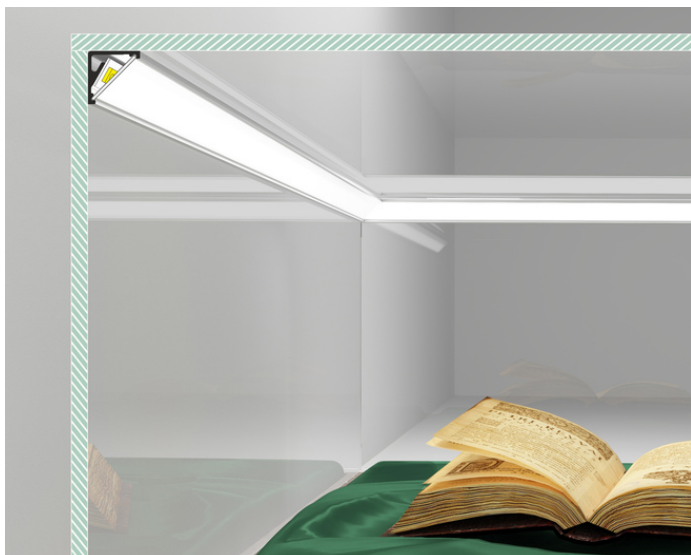

PROFIL LED CABI12 E 1000 ANOD.

Katowe

Meblowe

	<ul style="list-style-type: none">• dwa kąty świecenia: 30°/60°• niewielkie gabaryty, brak uchwytów oraz kanał do schowania przewodów• minimalna ingerencja w wygląd szklanej gabloty• gniazdo z funkcją Slick	<ul style="list-style-type: none"> Wzory przemysłowe EU CE Wyprodukowane w Polsce	 <p>Kup produkt</p>
---	---	--	---

Informacje podstawowe

Indeks: C9010020
EAN: 5901597209744
Materiał: aluminium
Kolor: anodowany
Długość [mm]: 1000
Szerokość [mm]: 16.5
Wysokość [mm]: 16.5
Waga [kg]: 0.131
Producent: TOPMET
Kraj pochodzenia, wytworzenia: PL

DOSTĘPNE WARIANTY

1000 mm, 2000 mm, 3000 mm, 4050 mm

Dopasowane elementy

KLOSZE DO PROFILI LED

ZAŚLEPKI DO PROFILI LED