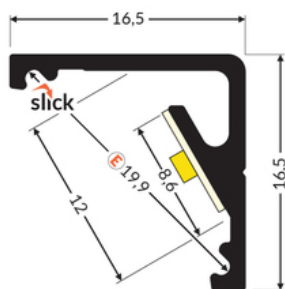

PROFIL LED CABI12 E 1000 ALU.SUR.

Katowe

Meblowe

	<ul style="list-style-type: none">• dwa kąty świecenia: 30°/60°• niewielkie gabaryty, brak uchwytów oraz kanał do schowania przewodów• minimalna ingerencja w wygląd szklanej gabloty• gniazdo z funkcją Slick	 <p>Wzory przemysłowe EU</p>  <p>CE</p>  <p>Wyprodukowane w Polsce</p>	 <p>Kup produkt</p>
---	---	---	--

Informacje podstawowe

Indeks: C9010000
EAN: 5901597209768
Materiał: aluminium
Kolor: aluminium surowe
Długość [mm]: 1000
Szerokość [mm]: 16.5
Wysokość [mm]: 16.5
Waga [kg]: 0.131
Producent: TOPMET
Kraj pochodzenia, wytworzenia: PL

Jednostka miary: szt.
Wymiary opakowania jednostkowego [mm]: 1000 x 16,5 x 16,5
Opakowanie zbiorcze [szt]: 40
Typ opakowania zbiorczego: pakiet
Waga produktu z opakowaniem zbiorczym [kg]: 5.24

DOSTĘPNE KOLORY

DOSTĘPNE WARIANTY

1000 mm, 2000 mm, 3000 mm, 4050 mm

Dopasowane elementy

KLOSZE DO PROFILI LED

ZAŚLEPKI DO PROFILI LED