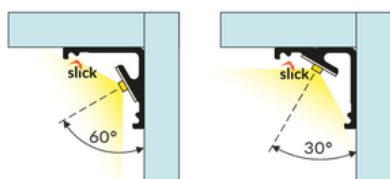

PROFIL LED CABI12 E 1000 ALU.SUR.

Katowe

Meblowe

	<ul style="list-style-type: none">• dwa kąty świecenia: 30°/60°• niewielkie gabaryty, brak uchwytów oraz kanał do schowania przewodów• minimalna ingerencja w wygląd szklanej gabloty• gniazdo z funkcją Slick	 <p>Wzory przemysłowe EU</p>  <p>CE</p>  <p>Wyprodukowane w Polsce</p>	 <p>Kup produkt</p>
---	---	---	--

DOSTĘPNE WARIANTY

1000 mm, 2000 mm, 3000 mm, 4050 mm

Dopasowane elementy

KLOSZE DO PROFILI LED

ZAŚLEPKI DO PROFILI LED