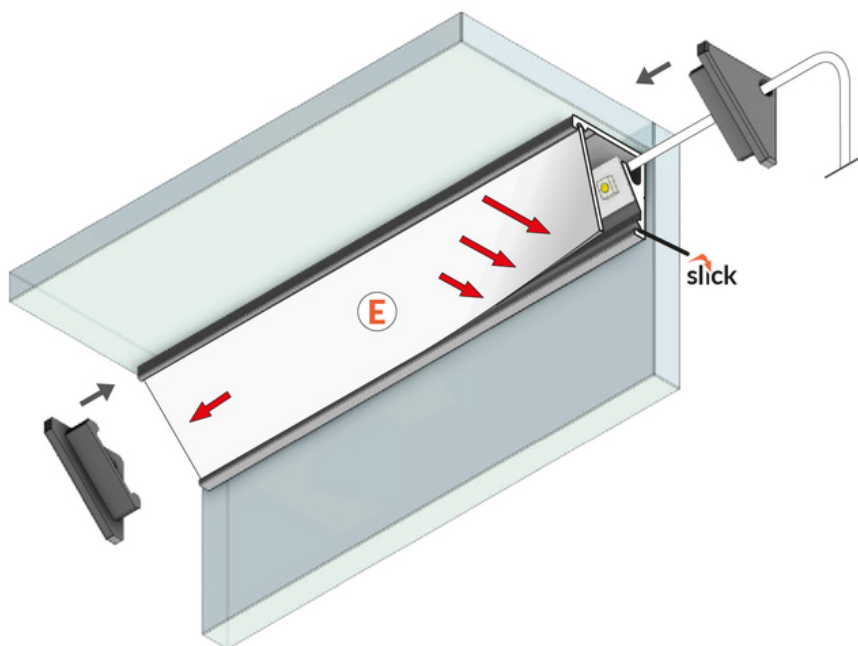

PROFIL LED CABI12 E 1000 ALU.SUR.

Katowe

Meblowe

	<ul style="list-style-type: none">• dwa kąty świecenia: 30°/60°• niewielkie gabaryty, brak uchwytów oraz kanał do schowania przewodów• minimalna ingerencja w wygląd szklanej gabloty• gniazdo z funkcją Slick	 <p>Wzory przemysłowe EU</p>  <p>CE</p>  <p>Wyprodukowane w Polsce</p>	 <p>Kup produkt</p>
---	---	---	--

Informacje podstawowe

Indeks: C9010000
EAN: 5901597209768
Materiał: aluminium
Kolor: aluminium surowe
Długość [mm]: 1000
Szerokość [mm]: 16.5
Wysokość [mm]: 16.5
Waga [kg]: 0.131
Producent: TOPMET
Kraj pochodzenia, wytworzenia: PL

Jednostka miary: szt.
Wymiary opakowania jednostkowego [mm]: 1000 x 16,5 x 16,5
Opakowanie zbiorcze [szt]: 40
Typ opakowania zbiorczego: pakiet
Waga produktu z opakowaniem zbiorczym [kg]: 5.24

DOSTĘPNE KOLORY

DOSTĘPNE WARIANTY

1000 mm, 2000 mm, 3000 mm, 4050 mm

Dopasowane elementy

KLOSZE DO PROFILI LED

ZAŚLEPKI DO PROFILI LED