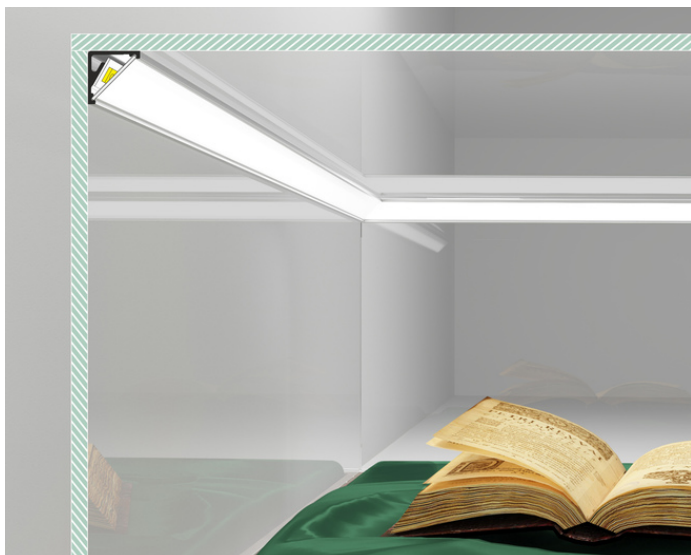

PROFIL LED CABI12 E 1000 ALU.SUR.

Katowe

Meblowe

	<ul style="list-style-type: none">• dwa kąty świecenia: 30°/60°• niewielkie gabaryty, brak uchwytów oraz kanał do schowania przewodów• minimalna ingerencja w wygląd szklanej gabloty• gniazdo z funkcją Slick	 <p>Wzory przemysłowe EU</p>  <p>CE</p>  <p>Wyprodukowane w Polsce</p>	 <p>Kup produkt</p>
---	---	---	--

Informacje podstawowe

Indeks: C9010000
EAN: 5901597209768
Materiał: aluminium
Kolor: aluminium surowe
Długość [mm]: 1000
Szerokość [mm]: 16.5
Wysokość [mm]: 16.5
Waga [kg]: 0.131
Producent: TOPMET
Kraj pochodzenia, wytworzenia: PL

DOSTĘPNE WARIANTY

1000 mm, 2000 mm, 3000 mm, 4050 mm

Dopasowane elementy

KLOSZE DO PROFILI LED

ZAŚLEPKI DO PROFILI LED