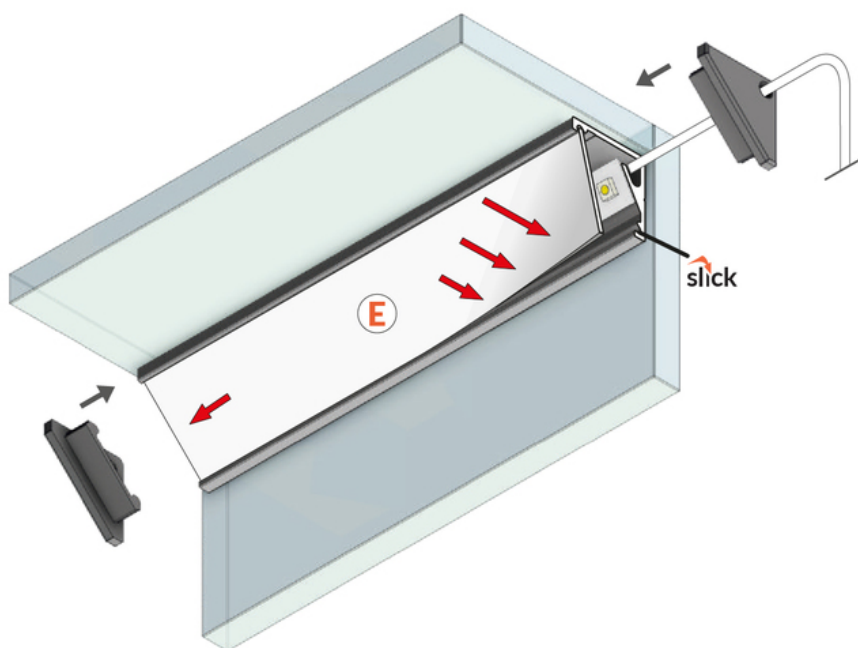

PROFIL LED CABI12 E 2000 ANOD.

Meblowe

Katowe

	<ul style="list-style-type: none">• dwa kąty świecenia: 30°/60°• niewielkie gabaryty, brak uchwytów oraz kanał do schowania przewodów• minimalna ingerencja w wygląd szklanej gabloty• gniazdo z funkcją Slick	 <p>Wzory przemysłowe EU</p>  <p>CE</p>  <p>Wyprodukowane w Polsce</p>	 <p>Kup produkt</p>
---	---	---	--

Jednostka miary: szt.
Wymiary opakowania jednostkowego [mm]: 2000 x 16,5 x 16,5
Opakowanie zbiorcze [szt]: 40
Typ opakowania zbiorczego: pakiet
Waga produktu z opakowaniem zbiorczym [kg]: 10.48

DOSTĘPNE KOLORY

DOSTĘPNE WARIANTY

1000 mm, 2000 mm, 3000 mm, 4050 mm

Dopasowane elementy

KLOSZE DO PROFILI LED

ZAŚLEPKI DO PROFILI LED