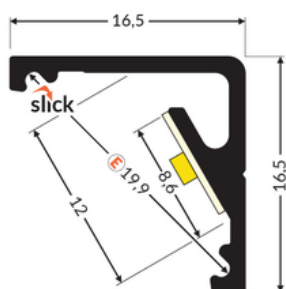

PROFIL LED CABI12 E 2000 ANOD.

Meblowe

Katowe

	<ul style="list-style-type: none">• dwa kąty świecenia: 30°/60°• niewielkie gabaryty, brak uchwytów oraz kanał do schowania przewodów• minimalna ingerencja w wygląd szklanej gabloty• gniazdo z funkcją Slick	 <p>Wzory przemysłowe EU</p>  <p>CE</p>  <p>Wyprodukowane w Polsce</p>	 <p>Kup produkt</p>
---	---	---	--

TOPMET LIGHT KŁOSOWICZ WIŚNIEWSKI sp. z o.o.

Ostrowska 354 | 61-312 Poznań | POLAND

tel.: +48 61 872 75 00

info@topmet.pl

data wygenerowania karty pdf: 23.04.2024

Informacje podstawowe

Indeks: C9020020
EAN: 5901597209737
Materiał: aluminium
Kolor: anodowany
Długość [mm]: 2000
Szerokość [mm]: 16.5
Wysokość [mm]: 16.5
Waga [kg]: 0.262
Producent: TOPMET
Kraj pochodzenia, wytworzenia: PL

Jednostka miary: szt.
Wymiary opakowania jednostkowego [mm]: 2000 x 16,5 x 16,5
Opakowanie zbiorcze [szt]: 40
Typ opakowania zbiorczego: pakiet
Waga produktu z opakowaniem zbiorczym [kg]: 10.48

DOSTĘPNE KOLORY

DOSTĘPNE WARIANTY

1000 mm, 2000 mm, 3000 mm, 4050 mm

Dopasowane elementy

KLOSZE DO PROFILI LED

ZAŚLEPKI DO PROFILI LED