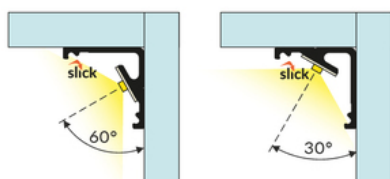

PROFIL LED CABI12 E 2000 ANOD.

Meblowe

Katowe

	<ul style="list-style-type: none">• dwa kąty świecenia: 30°/60°• niewielkie gabaryty, brak uchwytów oraz kanał do schowania przewodów• minimalna ingerencja w wygląd szklanej gabloty• gniazdo z funkcją Slick	 <p>Wzory przemysłowe EU</p>  <p>CE</p>  <p>Wyprodukowane w Polsce</p>	 <p>Kup produkt</p>
---	---	---	--

DOSTĘPNE WARIANTY

1000 mm, 2000 mm, 3000 mm, 4050 mm

Dopasowane elementy

KLOSZE DO PROFILI LED

ZAŚLEPKI DO PROFILI LED