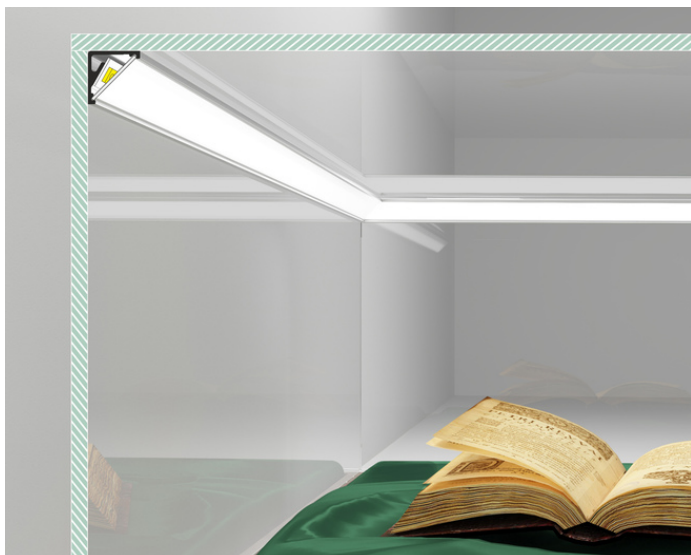

PROFIL LED CABI12 E 2000 ANOD.

Meblowe

Katowe

	<ul style="list-style-type: none">• dwa kąty świecenia: 30°/60°• niewielkie gabaryty, brak uchwytów oraz kanał do schowania przewodów• minimalna ingerencja w wygląd szklanej gabloty• gniazdo z funkcją Slick	 <p>Wzory przemysłowe EU</p>  <p>CE</p>  <p>Wyprodukowane w Polsce</p>	 <p>Kup produkt</p>
---	---	---	--

TOPMET LIGHT KŁOSOWICZ WIŚNIEWSKI sp. z o.o.

Ostrowska 354 | 61-312 Poznań | POLAND

tel.: +48 61 872 75 00

info@topmet.pl

data wygenerowania karty pdf: 23.04.2024

Informacje podstawowe

Indeks: C9020020
EAN: 5901597209737
Materiał: aluminium
Kolor: anodowany
Długość [mm]: 2000
Szerokość [mm]: 16.5
Wysokość [mm]: 16.5
Waga [kg]: 0.262
Producent: TOPMET
Kraj pochodzenia, wytworzenia: PL

DOSTĘPNE WARIANTY

1000 mm, 2000 mm, 3000 mm, 4050 mm

Dopasowane elementy

KLOSZE DO PROFILI LED

ZAŚLEPKI DO PROFILI LED