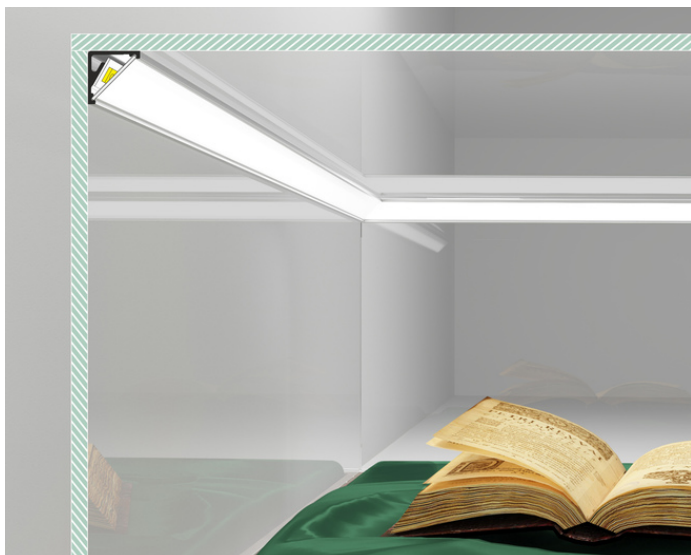

# PROFIL LED CABI12 E 2000 CZARNY ANOD. /OP

Katowe

Meblowe

	<ul style="list-style-type: none"><li>• dwa kąty świecenia: 30°/60°</li><li>• niewielkie gabaryty, brak uchwytów oraz kanał do schowania przewodów</li><li>• minimalna ingerencja w wygląd szklanej gabloty</li><li>• gniazdo z funkcją Slick</li></ul>	<ul style="list-style-type: none"><li> Wzory przemysłowe EU</li><li> CE</li><li> Wyprodukowane w Polsce</li></ul>	 <p>Kup produkt</p>
---	---	--	---

## Informacje podstawowe

Indeks: C9020021  
EAN: 5901597209690  
Materiał: aluminium  
Kolor: czarny anodowany  
Długość [mm]: 2000  
Szerokość [mm]: 16.5  
Wysokość [mm]: 16.5  
Waga [kg]: 0.274  
Waga opakowania [kg]: 0.012  
Producent: TOPMET  
Kraj pochodzenia, wytworzenia: PL