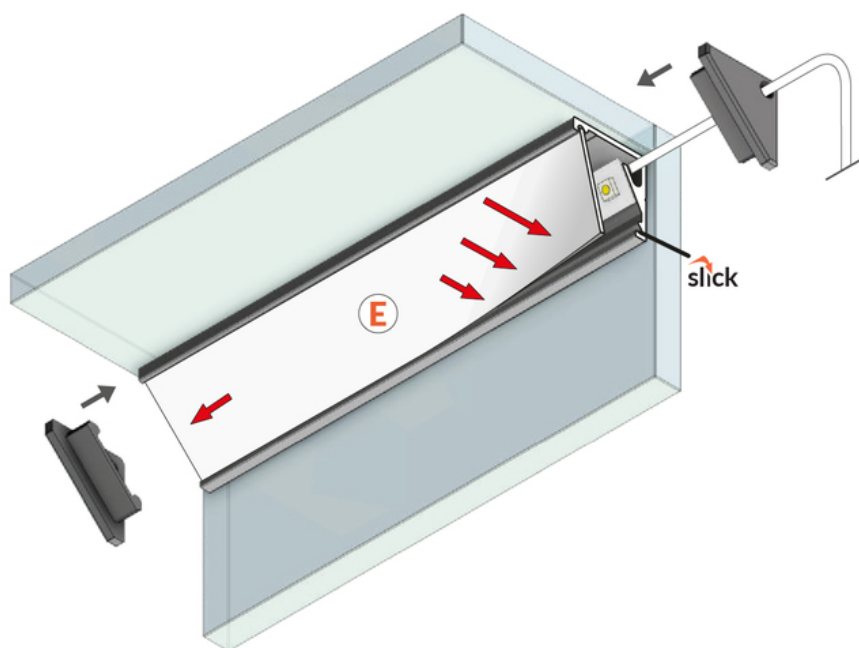

# PROFIL LED CABI12 E 2000 CZARNY ANOD. /OP

Katowe

Meblowe

	<ul style="list-style-type: none"><li>• dwa kąty świecenia: 30°/60°</li><li>• niewielkie gabaryty, brak uchwytów oraz kanał do schowania przewodów</li><li>• minimalna ingerencja w wygląd szklanej gabloty</li><li>• gniazdo z funkcją Slick</li></ul>	<ul style="list-style-type: none"><li> Wzory przemysłowe EU</li><li> CE</li><li> Wyprodukowane w Polsce</li></ul>	 <p>Kup produkt</p>
---	---	--	---

## Informacje podstawowe

Indeks: C9020021  
EAN: 5901597209690  
Materiał: aluminium  
Kolor: czarny anodowany  
Długość [mm]: 2000  
Szerokość [mm]: 16.5  
Wysokość [mm]: 16.5  
Waga [kg]: 0.274  
Waga opakowania [kg]: 0.012  
Producent: TOPMET  
Kraj pochodzenia, wytworzenia: PL

## DOSTĘPNE WARIANTY

1000 mm, 2000 mm, 3000 mm, 4050 mm