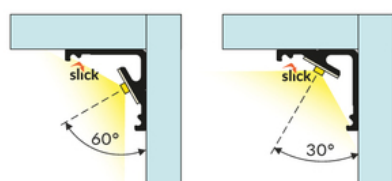

# PROFIL LED CABI12 E 2000 CZARNY ANOD. /OP

Katowe

Meblowe

	<ul style="list-style-type: none"><li>• dwa kąty świecenia: 30°/60°</li><li>• niewielkie gabaryty, brak uchwytów oraz kanał do schowania przewodów</li><li>• minimalna ingerencja w wygląd szklanej gabloty</li><li>• gniazdo z funkcją Slick</li></ul>	<ul style="list-style-type: none"><li> Wzory przemysłowe EU</li><li> CE</li><li> Wyprodukowane w Polsce</li></ul>	 <p>Kup produkt</p>
---	---	--	---