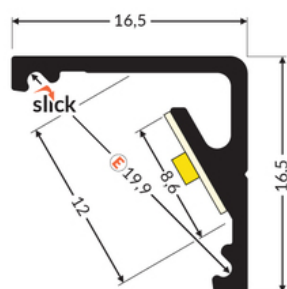

# PROFIL LED CABI12 E 2000 CZARNY ANOD. /OP

Katowe

Meblowe

	<ul style="list-style-type: none"><li>• dwa kąty świecenia: 30°/60°</li><li>• niewielkie gabaryty, brak uchwytów oraz kanał do schowania przewodów</li><li>• minimalna ingerencja w wygląd szklanej gabloty</li><li>• gniazdo z funkcją Slick</li></ul>	<ul style="list-style-type: none"><li> Wzory przemysłowe EU</li><li> CE</li><li> Wyprodukowane w Polsce</li></ul>	 <p>Kup produkt</p>
---	---	--	---

## Informacje podstawowe

Indeks: C9020021  
EAN: 5901597209690  
Materiał: aluminium  
Kolor: czarny anodowany  
Długość [mm]: 2000  
Szerokość [mm]: 16.5  
Wysokość [mm]: 16.5  
Waga [kg]: 0.274  
Waga opakowania [kg]: 0.012  
Producent: TOPMET  
Kraj pochodzenia, wytworzenia: PL

Jednostka miary: szt.  
Typ opakowania jednostkowego: folia POF  
Wymiary opakowania jednostkowego [mm]: 2000 x 16,5 x 16,5  
Opakowanie zbiorcze [szt]: 50  
Typ opakowania zbiorczego: karton  
Waga produktu z opakowaniem zbiorczym [kg]: 14.76

## DOSTĘPNE WARIANTY

1000 mm, 2000 mm, 3000 mm, 4050 mm