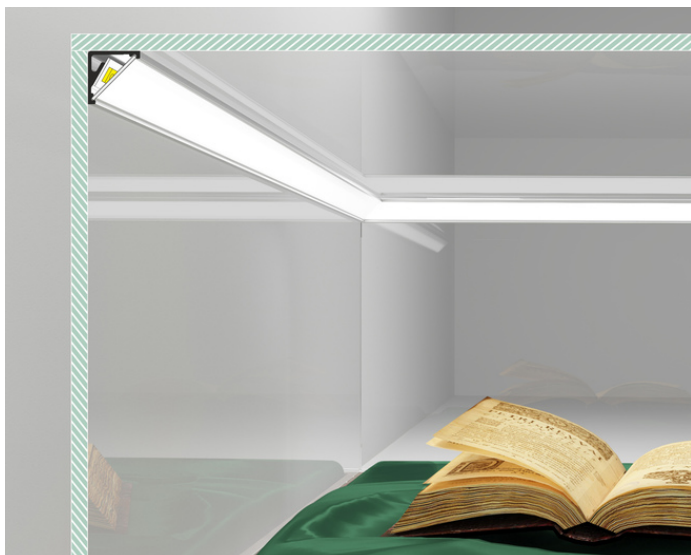

Informacje podstawowe

Indeks: C9020001
EAN: 5901597209706
Materiał: aluminium
Kolor: biały malowany
Długość [mm]: 2000
Szerokość [mm]: 16.5
Wysokość [mm]: 16.5
Waga [kg]: 0.292
Waga opakowania [kg]: 0.012
Producent: TOPMET
Kraj pochodzenia, wytworzenia: PL

Jednostka miary: szt.
Typ opakowania jednostkowego: folia POF
Wymiary opakowania jednostkowego [mm]: 2000 x 16,5 x 16,5
Opakowanie zbiorcze [szt]: 50
Typ opakowania zbiorczego: karton
Waga produktu z opakowaniem zbiorczym [kg]: 15.66