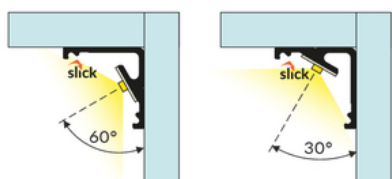

PROFIL LED CABI12 E 2000 BIAŁY MAL. /OP

Katowe

Meblowe

- dwa kąty świecenia: 30°/60°
- niewielkie gabaryty, brak uchwytów oraz kanał do schowania przewodów
- minimalna ingerencja w wygląd szklanej gabloty
- gniazdo z funkcją Slick

CE

Wzory przemysłowe EU

Wyprodukowane w Polsce

Kup produkt