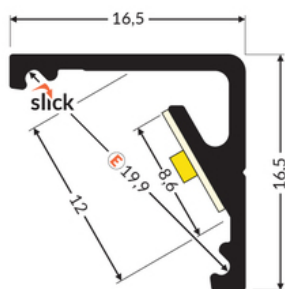

PROFIL LED CABI12 E 2000 BIAŁY MAL. /OP

Katowe

Meblowe

- dwa kąty świecenia: 30°/60°
- niewielkie gabaryty, brak uchwytów oraz kanał do schowania przewodów
- minimalna ingerencja w wygląd szklanej gabloty
- gniazdo z funkcją Slick

CE

Wzory przemysłowe EU

Wyprodukowane w Polsce

Kup produkt

Informacje podstawowe

Indeks: C9020001
EAN: 5901597209706
Materiał: aluminium
Kolor: biały malowany
Długość [mm]: 2000
Szerokość [mm]: 16.5
Wysokość [mm]: 16.5
Waga [kg]: 0.292
Waga opakowania [kg]: 0.012
Producent: TOPMET
Kraj pochodzenia, wytworzenia: PL

Jednostka miary: szt.
Typ opakowania jednostkowego: folia POF
Wymiary opakowania jednostkowego [mm]: 2000 x 16,5 x 16,5
Opakowanie zbiorcze [szt]: 50
Typ opakowania zbiorczego: karton
Waga produktu z opakowaniem zbiorczym [kg]: 15.66

DOSTĘPNE KOLORY

DOSTĘPNE WARIANTY

1000 mm, 2000 mm, 3000 mm, 4050 mm

Dopasowane elementy

KLOSZE DO PROFILI LED

ZAŚLEPKI DO PROFILI LED