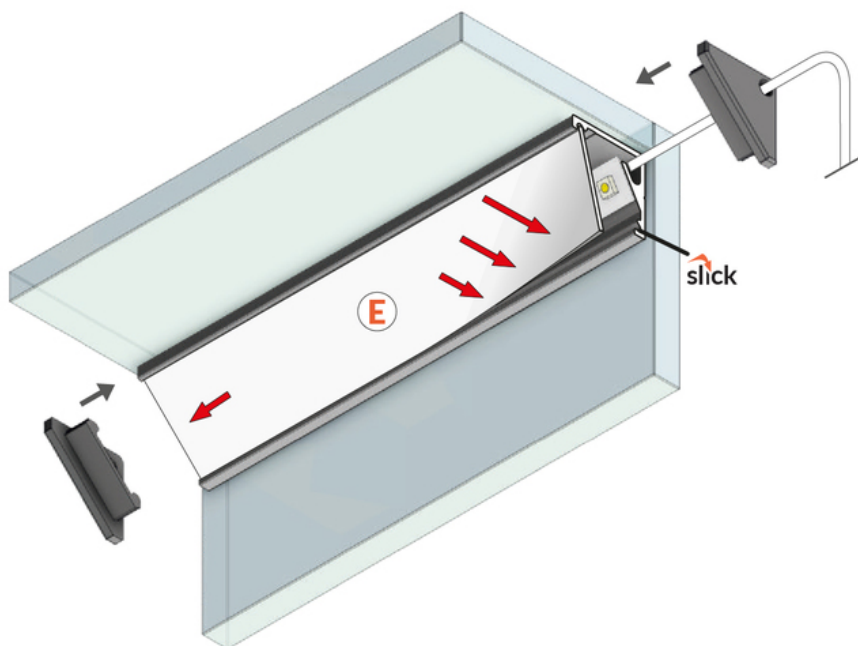

PROFIL LED CABI12 E 2000 BIAŁY MAL. /OP

Katowe

Meblowe

- dwa kąty świecenia: 30°/60°
- niewielkie gabaryty, brak uchwytów oraz kanał do schowania przewodów
- minimalna ingerencja w wygląd szklanej gabloty
- gniazdo z funkcją Slick

CE

Wzory przemysłowe EU

Wyprodukowane w Polsce

Kup produkt

Informacje podstawowe

Indeks: C9020001
EAN: 5901597209706
Materiał: aluminium
Kolor: biały malowany
Długość [mm]: 2000
Szerokość [mm]: 16.5
Wysokość [mm]: 16.5
Waga [kg]: 0.292
Waga opakowania [kg]: 0.012
Producent: TOPMET
Kraj pochodzenia, wytworzenia: PL

DOSTĘPNE KOLORY

DOSTĘPNE WARIANTY

1000 mm, 2000 mm, 3000 mm, 4050 mm

Dopasowane elementy

KLOSZE DO PROFILI LED

ZAŚLEPKI DO PROFILI LED