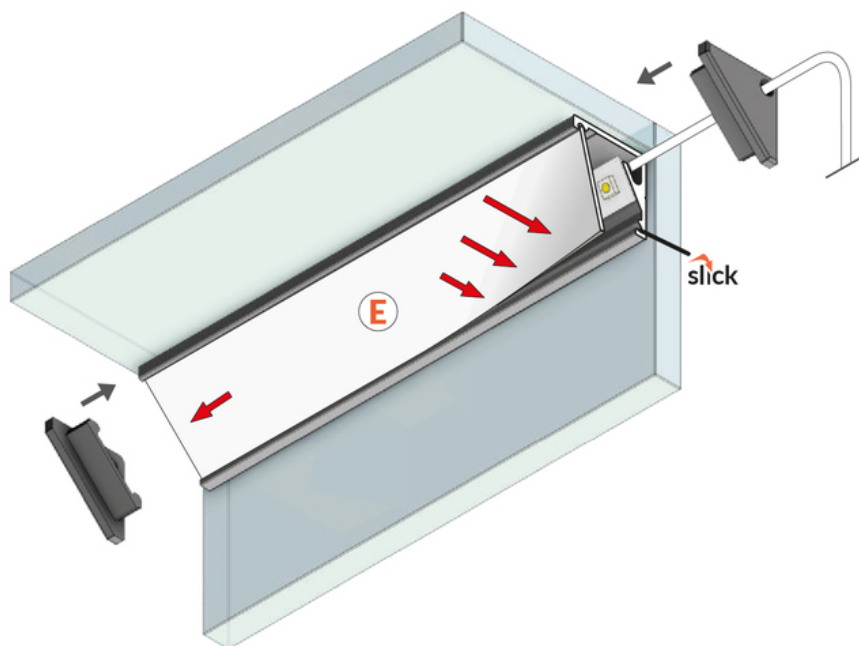

# PROFIL LED CABI12 E 3000 ANOD.

Katowe

Meblowe

	<ul style="list-style-type: none"><li>• dwa kąty świecenia: 30°/60°</li><li>• niewielkie gabaryty, brak uchwytów oraz kanał do schowania przewodów</li><li>• minimalna ingerencja w wygląd szklanej gabloty</li><li>• gniazdo z funkcją Slick</li></ul>	<ul style="list-style-type: none"><li> Wzory przemysłowe EU</li><li> CE</li><li> Wyprodukowane w Polsce</li></ul>	  Kup produkt
---	---	--	--

## Informacje podstawowe

Indeks: C9030020  
EAN: 5901597262558  
Materiał: aluminium  
Kolor: anodowany  
Długość [mm]: 3000  
Szerokość [mm]: 16.5  
Wysokość [mm]: 16.5  
Waga [kg]: 0.393  
Producent: TOPMET  
Kraj pochodzenia, wytworzenia: PL

## DOSTĘPNE WARIANTY

1000 mm, 2000 mm, 3000 mm, 4050 mm