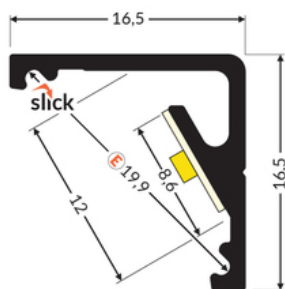

# PROFIL LED CABI12 E 3000 ANOD.

Katowe

Meblowe

	<ul style="list-style-type: none"><li>• dwa kąty świecenia: 30°/60°</li><li>• niewielkie gabaryty, brak uchwytów oraz kanał do schowania przewodów</li><li>• minimalna ingerencja w wygląd szklanej gabloty</li><li>• gniazdo z funkcją Slick</li></ul>	<ul style="list-style-type: none"><li> Wzory przemysłowe EU</li><li> CE</li><li> Wyprodukowane w Polsce</li></ul>	  Kup produkt
---	---	--	--

## Informacje podstawowe

Indeks: C9030020  
EAN: 5901597262558  
Materiał: aluminium  
Kolor: anodowany  
Długość [mm]: 3000  
Szerokość [mm]: 16.5  
Wysokość [mm]: 16.5  
Waga [kg]: 0.393  
Producent: TOPMET  
Kraj pochodzenia, wytworzenia: PL

Jednostka miary: szt.  
Wymiary opakowania jednostkowego [mm]: 3000 x 16,5 x 16,5  
Opakowanie zbiorcze [szt]: 40  
Typ opakowania zbiorczego: pakiet  
Waga produktu z opakowaniem zbiorczym [kg]: 15.72

## DOSTĘPNE WARIANTY

1000 mm, 2000 mm, 3000 mm, 4050 mm