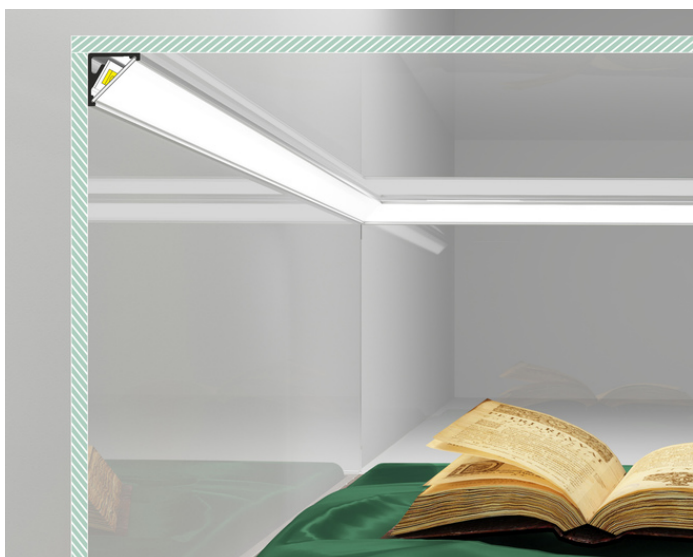

# PROFIL LED CABI12 E 3000 ANOD.

Katowe

Meblowe

	<ul style="list-style-type: none"><li>• dwa kąty świecenia: 30°/60°</li><li>• niewielkie gabaryty, brak uchwytów oraz kanał do schowania przewodów</li><li>• minimalna ingerencja w wygląd szklanej gabloty</li><li>• gniazdo z funkcją Slick</li></ul>	<ul style="list-style-type: none"><li> Wzory przemysłowe EU</li><li> CE</li><li> Wyprodukowane w Polsce</li></ul>	  Kup produkt
---	---	--	--