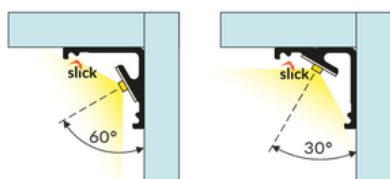

# PROFIL LED CABI12 E 3000 ANOD.

Katowe

Meblowe

	<ul style="list-style-type: none"><li>• dwa kąty świecenia: 30°/60°</li><li>• niewielkie gabaryty, brak uchwytów oraz kanał do schowania przewodów</li><li>• minimalna ingerencja w wygląd szklanej gabloty</li><li>• gniazdo z funkcją Slick</li></ul>	<ul style="list-style-type: none"><li> Wzory przemysłowe EU</li><li> CE</li><li> Wyprodukowane w Polsce</li></ul>	  Kup produkt
---	---	--	--