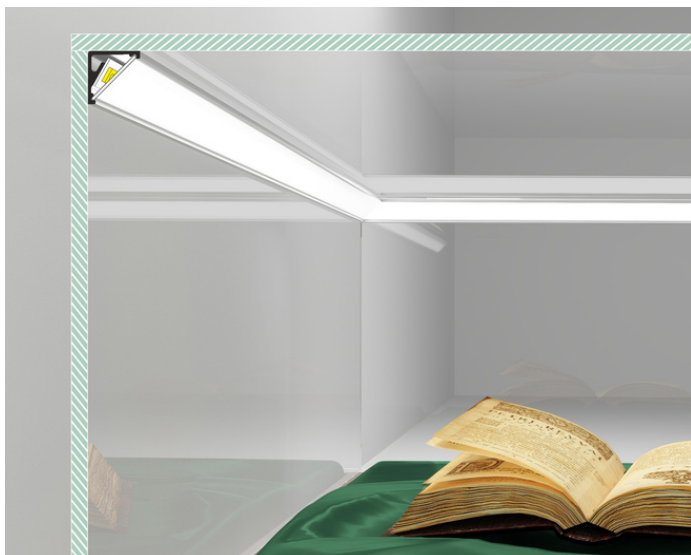

PROFIL LED CABI12 E 3000 ALU.SUR.

Katowe

Meblowe

	<ul style="list-style-type: none">• dwa kąty świecenia: 30°/60°• niewielkie gabaryty, brak uchwytów oraz kanał do schowania przewodów• minimalna ingerencja w wygląd szklanej gabloty• gniazdo z funkcją Slick	<ul style="list-style-type: none">•  Wzory przemysłowe EU•  CE•  Wyprodukowane w Polsce	 Kup produkt
---	---	--	--

Informacje podstawowe

Indeks: C9030000
EAN: 5901597256052
Materiał: aluminium
Kolor: aluminium surowe
Długość [mm]: 3000
Szerokość [mm]: 16.5
Wysokość [mm]: 16.5
Waga [kg]: 0.393
Producent: TOPMET
Kraj pochodzenia, wytworzenia: PL

DOSTĘPNE WARIANTY

1000 mm, 2000 mm, 3000 mm, 4050 mm

Dopasowane elementy

KLOSZE DO PROFILI LED

ZAŚLEPKI DO PROFILI LED