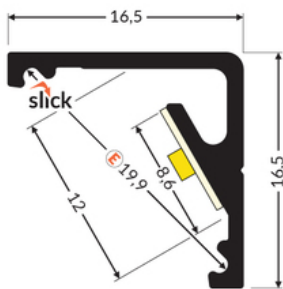

PROFIL LED CABI12 E 3000 ALU.SUR.

Katowe

Meblowe

	<ul style="list-style-type: none">• dwa kąty świecenia: 30°/60°• niewielkie gabaryty, brak uchwytów oraz kanał do schowania przewodów• minimalna ingerencja w wygląd szklanej gabloty• gniazdo z funkcją Slick	<ul style="list-style-type: none">•  Wzory przemysłowe EU•  CE•  Wyprodukowane w Polsce	 Kup produkt
---	---	--	--

Informacje podstawowe

Indeks: C9030000
EAN: 5901597256052
Materiał: aluminium
Kolor: aluminium surowe
Długość [mm]: 3000
Szerokość [mm]: 16.5
Wysokość [mm]: 16.5
Waga [kg]: 0.393
Producent: TOPMET
Kraj pochodzenia, wytworzenia: PL

Jednostka miary: szt.
Wymiary opakowania jednostkowego [mm]: 3000 x 16,5 x 16,5
Opakowanie zbiorcze [szt]: 40
Typ opakowania zbiorczego: pakiet
Waga produktu z opakowaniem zbiorczym [kg]: 15.72

DOSTĘPNE KOLORY

DOSTĘPNE WARIANTY

1000 mm, 2000 mm, 3000 mm, 4050 mm

Dopasowane elementy

KLOSZE DO PROFILI LED

ZAŚLEPKI DO PROFILI LED