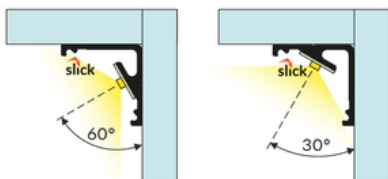

PROFIL LED CABI12 E 3000 ALU.SUR.

Katowe

Meblowe

	<ul style="list-style-type: none">• dwa kąty świecenia: 30°/60°• niewielkie gabaryty, brak uchwytów oraz kanał do schowania przewodów• minimalna ingerencja w wygląd szklanej gabloty• gniazdo z funkcją Slick	<ul style="list-style-type: none">•  Wzory przemysłowe EU•  CE•  Wyprodukowane w Polsce	 Kup produkt
---	---	--	--

DOSTĘPNE WARIANTY

1000 mm, 2000 mm, 3000 mm, 4050 mm

Dopasowane elementy

KLOSZE DO PROFILI LED

ZAŚLEPKI DO PROFILI LED