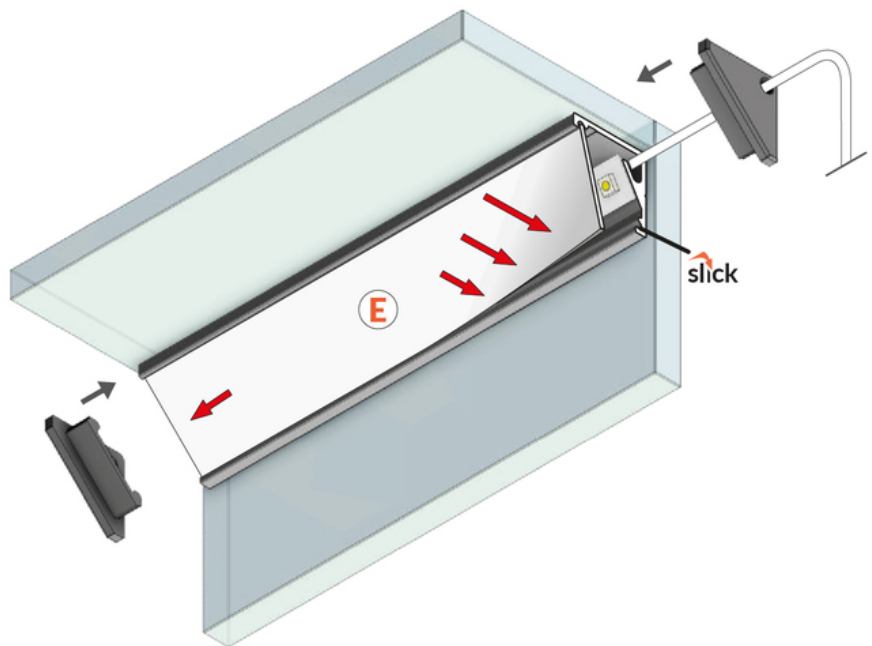

PROFIL LED CABI12 E 3000 ALU.SUR.

Katowe

Meblowe

	<ul style="list-style-type: none">• dwa kąty świecenia: 30°/60°• niewielkie gabaryty, brak uchwytów oraz kanał do schowania przewodów• minimalna ingerencja w wygląd szklanej gabloty• gniazdo z funkcją Slick	<ul style="list-style-type: none">•  Wzory przemysłowe EU•  CE•  Wyprodukowane w Polsce	 Kup produkt
---	---	--	--

Informacje podstawowe

Indeks: C9030000
EAN: 5901597256052
Materiał: aluminium
Kolor: aluminium surowe
Długość [mm]: 3000
Szerokość [mm]: 16.5
Wysokość [mm]: 16.5
Waga [kg]: 0.393
Producent: TOPMET
Kraj pochodzenia, wytworzenia: PL

Jednostka miary: szt.
Wymiary opakowania jednostkowego [mm]: 3000 x 16,5 x 16,5
Opakowanie zbiorcze [szt]: 40
Typ opakowania zbiorczego: pakiet
Waga produktu z opakowaniem zbiorczym [kg]: 15.72

DOSTĘPNE KOLORY

DOSTĘPNE WARIANTY

1000 mm, 2000 mm, 3000 mm, 4050 mm

Dopasowane elementy

KLOSZE DO PROFILI LED

ZAŚLEPKI DO PROFILI LED