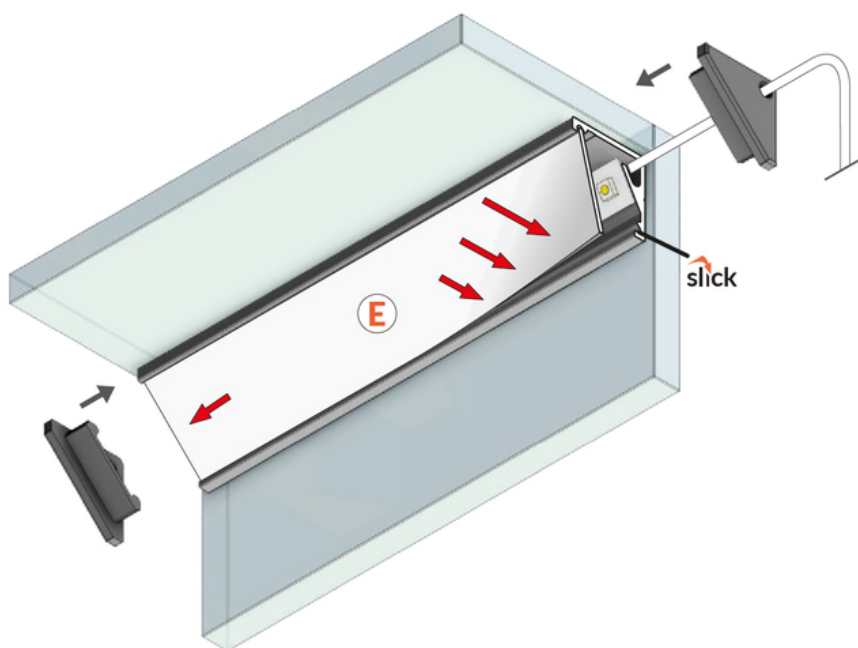

# PROFIL LED CABI12 E 3000 CZARNY ANOD. /OP

Katowe

Meblowe

	<ul style="list-style-type: none"><li>• dwa kąty świecenia: 30°/60°</li><li>• niewielkie gabaryty, brak uchwytów oraz kanał do schowania przewodów</li><li>• minimalna ingerencja w wygląd szklanej gabloty</li><li>• gniazdo z funkcją Slick</li></ul>	 <p>Wzory przemysłowe EU</p>  <p>CE</p>  <p>Wyprodukowane w Polsce</p>	 <p>Kup produkt</p>
---	---	---	--

## Informacje podstawowe

Indeks: C9030021  
EAN: 5901597286981  
Materiał: aluminium  
Kolor: czarny anodowany  
Długość [mm]: 3000  
Szerokość [mm]: 16.5  
Wysokość [mm]: 16.5  
Waga [kg]: 0.411  
Waga opakowania [kg]: 0.018  
Producent: TOPMET  
Kraj pochodzenia, wytworzenia: PL

Jednostka miary: szt.  
Typ opakowania jednostkowego: folia POF  
Wymiary opakowania jednostkowego [mm]: 3000 x 16,5 x 16,5  
Opakowanie zbiorcze [szt]: 10  
Typ opakowania zbiorczego: pakiet  
Waga produktu z opakowaniem zbiorczym [kg]: 4.11

## DOSTĘPNE WARIANTY

1000 mm, 2000 mm, 3000 mm, 4050 mm