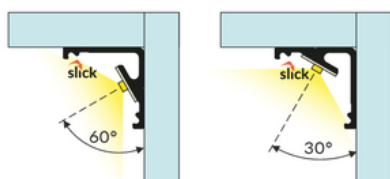

# PROFIL LED CABI12 E 3000 CZARNY ANOD. /OP

Katowe

Meblowe

	<ul style="list-style-type: none"><li>• dwa kąty świecenia: 30°/60°</li><li>• niewielkie gabaryty, brak uchwytów oraz kanał do schowania przewodów</li><li>• minimalna ingerencja w wygląd szklanej gabloty</li><li>• gniazdo z funkcją Slick</li></ul>	 <p>Wzory przemysłowe EU</p>  <p>CE</p>  <p>Wyprodukowane w Polsce</p>	 <p>Kup produkt</p>
---	---	---	--