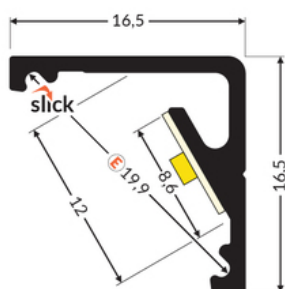

# PROFIL LED CABI12 E 3000 CZARNY ANOD. /OP

Katowe

Meblowe

	<ul style="list-style-type: none"><li>• dwa kąty świecenia: 30°/60°</li><li>• niewielkie gabaryty, brak uchwytów oraz kanał do schowania przewodów</li><li>• minimalna ingerencja w wygląd szklanej gabloty</li><li>• gniazdo z funkcją Slick</li></ul>	 <p>Wzory przemysłowe EU</p>  <p>CE</p>  <p>Wyprodukowane w Polsce</p>	 <p>Kup produkt</p>
---	---	---	--

## Informacje podstawowe

Indeks: C9030021  
EAN: 5901597286981  
Materiał: aluminium  
Kolor: czarny anodowany  
Długość [mm]: 3000  
Szerokość [mm]: 16.5  
Wysokość [mm]: 16.5  
Waga [kg]: 0.411  
Waga opakowania [kg]: 0.018  
Producent: TOPMET  
Kraj pochodzenia, wytworzenia: PL

Jednostka miary: szt.  
Typ opakowania jednostkowego: folia POF  
Wymiary opakowania jednostkowego [mm]: 3000 x 16,5 x 16,5  
Opakowanie zbiorcze [szt]: 10  
Typ opakowania zbiorczego: pakiet  
Waga produktu z opakowaniem zbiorczym [kg]: 4.11

## DOSTĘPNE WARIANTY

1000 mm, 2000 mm, 3000 mm, 4050 mm