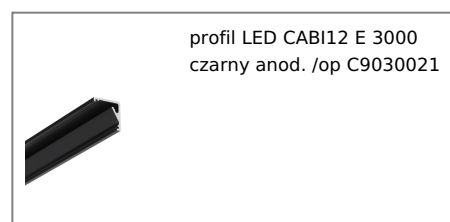

DOSTĘPNE KOLORY

DOSTĘPNE WARIANTY

1000 mm, 2000 mm, 3000 mm, 4050 mm