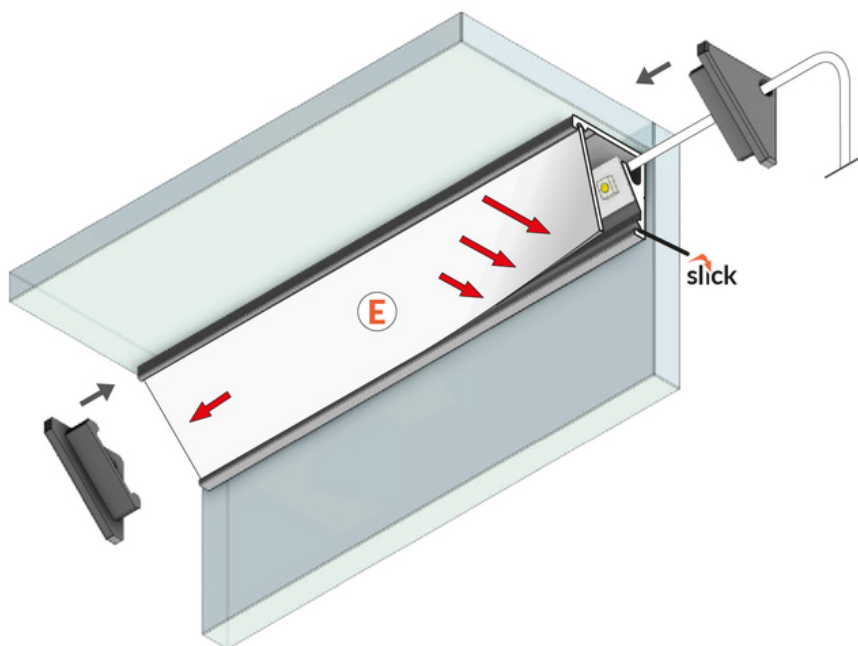

# PROFIL LED CABI12 E 3000 BIAŁY MAL. /OP

Katowe

Meblowe

	<ul style="list-style-type: none"><li>• dwa kąty świecenia: 30°/60°</li><li>• niewielkie gabaryty, brak uchwytów oraz kanał do schowania przewodów</li><li>• minimalna ingerencja w wygląd szklanej gabloty</li><li>• gniazdo z funkcją Slick</li></ul>	 <p>Wzory przemysłowe EU</p>  <p>CE</p>  <p>Wyprodukowane w Polsce</p>	 <p>Kup produkt</p>
---	---	---	--

## Informacje podstawowe

Indeks: C9030001  
EAN: 5901597256076  
Materiał: aluminium  
Kolor: biały malowany  
Długość [mm]: 3000  
Szerokość [mm]: 16.5  
Wysokość [mm]: 16.5  
Waga [kg]: 0.437  
Waga opakowania [kg]: 0.018  
Producent: TOPMET  
Kraj pochodzenia, wytworzenia: PL

Jednostka miary: szt.  
Typ opakowania jednostkowego: folia POF  
Wymiary opakowania jednostkowego [mm]: 3000 x 16,5 x 16,5  
Opakowanie zbiorcze [szt]: 10  
Typ opakowania zbiorczego: pakiet  
Waga produktu z opakowaniem zbiorczym [kg]: 4.37

## DOSTĘPNE WARIANTY

1000 mm, 2000 mm, 3000 mm, 4050 mm