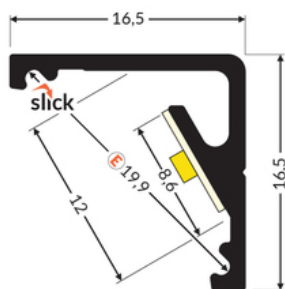

# PROFIL LED CABI12 E 3000 BIAŁY MAL. /OP

Katowe

Meblowe

	<ul style="list-style-type: none"><li>• dwa kąty świecenia: 30°/60°</li><li>• niewielkie gabaryty, brak uchwytów oraz kanał do schowania przewodów</li><li>• minimalna ingerencja w wygląd szklanej gabloty</li><li>• gniazdo z funkcją Slick</li></ul>	 <p>Wzory przemysłowe EU</p>  <p>CE</p>  <p>Wyprodukowane w Polsce</p>	 <p>Kup produkt</p>
---	---	---	--

## Informacje podstawowe

Indeks: C9030001  
EAN: 5901597256076  
Materiał: aluminium  
Kolor: biały malowany  
Długość [mm]: 3000  
Szerokość [mm]: 16.5  
Wysokość [mm]: 16.5  
Waga [kg]: 0.437  
Waga opakowania [kg]: 0.018  
Producent: TOPMET  
Kraj pochodzenia, wytworzenia: PL

Jednostka miary: szt.  
Typ opakowania jednostkowego: folia POF  
Wymiary opakowania jednostkowego [mm]: 3000 x 16,5 x 16,5  
Opakowanie zbiorcze [szt]: 10  
Typ opakowania zbiorczego: pakiet  
Waga produktu z opakowaniem zbiorczym [kg]: 4.37

## DOSTĘPNE WARIANTY

1000 mm, 2000 mm, 3000 mm, 4050 mm