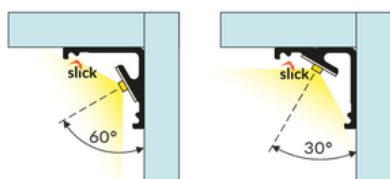

# PROFIL LED CABI12 E 3000 BIAŁY MAL. /OP

Katowe

Meblowe

	<ul style="list-style-type: none"><li>• dwa kąty świecenia: 30°/60°</li><li>• niewielkie gabaryty, brak uchwytów oraz kanał do schowania przewodów</li><li>• minimalna ingerencja w wygląd szklanej gabloty</li><li>• gniazdo z funkcją Slick</li></ul>	 <p>Wzory przemysłowe EU</p>  <p>CE</p>  <p>Wyprodukowane w Polsce</p>	 <p>Kup produkt</p>
---	---	---	--