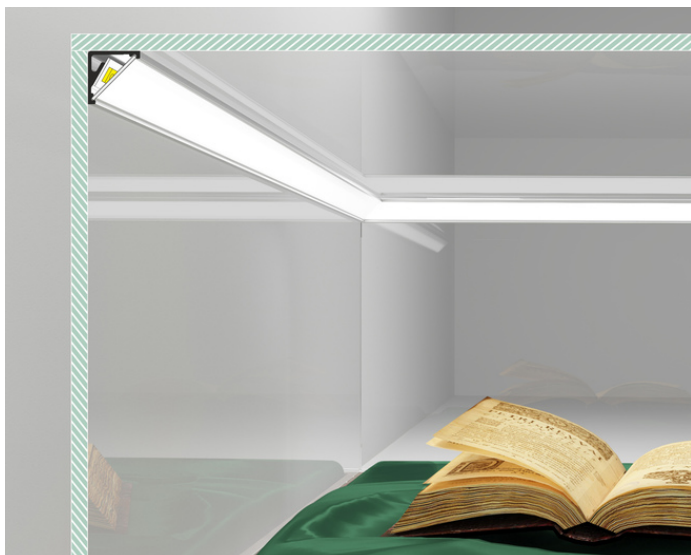

# PROFIL LED CABI12 E 3000 BIAŁY MAL. /OP

Katowe

Meblowe

	<ul style="list-style-type: none"><li>• dwa kąty świecenia: 30°/60°</li><li>• niewielkie gabaryty, brak uchwytów oraz kanał do schowania przewodów</li><li>• minimalna ingerencja w wygląd szklanej gabloty</li><li>• gniazdo z funkcją Slick</li></ul>	 <p>Wzory przemysłowe EU</p>  <p>CE</p>  <p>Wyprodukowane w Polsce</p>	 <p>Kup produkt</p>
---	---	---	--

## Informacje podstawowe

Indeks: C9030001  
EAN: 5901597256076  
Materiał: aluminium  
Kolor: biały malowany  
Długość [mm]: 3000  
Szerokość [mm]: 16.5  
Wysokość [mm]: 16.5  
Waga [kg]: 0.437  
Waga opakowania [kg]: 0.018  
Producent: TOPMET  
Kraj pochodzenia, wytworzenia: PL