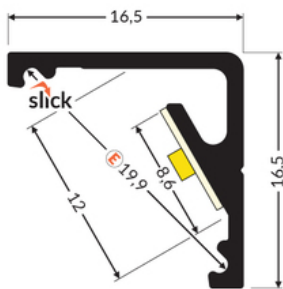

PROFIL LED CABI12 E 4050 ALU.SUR.

Katowe

Meblowe

| | | | |
|---|---|--|---|
|  | <ul style="list-style-type: none">• dwa kąty świecenia: 30°/60°• niewielkie gabaryty, brak uchwytów oraz kanał do schowania przewodów• minimalna ingerencja w wygląd szklanej gabloty• gniazdo z funkcją Slick | <ul style="list-style-type: none"> Wzory przemysłowe EU CE Wyprodukowane w Polsce |  <p>Kup produkt</p> |
|---|---|--|---|

Informacje podstawowe

Indeks: C9040000
EAN: 5901597256083
Materiał: aluminium
Kolor: aluminium surowe
Długość [mm]: 4050
Szerokość [mm]: 16.5
Wysokość [mm]: 16.5
Waga [kg]: 0.531
Producent: TOPMET
Kraj pochodzenia, wytworzenia: PL

Jednostka miary: szt.
Wymiary opakowania jednostkowego [mm]: 4050 x 16,5 x 16,5
Opakowanie zbiorcze [szt]: 40
Typ opakowania zbiorczego: pakiet
Waga produktu z opakowaniem zbiorczym [kg]: 21.24

DOSTĘPNE KOLORY

DOSTĘPNE WARIANTY

1000 mm, 2000 mm, 3000 mm, 4050 mm

Dopasowane elementy

KLOSZE DO PROFILI LED

ZAŚLEPKI DO PROFILI LED