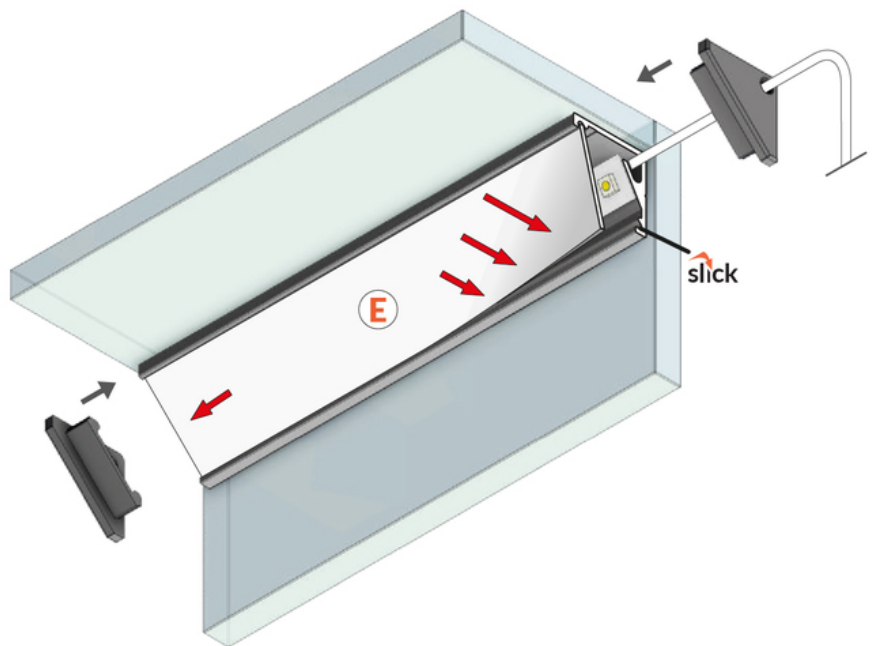

PROFIL LED CABI12 E 4050 ALU.SUR.

Katowe

Meblowe

| | | | |
|---|---|--|---|
|  | <ul style="list-style-type: none">• dwa kąty świecenia: 30°/60°• niewielkie gabaryty, brak uchwytów oraz kanał do schowania przewodów• minimalna ingerencja w wygląd szklanej gabloty• gniazdo z funkcją Slick | <ul style="list-style-type: none"> Wzory przemysłowe EU CE Wyprodukowane w Polsce |  <p>Kup produkt</p> |
|---|---|--|---|

Informacje podstawowe

Indeks: C9040000
EAN: 5901597256083
Materiał: aluminium
Kolor: aluminium surowe
Długość [mm]: 4050
Szerokość [mm]: 16.5
Wysokość [mm]: 16.5
Waga [kg]: 0.531
Producent: TOPMET
Kraj pochodzenia, wytworzenia: PL

Jednostka miary: szt.
Wymiary opakowania jednostkowego [mm]: 4050 x 16,5 x 16,5
Opakowanie zbiorcze [szt]: 40
Typ opakowania zbiorczego: pakiet
Waga produktu z opakowaniem zbiorczym [kg]: 21.24

DOSTĘPNE KOLORY

DOSTĘPNE WARIANTY

1000 mm, 2000 mm, 3000 mm, 4050 mm

Dopasowane elementy

KLOSZE DO PROFILI LED

ZAŚLEPKI DO PROFILI LED