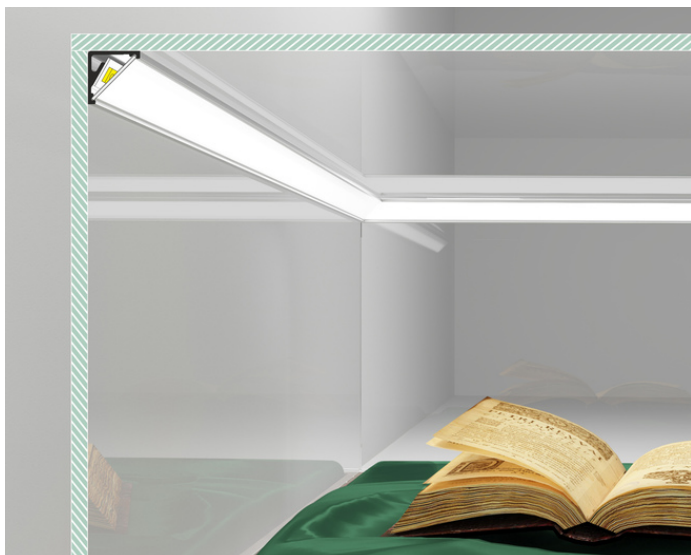

PROFIL LED CABI12 E 4050 ALU.SUR.

Katowe

Meblowe

| | | | |
|---|---|--|---|
|  | <ul style="list-style-type: none">• dwa kąty świecenia: 30°/60°• niewielkie gabaryty, brak uchwytów oraz kanał do schowania przewodów• minimalna ingerencja w wygląd szklanej gabloty• gniazdo z funkcją Slick | <ul style="list-style-type: none"> Wzory przemysłowe EU CE Wyprodukowane w Polsce |  <p>Kup produkt</p> |
|---|---|--|---|

Informacje podstawowe

Indeks: C9040000
EAN: 5901597256083
Materiał: aluminium
Kolor: aluminium surowe
Długość [mm]: 4050
Szerokość [mm]: 16.5
Wysokość [mm]: 16.5
Waga [kg]: 0.531
Producent: TOPMET
Kraj pochodzenia, wytworzenia: PL

DOSTĘPNE WARIANTY

1000 mm, 2000 mm, 3000 mm, 4050 mm

Dopasowane elementy

KLOSZE DO PROFILI LED

ZAŚLEPKI DO PROFILI LED