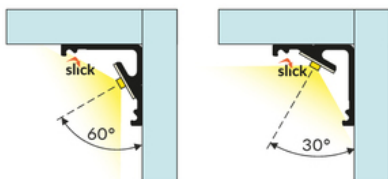

PROFIL LED CABI12 E 4050 ALU.SUR.

Katowe

Meblowe

| | | | |
|---|---|--|---|
|  | <ul style="list-style-type: none">• dwa kąty świecenia: 30°/60°• niewielkie gabaryty, brak uchwytów oraz kanał do schowania przewodów• minimalna ingerencja w wygląd szklanej gabloty• gniazdo z funkcją Slick | <ul style="list-style-type: none"> Wzory przemysłowe EU CE Wyprodukowane w Polsce |  <p>Kup produkt</p> |
|---|---|--|---|

DOSTĘPNE WARIANTY

1000 mm, 2000 mm, 3000 mm, 4050 mm

Dopasowane elementy

KLOSZE DO PROFILI LED

ZAŚLEPKI DO PROFILI LED