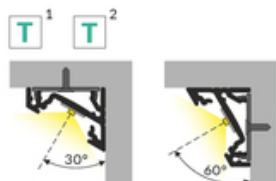

1*
end cap E7
zaślepka E7

TOPMET LIGHT KŁOSOWICZ WIŚNIEWSKI sp. z o.o.

Ostrowska 354 | 61-312 Poznań | POLAND

tel.: +48 61 872 75 00

info@topmet.pl

data wygenerowania karty pdf: 23.04.2024