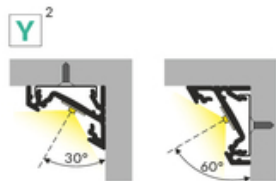

1*
end cap E7
zaślepka E7

TOPMET LIGHT KŁOSOWICZ WIŚNIEWSKI sp. z o.o.

Ostrowska 354 | 61-312 Poznań | POLAND

tel.: +48 61 872 75 00

info@topmet.pl

data wygenerowania karty pdf: 23.04.2024