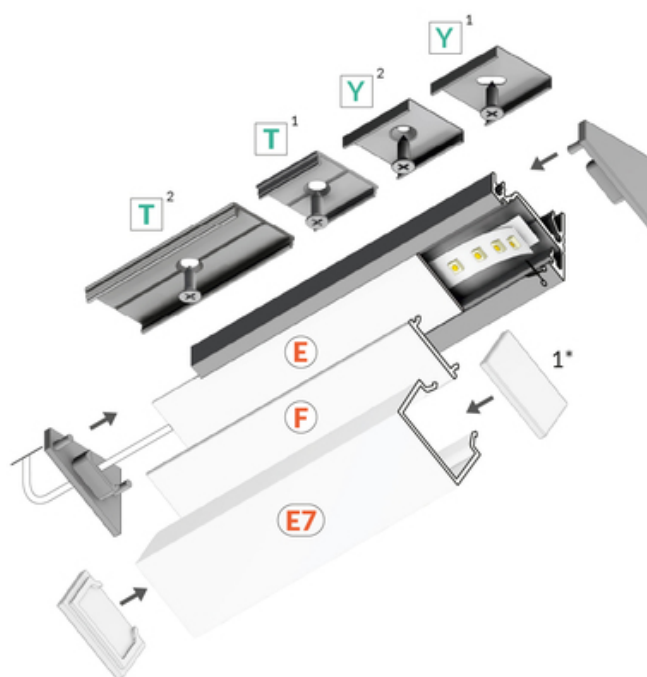

1*
end cap E7
zaślepka E7

TOPMET LIGHT KŁOSOWICZ WIŚNIEWSKI sp. z o.o.

Ostrowska 354 | 61-312 Poznań | POLAND

tel.: +48 61 872 75 00

info@topmet.pl

data wygenerowania karty pdf: 23.04.2024