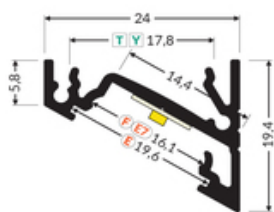

1*
end cap E7
zaślepka E7

TOPMET LIGHT KŁOSOWICZ WIŚNIEWSKI sp. z o.o.

Ostrowska 354 | 61-312 Poznań | POLAND

tel.: +48 61 872 75 00

info@topmet.pl

data wygenerowania karty pdf: 23.04.2024