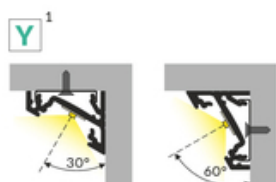

1*
end cap E7
zaślepka E7

TOPMET LIGHT KŁOSOWICZ WIŚNIEWSKI sp. z o.o.

Ostrowska 354 | 61-312 Poznań | POLAND

tel.: +48 61 872 75 00

info@topmet.pl

data wygenerowania karty pdf: 23.04.2024