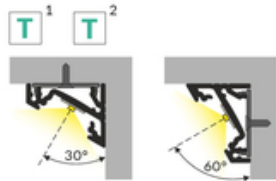

1*
end cap E7
zaślepka E7

TOPMET LIGHT KŁOSOWICZ WIŚNIEWSKI sp. z o.o.

Ostrowska 354 | 61-312 Poznań | POLAND

tel.: +48 61 872 75 00

info@topmet.pl

data wygenerowania karty pdf: 26.04.2024