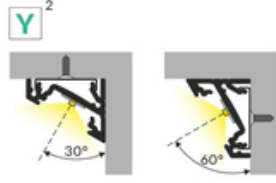

1*
end cap E7
zaślepka E7

TOPMET LIGHT KŁOSOWICZ WIŚNIEWSKI sp. z o.o.

Ostrowska 354 | 61-312 Poznań | POLAND

tel.: +48 61 872 75 00

info@topmet.pl

data wygenerowania karty pdf: 26.04.2024