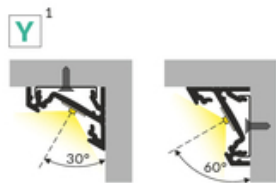

1*
end cap E7
zaślepka E7

TOPMET LIGHT KŁOSOWICZ WIŚNIEWSKI sp. z o.o.

Ostrowska 354 | 61-312 Poznań | POLAND

tel.: +48 61 872 75 00

info@topmet.pl

data wygenerowania karty pdf: 26.04.2024