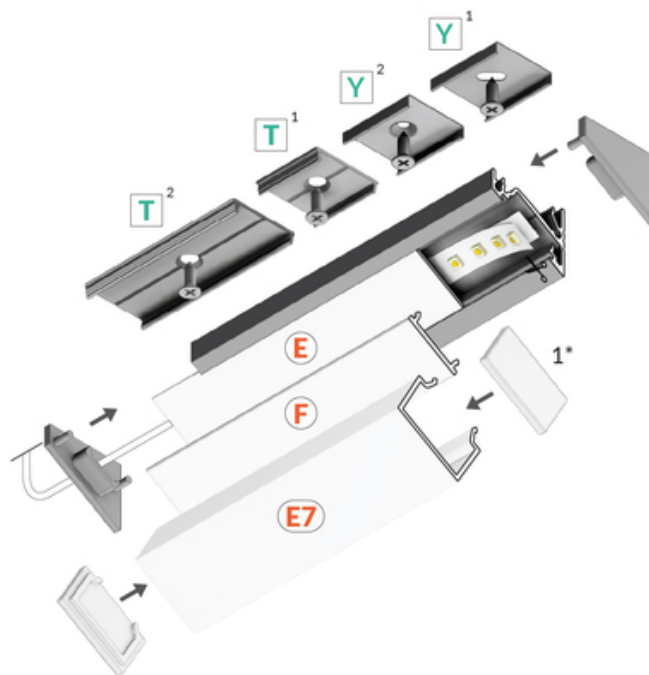

1*
end cap E7
zaślepka E7

TOPMET LIGHT KŁOSOWICZ WIŚNIEWSKI sp. z o.o.

Ostrowska 354 | 61-312 Poznań | POLAND

tel.: +48 61 872 75 00

info@topmet.pl

data wygenerowania karty pdf: 26.04.2024