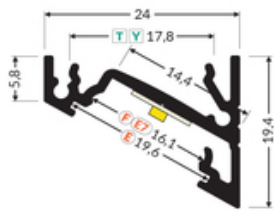

1*
end cap E7
zaślepka E7

TOPMET LIGHT KŁOSOWICZ WIŚNIEWSKI sp. z o.o.

Ostrowska 354 | 61-312 Poznań | POLAND

tel.: +48 61 872 75 00

info@topmet.pl

data wygenerowania karty pdf: 26.04.2024