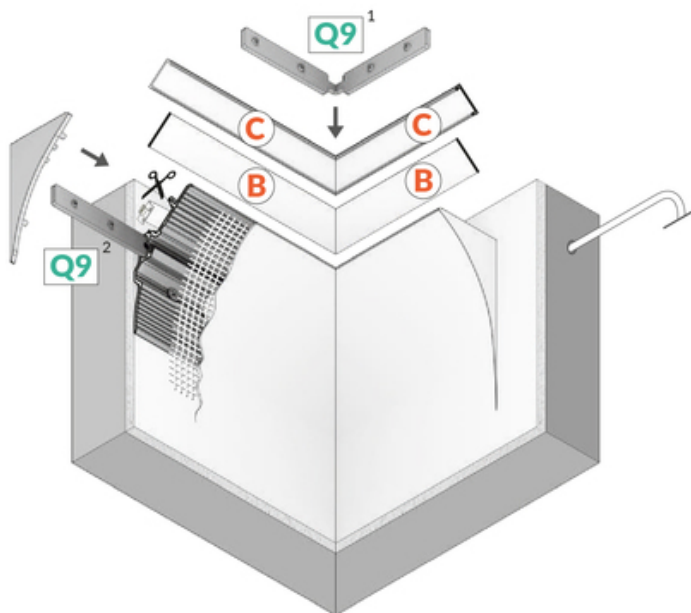

PROFIL LED SMOOTH12 BC/Q9 3000 ALU.SUR.

do szpachlowania

Architektoniczne

	<ul style="list-style-type: none">• montaż do zastanej ściany, bez konieczności tworzenia suchej zabudowy• niewidoczny profil, nastrojowe światło• akcentowanie obrysów pomieszczenia	<ul style="list-style-type: none"> Wzory przemysłowe EU CE Wyprodukowane w Polsce	 <p>Kup produkt</p>
---	---	--	--

Jednostka miary: szt.
Wymiary opakowania jednostkowego [mm]: 3000 x 31,8 x 55,4
Opakowanie zbiorcze [szt]: 20
Typ opakowania zbiorczego: pakiet
Waga produktu z opakowaniem zbiorczym [kg]: 20.52

DOSTĘPNE WARIANTY

1000 mm, 3000 mm, 4050 mm, 2000 mm

Dopasowane elementy

KLOSZE DO PROFILI LED

ZAŚLEPKI DO PROFILI LED

ŁĄCZNIKI DO PROFILI LED