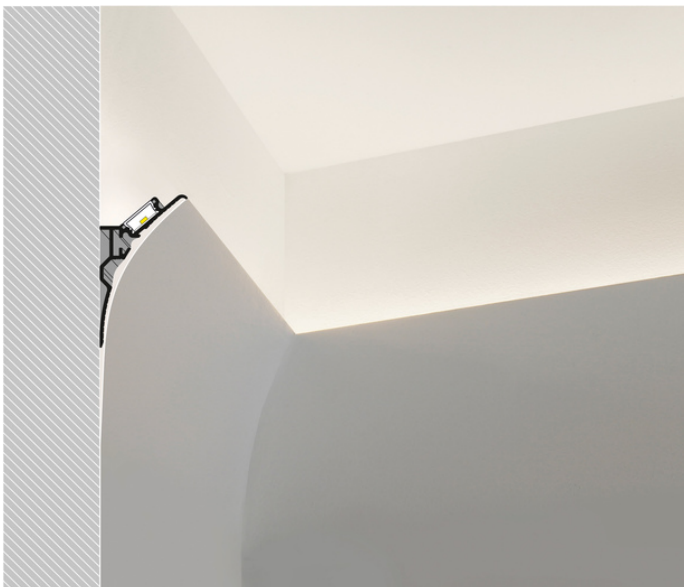

Informacje podstawowe

Indeks: H9000300
EAN: 5901597284673
Materiał: aluminium
Kolor: aluminium surowe
Długość [mm]: 3000
Szerokość [mm]: 31.8
Wysokość [mm]: 55.4
Waga [kg]: 1.026
Producent: TOPMET
Kraj pochodzenia, wytworzenia: PL

Jednostka miary: szt.
Wymiary opakowania jednostkowego [mm]: 3000 x 31,8 x 55,4
Opakowanie zbiorcze [szt]: 20
Typ opakowania zbiorczego: pakiet
Waga produktu z opakowaniem zbiorczym [kg]: 20.52

DOSTĘPNE WARIANTY

1000 mm, 3000 mm, 4050 mm, 2000 mm

Dopasowane elementy

KLOSZE DO PROFILI LED