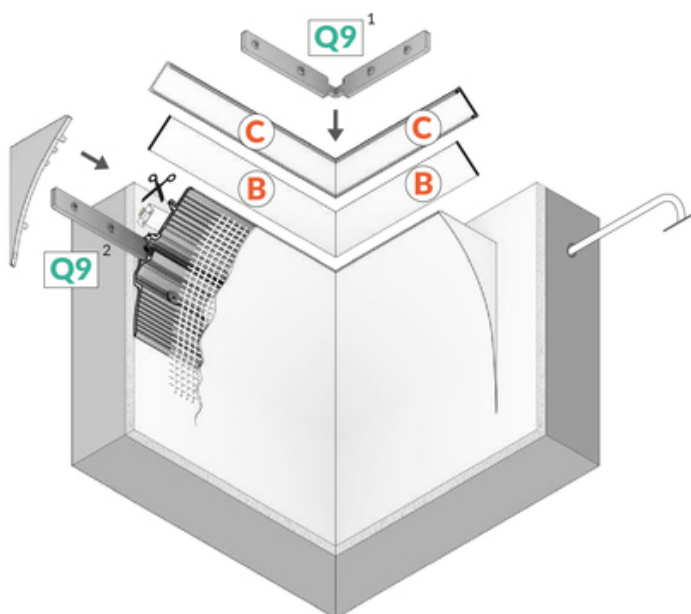

PROFIL LED SMOOTH12 BC/Q9 4050 ALU.SUR.

Architektoniczne

do szpachlowania

	<ul style="list-style-type: none">• montaż do zastanej ściany, bez konieczności tworzenia suchej zabudowy• niewidoczny profil, nastrojowe światło• akcentowanie obrysów pomieszczenia	<p> Wzory przemysłowe EU</p> <p> CE</p> <p> Wyprodukowane w Polsce</p>	 <p>Kup produkt</p>
---	---	---	--

Jednostka miary: szt.
Wymiary opakowania jednostkowego [mm]: 4050 x 31,8 x 55,4
Opakowanie zbiorcze [szt]: 20
Typ opakowania zbiorczego: pakiet
Waga produktu z opakowaniem zbiorczym [kg]: 27.7

DOSTĘPNE WARIANTY

1000 mm, 3000 mm, 4050 mm, 2000 mm

Dopasowane elementy

KLOSZE DO PROFILI LED

ZAŚLEPKI DO PROFILI LED

ŁĄCZNIKI DO PROFILI LED