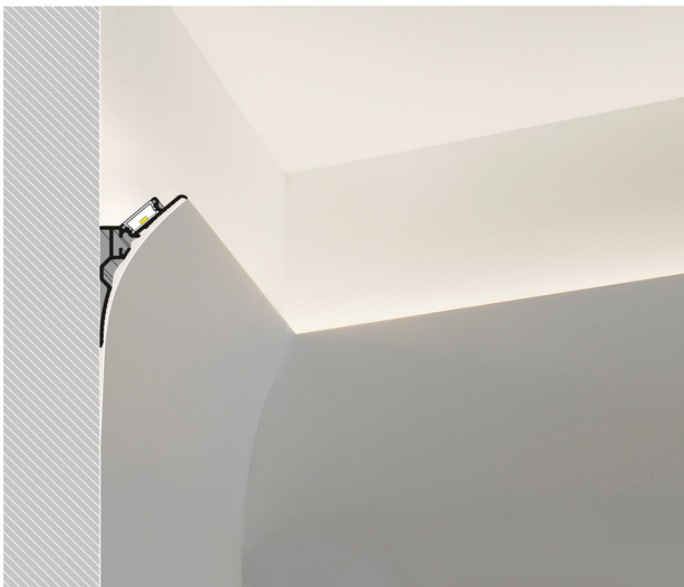

Informacje podstawowe

Indeks: H9000400
EAN: 5901597284697
Materiał: aluminium
Kolor: aluminium surowe
Długość [mm]: 4050
Szerokość [mm]: 31.8
Wysokość [mm]: 55.4
Waga [kg]: 1.385
Producent: TOPMET
Kraj pochodzenia, wytworzenia: PL

Jednostka miary: szt.
Wymiary opakowania jednostkowego [mm]: 4050 x 31,8 x 55,4
Opakowanie zbiorcze [szt]: 20
Typ opakowania zbiorczego: pakiet
Waga produktu z opakowaniem zbiorczym [kg]: 27.7

DOSTĘPNE WARIANTY

1000 mm, 3000 mm, 4050 mm, 2000 mm

Dopasowane elementy

KLOSZE DO PROFILI LED