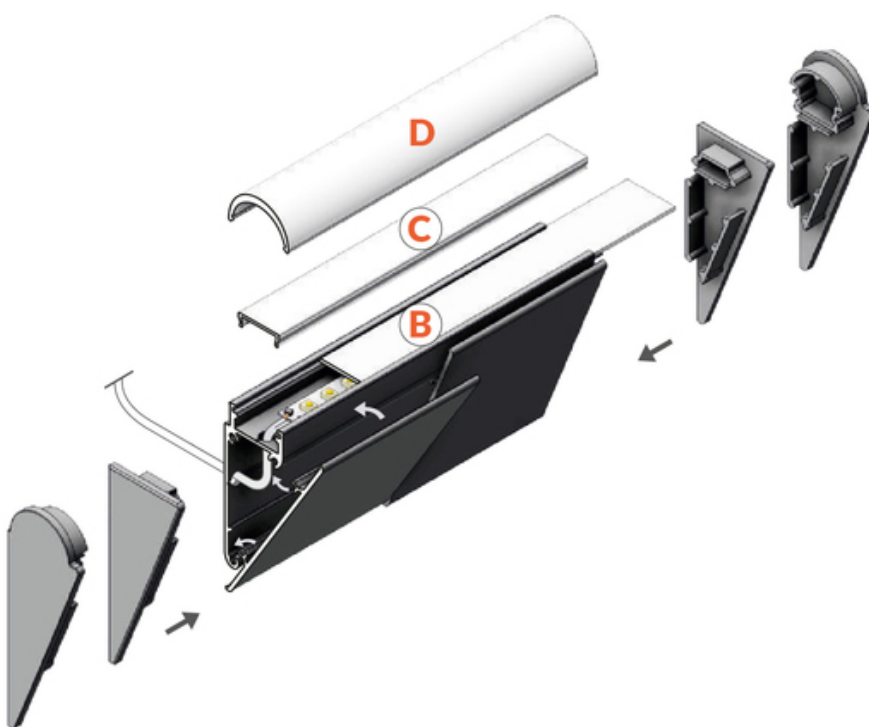

PROFIL LED WALLE12 BCD 3000 ALU.SUR.

Architektoniczne

	<ul style="list-style-type: none">• montowany bezpośrednio do ściany lub sufitu• 7 rodzajów pasujących kloszy• możliwość zastosowania zewnętrznego (przy użyciu klosza D i taśmy wodoodpornej)	<p> CE</p> <p> Wzory przemysłowe EU</p> <p> Wyprodukowane w Polsce</p>	 <p>Kup produkt</p>
---	--	---	--

Informacje podstawowe

Indeks: B8090000 EAN: 5901597253730 Materiał: aluminium Kolor: aluminium surowe Długość [mm]: 3000 Szerokość [mm]: 17.8 Wysokość [mm]: 46.1 Waga [kg]: 0.879 Producent: TOPMET Kraj pochodzenia, wytworzenia: PL	Jednostka miary: szt. Wymiary opakowania jednostkowego [mm]: 3000 x 17,8 x 46,1 Opakowanie zbiorcze [szt]: 20 Typ opakowania zbiorczego: pakiet Waga produktu z opakowaniem zbiorczym [kg]: 17.58
---	---

DOSTĘPNE KOLORY

DOSTĘPNE WARIANTY

1000 mm, 2000 mm, 3000 mm, 4050 mm

Dopasowane elementy

KLOSZE DO PROFILI LED

ZAŚLEPKI DO PROFILI LED

**zaślepka WALLE12
srebro [20szt]**
index: B8900040

**zaślepka WALLE12 szary
[20szt]**
index: B8900022