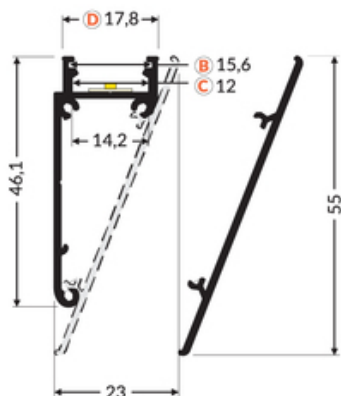

PROFIL LED WALLE12 BCD 3000 ALU.SUR.

Architektoniczne

	<ul style="list-style-type: none">• montowany bezpośrednio do ściany lub sufitu• 7 rodzajów pasujących kloszy• możliwość zastosowania zewnętrznego (przy użyciu klosza D i taśmy wodoodpornej)	<p> CE</p> <p> Wzory przemysłowe EU</p> <p> Wyprodukowane w Polsce</p>	 <p>Kup produkt</p>
---	--	---	--

Informacje podstawowe

Indeks: B8090000 EAN: 5901597253730 Materiał: aluminium Kolor: aluminium surowe Długość [mm]: 3000 Szerokość [mm]: 17.8 Wysokość [mm]: 46.1 Waga [kg]: 0.879 Producent: TOPMET Kraj pochodzenia, wytworzenia: PL	Jednostka miary: szt. Wymiary opakowania jednostkowego [mm]: 3000 x 17,8 x 46,1 Opakowanie zbiorcze [szt]: 20 Typ opakowania zbiorczego: pakiet Waga produktu z opakowaniem zbiorczym [kg]: 17.58
---	---

DOSTĘPNE KOLORY

DOSTĘPNE WARIANTY

1000 mm, 2000 mm, 3000 mm, 4050 mm

Dopasowane elementy

KLOSZE DO PROFILI LED

ZAŚLEPKI DO PROFILI LED

**zaślepka WALLE12
srebro [20szt]**
index: B8900040

**zaślepka WALLE12 szary
[20szt]**
index: B8900022