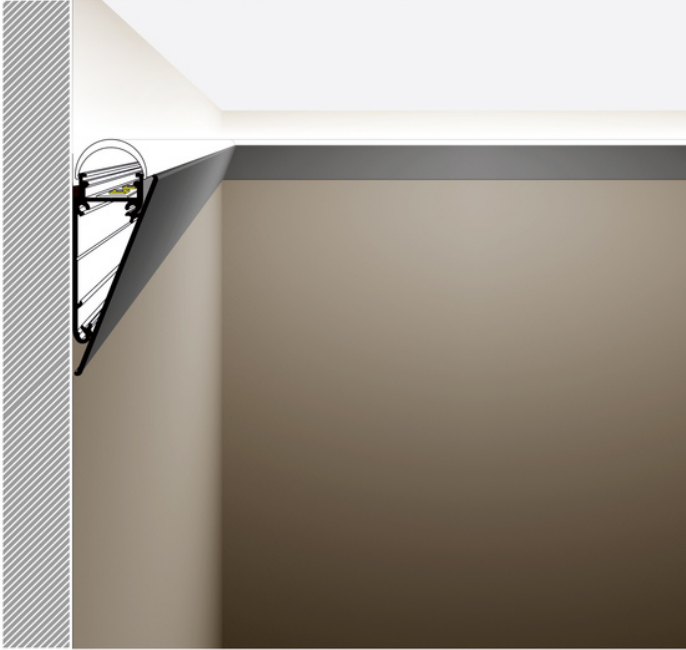

PROFIL LED WALLE12 BCD 3000 ALU.SUR.

Architektoniczne

	<ul style="list-style-type: none">• montowany bezpośrednio do ściany lub sufitu• 7 rodzajów pasujących kloszy• możliwość zastosowania zewnętrznego (przy użyciu klosza D i taśmy wodoodpornej)	<p> CE</p> <p> Wzory przemysłowe EU</p> <p> Wyprodukowane w Polsce</p>	 <p>Kup produkt</p>
---	--	---	--

Informacje podstawowe

Indeks: B8090000 EAN: 5901597253730 Materiał: aluminium Kolor: aluminium surowe Długość [mm]: 3000 Szerokość [mm]: 17.8 Wysokość [mm]: 46.1 Waga [kg]: 0.879 Producent: TOPMET Kraj pochodzenia, wytworzenia: PL	Jednostka miary: szt. Wymiary opakowania jednostkowego [mm]: 3000 x 17,8 x 46,1 Opakowanie zbiorcze [szt]: 20 Typ opakowania zbiorczego: pakiet Waga produktu z opakowaniem zbiorczym [kg]: 17.58
---	---

DOSTĘPNE KOLORY

DOSTĘPNE WARIANTY

1000 mm, 2000 mm, 3000 mm, 4050 mm

Dopasowane elementy

KLOSZE DO PROFILI LED

ZAŚLEPKI DO PROFILI LED

**zaślepka WALLE12
srebro [20szt]**
index: B8900040

**zaślepka WALLE12 szary
[20szt]**
index: B8900022